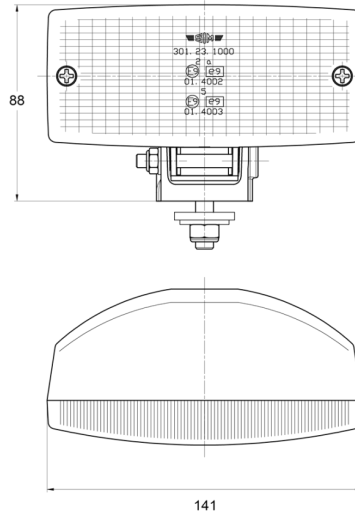

LUCI ANTERIORI E POSTERIORI

3123.0000200

Fendinebbia posteriore | rettangolare | alogena

EAN: 5414184560925

Specifiche

Altezza mm	88 mm	Lato di montaggio	Posteriore
Certificazione	ECE R38	Montaggio	Bullone M8
Colore della lente	Rosso	Numero di sequenze di lampeggio	N/A
Connesione	N/D	Peso (kg)	0,243 Kg
Da ordinare presso	1	Spessore mm	70 mm
Fonte luminosa	Alogeno	Tipo	Fendinebbia posteriori
Imballaggio	Imballaggio POS	Watt	21 Watt
Larghezza mm	141 mm		