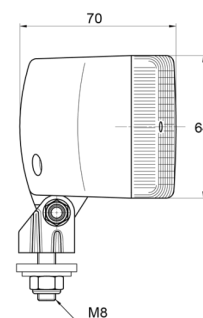

LUCI ANTERIORI E POSTERIORI

3123.0000200

Fendinebbia posteriore | rettangolare | alogena

EAN: 5414184560925

Specifiche

Altezza mm	88 mm	Lato di montaggio	Posteriore
Certificazione	ECE R38	Montaggio	Bullone M8
Colore della lente	Rosso	Numero di sequenze di lampeggio	N/A
Connessione	N/D	Peso (kg)	0,243 Kg
Da ordinare presso	1	Spessore mm	70 mm
Fonte luminosa	Alogeno	Tipo	Fendinebbia posteriori
Imballaggio	Imballaggio POS	Watt	21 Watt
Larghezza mm	141 mm		