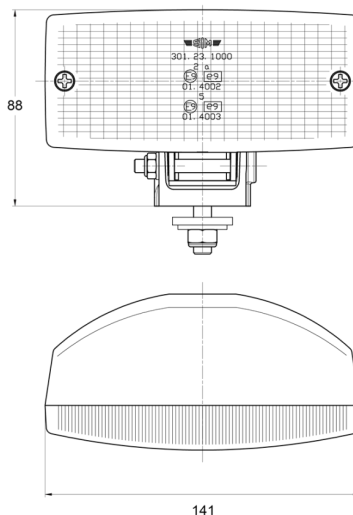

LUCI ANTERIORI E POSTERIORI

3123.0000200

Fendinebbia posteriore | rettangolare | alogena

EAN: 5414184560925

Specifiche

Altezza mm	88 mm	Lato di montaggio	Posteriore
Certificazione	ECE R38	Montaggio	Bullone M8
Colore della lente	Rosso	Numero di sequenze di lampeggio	N/A
Connessione	N/D	Peso (kg)	0,243 Kg
Da ordinare presso	1	Spessore mm	70 mm
Fonte luminosa	Alogeno	Tipo	Fendinebbia posteriori
Imballaggio	Imballaggio POS	Watt	21 Watt
Larghezza mm	141 mm		