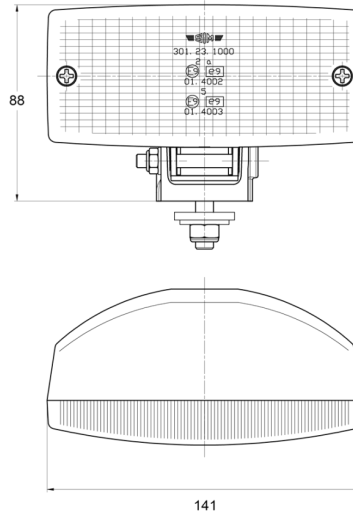

3123.0000200

Fendinebbia posteriore | rettangolare | alogena

EAN: 5414184560925

Specifiche

Altezza mm	88 mm	Lato di montaggio	Posteriore
Certificazione	ECE R38	Montaggio	Bullone M8
Colore della lente	Rosso	Numero di sequenze di lampeggio	N/A
Connessione	N/D	Peso (kg)	0,243 Kg
Da ordinare presso	1	Spessore mm	70 mm
Fonte luminosa	Alogeno	Tipo	Fendinebbia posteriori
Imballaggio	Imballaggio POS	Watt	21 Watt
Larghezza mm	141 mm		