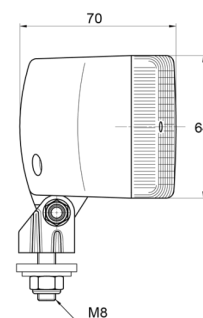

LUCI ANTERIORI E POSTERIORI

3123.0000400

Luce di posizione anteriore | alogena | gialla

EAN: 5414184563124

Specifiche

Altezza mm	88 mm	Montaggio	Bullone M8
Colore della lente	Giallo	Numero di sequenze di lampeggio	N/A
Connessione	N/D	Peso (kg)	0,243 Kg
Da ordinare presso	1	Presca	P21W-BA15s
Fonte luminosa	Alogeno	Spessore mm	70 mm
Imballaggio	Imballaggio POS	Tipo	Luci anteriori
Larghezza mm	141 mm	Watt	21 Watt
Lato di montaggio	Davanti		