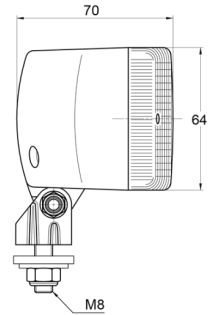

LIGHTS FRONT AND REAR

3123.0000400

Luce di posizione anteriore | alogena | gialla

EAN: 5414184563124

Specifiche

| | | | |
|--------------------|-----------------|---------------------------------|----------------|
| Altezza mm | 88 mm | Montaggio | Bullone M8 |
| Colore della lente | Giallo | Numero di sequenze di lampeggio | N/A |
| Connessione | N/D | Peso (kg) | 0,243 Kg |
| Da ordinare presso | 1 | Presca | P21W-BA15s |
| Fonte luminosa | Alogeno | Spessore mm | 70 mm |
| Imballaggio | Imballaggio POS | Tipo | Luci anteriori |
| Larghezza mm | 141 mm | Watt | 21 Watt |
| Lato di montaggio | Davanti | | |