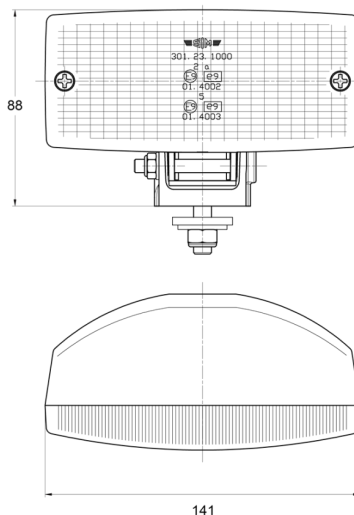

LUCI ANTERIORI E POSTERIORI

3123.0000400

Luce di posizione anteriore | alogena | gialla

EAN: 5414184563124

Specifiche

Altezza mm	88 mm	Montaggio	Bullone M8
Colore della lente	Giallo	Numero di sequenze di lampeggio	N/A
Connessione	N/D	Peso (kg)	0,243 Kg
Da ordinare presso	1	Presca	P21W-BA15s
Fonte luminosa	Alogeno	Spessore mm	70 mm
Imballaggio	Imballaggio POS	Tipo	Luci anteriori
Larghezza mm	141 mm	Watt	21 Watt
Lato di montaggio	Davanti		