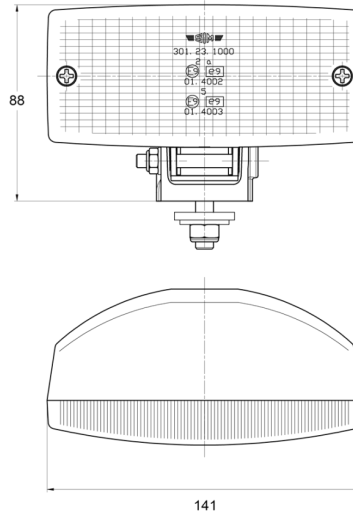

LIGHTS FRONT AND REAR

3123.0000400

Luce di posizione anteriore | alogena | gialla

EAN: 5414184563124

Specifiche

| | | | |
|--------------------|-----------------|---------------------------------|----------------|
| Altezza mm | 88 mm | Montaggio | Bullone M8 |
| Colore della lente | Giallo | Numero di sequenze di lampeggio | N/A |
| Connessione | N/D | Peso (kg) | 0,243 Kg |
| Da ordinare presso | 1 | Presca | P21W-BA15s |
| Fonte luminosa | Alogeno | Spessore mm | 70 mm |
| Imballaggio | Imballaggio POS | Tipo | Luci anteriori |
| Larghezza mm | 141 mm | Watt | 21 Watt |
| Lato di montaggio | Davanti | | |