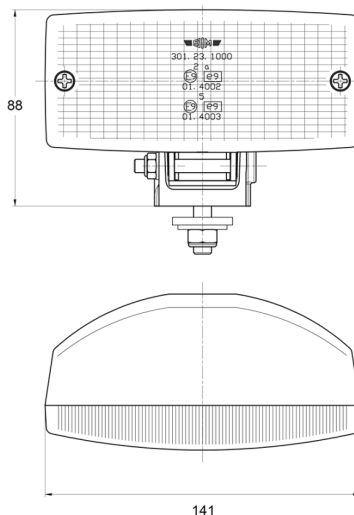

LIGHTS FRONT AND REAR

3123.0000400

Luce di posizione anteriore | alogena | gialla

EAN: 5414184563124

Specifiche

| | | | |
|--------------------|-----------------|---------------------------------|----------------|
| Altezza mm | 88 mm | Montaggio | Bullone M8 |
| Colore della lente | Giallo | Numero di sequenze di lampeggio | N/A |
| Connessione | N/D | Peso (kg) | 0,243 Kg |
| Da ordinare presso | 1 | Presca | P21W-BA15s |
| Fonte luminosa | Alogeno | Spessore mm | 70 mm |
| Imballaggio | Imballaggio POS | Tipo | Luci anteriori |
| Larghezza mm | 141 mm | Watt | 21 Watt |
| Lato di montaggio | Davanti | | |