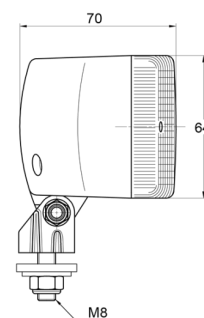

LIGHTS FRONT AND REAR

3123.0000400

Luce di posizione anteriore | alogena | gialla

EAN: 5414184563124

Specifiche

| | | | |
|--------------------|-----------------|---------------------------------|----------------|
| Altezza mm | 88 mm | Montaggio | Bullone M8 |
| Colore della lente | Giallo | Numero di sequenze di lampeggio | N/A |
| Connessione | N/D | Peso (kg) | 0,243 Kg |
| Da ordinare presso | 1 | Presca | P21W-BA15s |
| Fonte luminosa | Alogeno | Spessore mm | 70 mm |
| Imballaggio | Imballaggio POS | Tipo | Luci anteriori |
| Larghezza mm | 141 mm | Watt | 21 Watt |
| Lato di montaggio | Davanti | | |