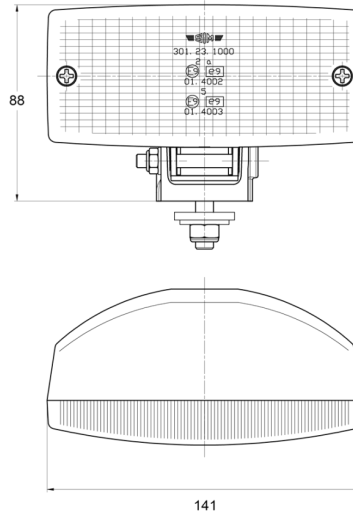

LUCI ANTERIORI E POSTERIORI

3123.0000400

Luce di posizione anteriore | alogena | gialla

EAN: 5414184563124

Specifiche

Altezza mm	88 mm	Montaggio	Bullone M8
Colore della lente	Giallo	Numero di sequenze di lampeggio	N/A
Connessione	N/D	Peso (kg)	0,243 Kg
Da ordinare presso	1	Presca	P21W-BA15s
Fonte luminosa	Alogeno	Spessore mm	70 mm
Imballaggio	Imballaggio POS	Tipo	Luci anteriori
Larghezza mm	141 mm	Watt	21 Watt
Lato di montaggio	Davanti		