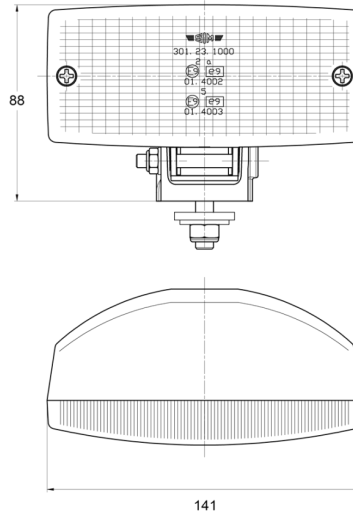

LUCI ANTERIORI E POSTERIORI

3123.0000400

Luce di posizione anteriore | alogena | gialla

EAN: 5414184563124

Specifiche

Altezza mm	88 mm
Colore della lente	Giallo
Connessione	N/D
Da ordinare presso	1
Fonte luminosa	Alogeno
Imballaggio	Imballaggio POS
Larghezza mm	141 mm
Lato di montaggio	Davanti

Montaggio	Bullone M8
Numero di sequenze di lampeggio	N/A
Peso (kg)	0,243 Kg
Presa	P21W-BA15s
Spessore mm	70 mm
Tipo	Luci anteriori
Watt	21 Watt