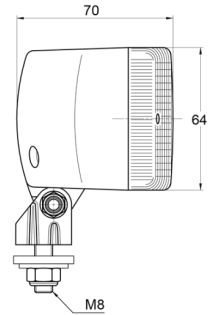

LUCI ANTERIORI E POSTERIORI

3123.0000400

Luce di posizione anteriore | alogena | gialla

EAN: 5414184563124

Specifiche

Altezza mm	88 mm
Colore della lente	Giallo
Connessione	N/D
Da ordinare presso	1
Fonte luminosa	Alogeno
Imballaggio	Imballaggio POS
Larghezza mm	141 mm
Lato di montaggio	Davanti

Montaggio	Bullone M8
Numero di sequenze di lampeggio	N/A
Peso (kg)	0,243 Kg
Presa	P21W-BA15s
Spessore mm	70 mm
Tipo	Luci anteriori
Watt	21 Watt