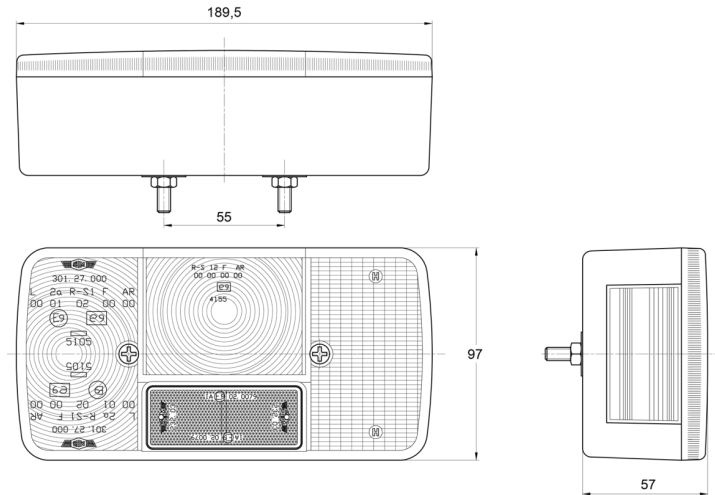

LUCI ANTERIORI E POSTERIORI

3127.000000

Fanale posteriore | destra | 12-24V

EAN: 5414184550148

Specifiche

Altezza mm	97 mm	Fornito con	Viti di montaggio
Certificazione	ECE	Imballaggio	Imballaggio POS
Colore	Ambra/rosso/bianco	Lato di montaggio	Posteriore - Destra
Colore della lente	Ambra/rosso/bianco	Lunghezza mm	189,5 mm
Con indicatore di direzione	Sì	Montaggio	Montaggio superficiale
Con luce di posizione-stop	Sì	Peso (kg)	0,330 Kg
Con luce di retromarcia	Sì	Presca	P21W-BA15s/P21/5W-BAY 15d
Con luce targa - lato	Sì	Senza catarifrangente triangolare	Sì
Connessione	Passacavo	Spessore mm	57 mm
Da ordinare presso	1	Tensione operativa	12V - 24V
Fonte luminosa	Alogeno	Tipo	Luci posteriori