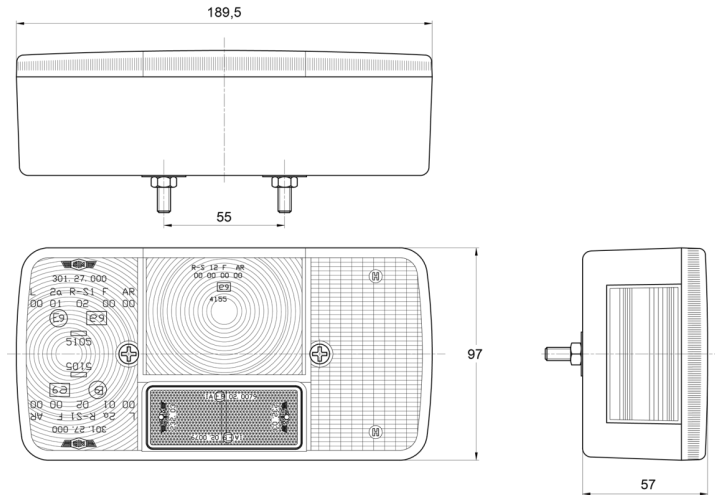

LIGHTS FRONT AND REAR

3127.000000

Fanale posteriore | destra | 12-24V

EAN: 5414184550148

Specifiche

Altezza mm	97 mm	Fornito con	Viti di montaggio
Certificazione	ECE	Imballaggio	Imballaggio POS
Colore	Ambra/rosso/bianco	Lato di montaggio	Posteriore - Destra
Colore della lente	Ambra/rosso/bianco	Lunghezza mm	189,5 mm
Con indicatore di direzione	Sì	Montaggio	Montaggio superficiale
Con luce di posizione-stop	Sì	Peso (kg)	0,330 Kg
Con luce di retromarcia	Sì	Presca	P21W-BA15s/P21/5W-BAY 15d
Con luce targa - lato	Sì	Senza catarifrangente triangolare	Sì
Connessione	Passacavo	Spessore mm	57 mm
Da ordinare presso	1	Tensione operativa	12V - 24V
Fonte luminosa	Alogeno	Tipo	Luci posteriori