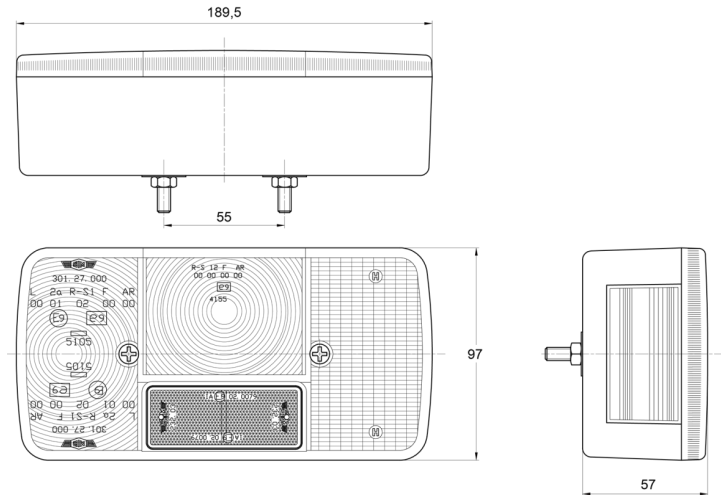

LUCI ANTERIORI E POSTERIORI

3127.000000

Fanale posteriore | destra | 12-24V

EAN: 5414184550148

Specifiche

Altezza mm	97 mm	Fornito con	Viti di montaggio
Certificazione	ECE	Imballaggio	Imballaggio POS
Colore	Ambra/rosso/bianco	Lato di montaggio	Posteriore - Destra
Colore della lente	Ambra/rosso/bianco	Lunghezza mm	189,5 mm
Con indicatore di direzione	Sì	Montaggio	Montaggio superficiale
Con luce di posizione-stop	Sì	Peso (kg)	0,330 Kg
Con luce di retromarcia	Sì	Presca	P21W-BA15s/P21/5W-BAY 15d
Con luce targa - lato	Sì	Senza catarifrangente triangolare	Sì
Connessione	Passacavo	Spessore mm	57 mm
Da ordinare presso	1	Tensione operativa	12V - 24V
Fonte luminosa	Alogeno	Tipo	Luci posteriori