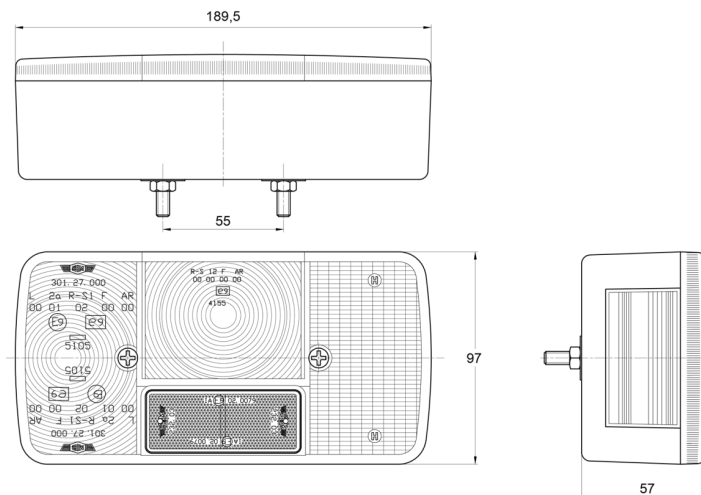

# LUCI ANTERIORI E POSTERIORI

3127.0000100

Fanale posteriore | sinistra | 12-24V

EAN: 5414184550155

## Specifiche

Altezza mm	97 mm	Fornito con	Viti di montaggio
Certificazione	ECE	Imballaggio	Imballaggio POS
Colore	Ambra/rosso	Lato di montaggio	Posteriore - Sinistra
Colore della lente	Ambra/rosso	Lunghezza mm	189,5 mm
Con indicatore di direzione	Sì	Montaggio	Montaggio superficiale
Con luce di posizione-stop	Sì	Peso (kg)	0,366 Kg
Con luce posteriore antinebbia	Sì	Presca	P21W-BA15s/P21/5W-BAY 15d
Con luce targa - lato	Sì	Senza catarifrangente triangolare	Sì
Connessione	Passacavo	Spessore mm	57 mm
Da ordinare presso	1	Tensione operativa	12V - 24V
Fonte luminosa	Alogeno	Tipo	Luci posteriori