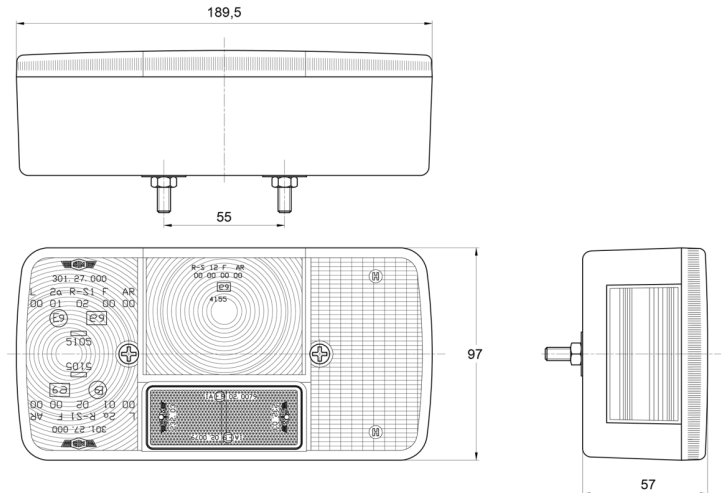

LIGHTS FRONT AND REAR

3127.0000100

Fanale posteriore | sinistra | 12-24V

EAN: 5414184550155

Specifiche

Altezza mm	97 mm	Fornito con	Viti di montaggio
Certificazione	ECE	Imballaggio	Imballaggio POS
Colore	Ambra/rosso	Lato di montaggio	Posteriore - Sinistra
Colore della lente	Ambra/rosso	Lunghezza mm	189,5 mm
Con indicatore di direzione	Sì	Montaggio	Montaggio superficiale
Con luce di posizione-stop	Sì	Peso (kg)	0,366 Kg
Con luce posteriore antinebbia	Sì	Presca	P21W-BA15s/P21/5W-BAY 15d
Con luce targa - lato	Sì	Senza catarifrangente triangolare	Sì
Connessione	Passacavo	Spessore mm	57 mm
Da ordinare presso	1	Tensione operativa	12V - 24V
Fonte luminosa	Alogeno	Tipo	Luci posteriori