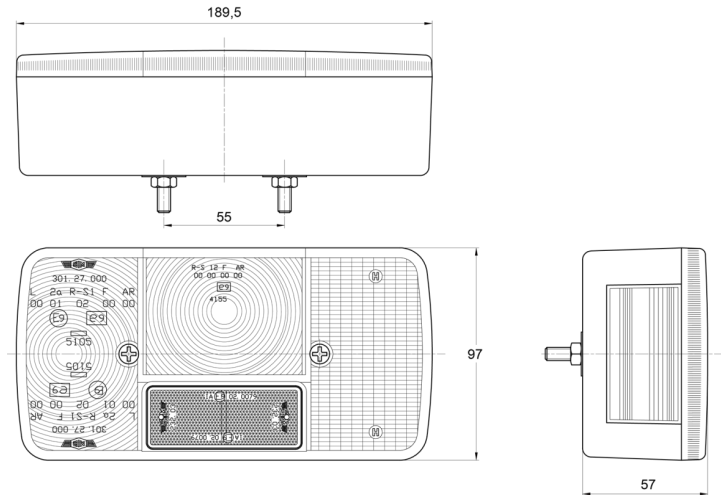

LIGHTS FRONT AND REAR

3127.0000200

Fanale posteriore | destra | 12-24V

EAN: 5414184560987

Specifiche

Altezza mm	97 mm	Fornito con	Viti di montaggio
Certificazione	ECE	Imballaggio	Imballaggio POS
Colore	Ambra/rosso	Lato di montaggio	Posteriore - Destra
Colore della lente	Ambra/rosso	Lunghezza mm	189,5 mm
Con indicatore di direzione	Sì	Montaggio	Montaggio superficiale
Con luce di posizione-stop	Sì	Peso (kg)	0,370 Kg
Con luce posteriore antinebbia	Sì	Presca	P21W-BA15s/P21/5W-BAY 15d
Con luce targa - lato	Sì	Senza catarifrangente triangolare	Sì
Connessione	Passacavo	Spessore mm	57 mm
Da ordinare presso	1	Tensione operativa	12V - 24V
Fonte luminosa	Alogeno	Tipo	Luci posteriori