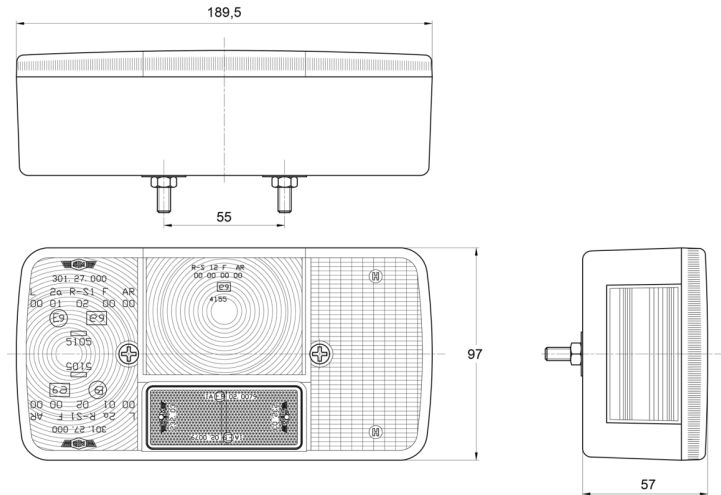

# LUCI ANTERIORI E POSTERIORI

3127.0000200

Fanale posteriore | destra | 12-24V

EAN: 5414184560987

## Specifiche

Altezza mm	97 mm	Fornito con	Viti di montaggio
Certificazione	ECE	Imballaggio	Imballaggio POS
Colore	Ambra/rosso	Lato di montaggio	Posteriore - Destra
Colore della lente	Ambra/rosso	Lunghezza mm	189,5 mm
Con indicatore di direzione	Sì	Montaggio	Montaggio superficiale
Con luce di posizione-stop	Sì	Peso (kg)	0,370 Kg
Con luce posteriore antinebbia	Sì	Presca	P21W-BA15s/P21/5W-BAY 15d
Con luce targa - lato	Sì	Senza catarifrangente triangolare	Sì
Connessione	Passacavo	Spessore mm	57 mm
Da ordinare presso	1	Tensione operativa	12V - 24V
Fonte luminosa	Alogeno	Tipo	Luci posteriori