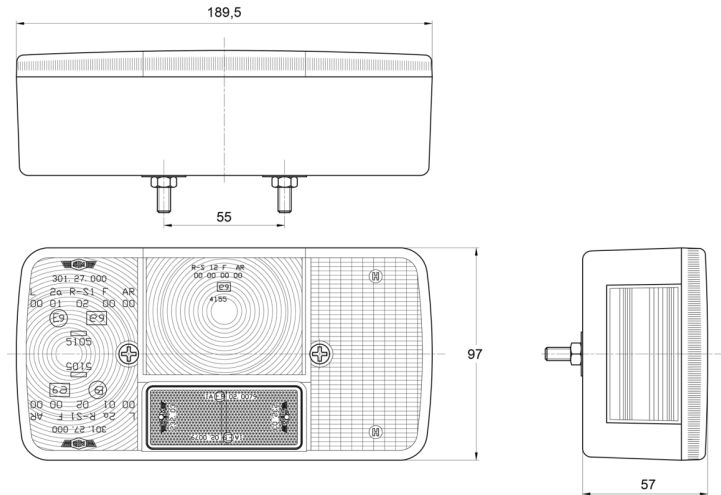

LUCI ANTERIORI E POSTERIORI

3127.0000200

Fanale posteriore | destra | 12-24V

EAN: 5414184560987

Specifiche

| | | | |
|--------------------------------|-------------|-----------------------------------|---------------------------|
| Altezza mm | 97 mm | Fornito con | Viti di montaggio |
| Certificazione | ECE | Imballaggio | Imballaggio POS |
| Colore | Ambra/rosso | Lato di montaggio | Posteriore - Destra |
| Colore della lente | Ambra/rosso | Lunghezza mm | 189,5 mm |
| Con indicatore di direzione | Sì | Montaggio | Montaggio superficiale |
| Con luce di posizione-stop | Sì | Peso (kg) | 0,370 Kg |
| Con luce posteriore antinebbia | Sì | Presca | P21W-BA15s/P21/5W-BAY 15d |
| Con luce targa - lato | Sì | Senza catarifrangente triangolare | Sì |
| Connessione | Passacavo | Spessore mm | 57 mm |
| Da ordinare presso | 1 | Tensione operativa | 12V - 24V |
| Fonte luminosa | Alogeno | Tipo | Luci posteriori |