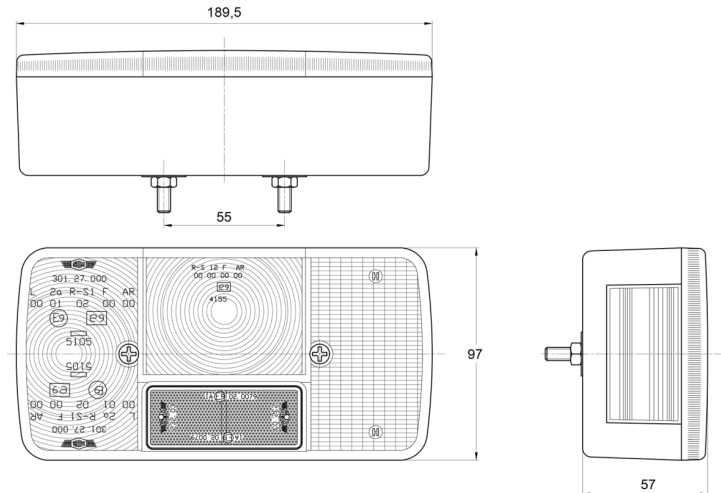

LIGHTS FRONT AND REAR

3127.0000200

Fanale posteriore | destra | 12-24V

EAN: 5414184560987

Specifiche

Altezza mm	97 mm	Fornito con	Viti di montaggio
Certificazione	ECE	Imballaggio	Imballaggio POS
Colore	Ambra/rosso	Lato di montaggio	Posteriore - Destra
Colore della lente	Ambra/rosso	Lunghezza mm	189,5 mm
Con indicatore di direzione	Sì	Montaggio	Montaggio superficiale
Con luce di posizione-stop	Sì	Peso (kg)	0,370 Kg
Con luce posteriore antinebbia	Sì	Presca	P21W-BA15s/P21/5W-BAY 15d
Con luce targa - lato	Sì	Senza catarifrangente triangolare	Sì
Connessione	Passacavo	Spessore mm	57 mm
Da ordinare presso	1	Tensione operativa	12V - 24V
Fonte luminosa	Alogeno	Tipo	Luci posteriori