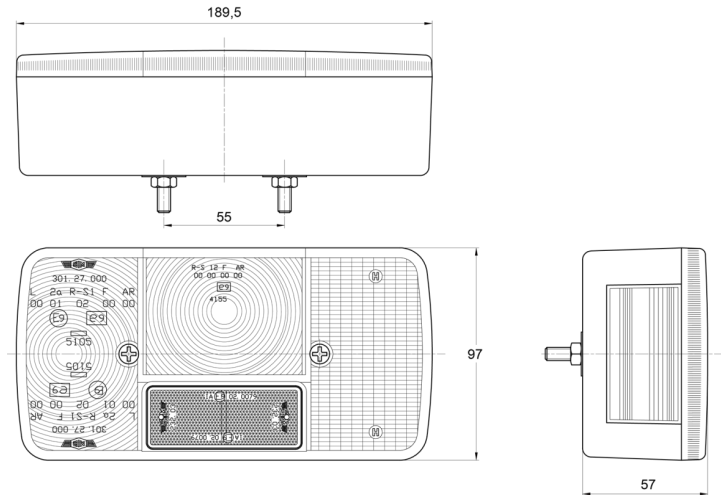

LUCI ANTERIORI E POSTERIORI

3127.0000200

Fanale posteriore | destra | 12-24V

EAN: 5414184560987

Specifiche

Altezza mm	97 mm	Fornito con	Viti di montaggio
Certificazione	ECE	Imballaggio	Imballaggio POS
Colore	Ambra/rosso	Lato di montaggio	Posteriore - Destra
Colore della lente	Ambra/rosso	Lunghezza mm	189,5 mm
Con indicatore di direzione	Sì	Montaggio	Montaggio superficiale
Con luce di posizione-stop	Sì	Peso (kg)	0,370 Kg
Con luce posteriore antinebbia	Sì	Presse	P21W-BA15s/P21/5W-BAY 15d
Con luce targa - lato	Sì	Senza catarifrangente triangolare	Sì
Connessione	Passacavo	Spessore mm	57 mm
Da ordinare presso	1	Tensione operativa	12V - 24V
Fonte luminosa	Alogeno	Tipo	Luci posteriori