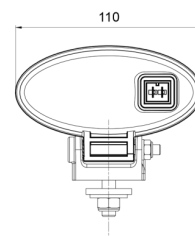

LUCI ANTERIORI E POSTERIORI

3128.0000500

Fendinebbia posteriore | ovale | alogena

EAN: 5414184017870

Specifiche

Altezza mm	80 mm
Certificazione	ECE R38
Colore della lente	Rosso
Connesione	N/D
Da ordinare presso	1
Fonte luminosa	Alogeno
Imballaggio	Imballaggio POS

Larghezza mm	110 mm
Lato di montaggio	Posteriore
Montaggio	Bullone M8
Numero di sequenze di lampeggio	N/A
Peso (kg)	0,179 Kg
Tipo	Fendinebbia posteriori
Watt	21 Watt