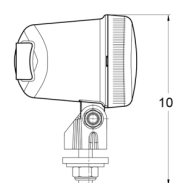

LUCI ANTERIORI E POSTERIORI

3128.0000500

Fendinebbia posteriore | ovale | alogena

EAN: 5414184017870

Specifiche

Altezza mm	80 mm
Certificazione	ECE R38
Colore della lente	Rosso
Connesione	N/D
Da ordinare presso	1
Fonte luminosa	Alogeno
Imballaggio	Imballaggio POS

Larghezza mm	110 mm
Lato di montaggio	Posteriore
Montaggio	Bullone M8
Numero di sequenze di lampeggio	N/A
Peso (kg)	0,179 Kg
Tipo	Fendinebbia posteriori
Watt	21 Watt