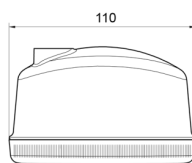

LUCI ANTERIORI E POSTERIORI

3128.0000500

Fendinebbia posteriore | ovale | alogena

EAN: 5414184017870

Specifiche

Altezza mm	80 mm
Certificazione	ECE R38
Colore della lente	Rosso
Connesione	N/D
Da ordinare presso	1
Fonte luminosa	Alogeno
Imballaggio	Imballaggio POS

Larghezza mm	110 mm
Lato di montaggio	Posteriore
Montaggio	Bullone M8
Numero di sequenze di lampeggio	N/A
Peso (kg)	0,179 Kg
Tipo	Fendinebbia posteriori
Watt	21 Watt