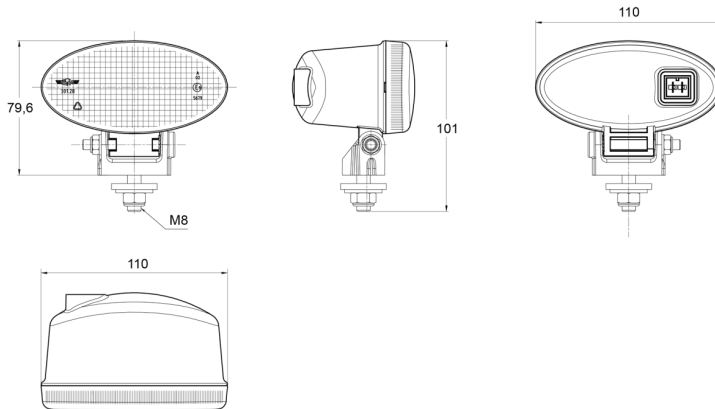

3128.0000500

Fendinebbia posteriore | ovale | alogena

EAN: 5414184017870

## Specifiche

Altezza mm	80 mm
Certificazione	ECE R38
Colore della lente	Rosso
Connesione	N/D
Da ordinare presso	1
Fonte luminosa	Alogeno
Imballaggio	Imballaggio POS

Larghezza mm	110 mm
Lato di montaggio	Posteriore
Montaggio	Bullone M8
Numero di sequenze di lampeggio	N/A
Peso (kg)	0,179 Kg
Tipo	Fendinebbia posteriori
Watt	21 Watt