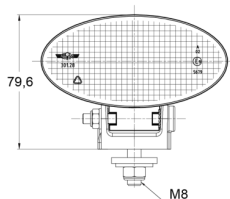

LUCI ANTERIORI E POSTERIORI

3128.0000500

Fendinebbia posteriore | ovale | alogena

EAN: 5414184017870

Specifiche

Altezza mm	80 mm
Certificazione	ECE R38
Colore della lente	Rosso
Connesione	N/D
Da ordinare presso	1
Fonte luminosa	Alogeno
Imballaggio	Imballaggio POS

Larghezza mm	110 mm
Lato di montaggio	Posteriore
Montaggio	Bullone M8
Numero di sequenze di lampeggio	N/A
Peso (kg)	0,179 Kg
Tipo	Fendinebbia posteriori
Watt	21 Watt