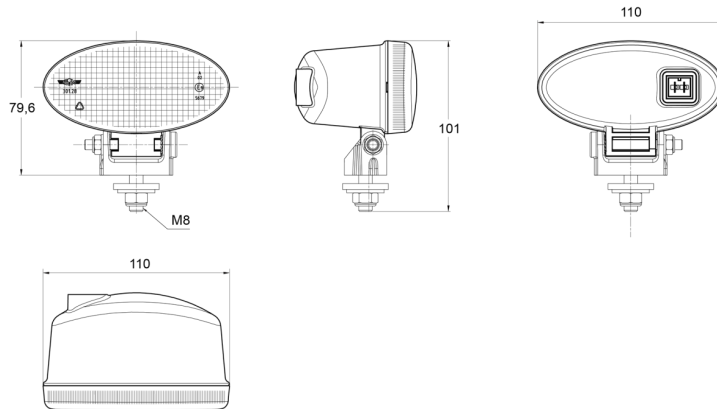

LUCI ANTERIORI E POSTERIORI

3128.0000500

Fendinebbia posteriore | ovale | alogena

EAN: 5414184017870

Specifiche

Altezza mm	80 mm	Larghezza mm	110 mm
Certificazione	ECE R38	Lato di montaggio	Posteriore
Colore della lente	Rosso	Montaggio	Bullone M8
Conessione	N/D	Numero di sequenze di lampeggio	N/A
Da ordinare presso	1	Peso (kg)	0,179 Kg
Fonte luminosa	Alogeno	Tipo	Fendinebbia posteriori
Imballaggio	Imballaggio POS	Watt	21 Watt