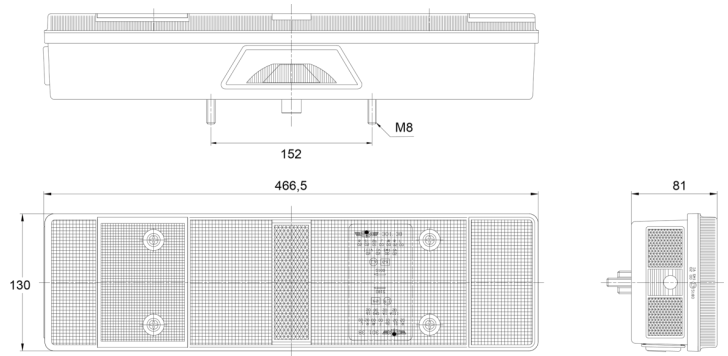

LUCI ANTERIORI E POSTERIORI

3138.4000300

Fanale posteriore | sinistra | 12-24V

EAN: 5414184563520

Specifiche

Altezza mm	130 mm	Fornito con	Viti di montaggio
Certificazione	ECE	Imballaggio	Imballaggio POS
Colore	Ambra/rosso/bianco	Lato di montaggio	Posteriore - Sinistra
Colore della lente	Ambra/rosso/bianco	Lunghezza mm	466,5 mm
Con indicatore di direzione	Sì	Montaggio	Montaggio superficiale
Con luce di posizione-stop	Sì	Peso (kg)	1,192 Kg
Con luce di retromarcia	Sì	Presse	P21W-BA15s/R5W-BA15s
Con luce posteriore antinebbia	Sì	Senza catarifrangente triangolare	Sì
Con luce targa - sotto	Sì	Spessore mm	81 mm
Connessione	Universale con pressacavo	Tensione operativa	12V - 24V
Da ordinare presso	1	Tipo	Luci posteriori
Fonte luminosa	Alogeno		