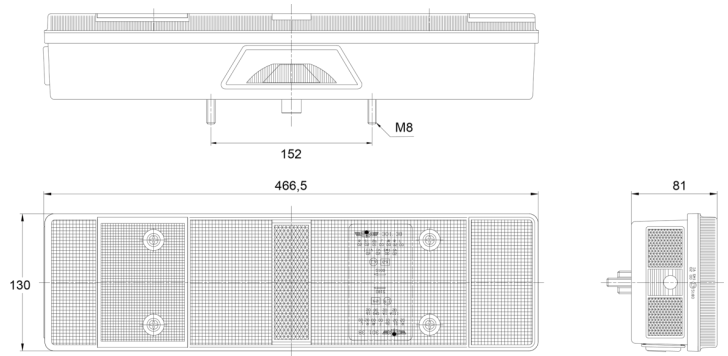

LIGHTS FRONT AND REAR

3138.4000300

Fanale posteriore | sinistra | 12-24V

EAN: 5414184563520

Specifications

Altezza mm	130 mm	Fornito con	Viti di montaggio
Certificazione	ECE	Imballaggio	Imballaggio POS
Colore	Ambra/rosso/bianco	Lato di montaggio	Posteriore - Sinistra
Colore della lente	Ambra/rosso/bianco	Lunghezza mm	466,5 mm
Con indicatore di direzione	Sì	Montaggio	Montaggio superficiale
Con luce di posizione-stop	Sì	Peso (kg)	1,192 Kg
Con luce di retromarcia	Sì	Presse	P21W-BA15s/R5W-BA15s
Con luce posteriore antinebbia	Sì	Senza catarifrangente triangolare	Sì
Con luce targa - sotto	Sì	Spessore mm	81 mm
Connessione	Universale con pressacavo	Tensione operativa	12V - 24V
Da ordinare presso	1	Tipo	Luci posteriori
Fonte luminosa	Alogeno		