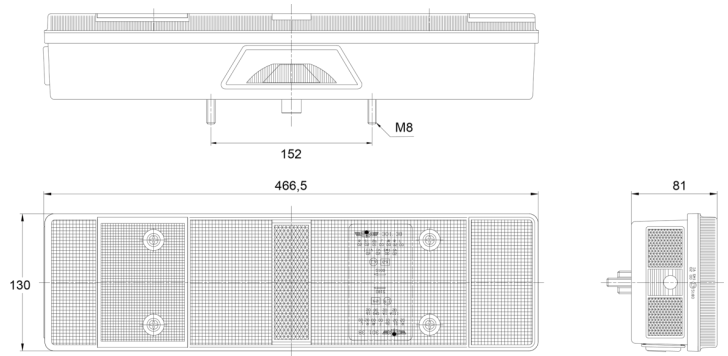

3138.4000300

Fanale posteriore | sinistra | 12-24V

EAN: 5414184563520

## Specifiche

Altezza mm	130 mm	Fornito con	Viti di montaggio
Certificazione	ECE	Imballaggio	Imballaggio POS
Colore	Ambra/rosso/bianco	Lato di montaggio	Posteriore - Sinistra
Colore della lente	Ambra/rosso/bianco	Lunghezza mm	466,5 mm
Con indicatore di direzione	Sì	Montaggio	Montaggio superficiale
Con luce di posizione-stop	Sì	Peso (kg)	1,192 Kg
Con luce di retromarcia	Sì	Presca	P21W-BA15s/R5W-BA15s
Con luce posteriore antinebbia	Sì	Senza catarifrangente triangolare	Sì
Con luce targa - sotto	Sì	Spessore mm	81 mm
Connessione	Universale con pressacavo	Tensione operativa	12V - 24V
Da ordinare presso	1	Tipo	Luci posteriori
Fonte luminosa	Alogeno		