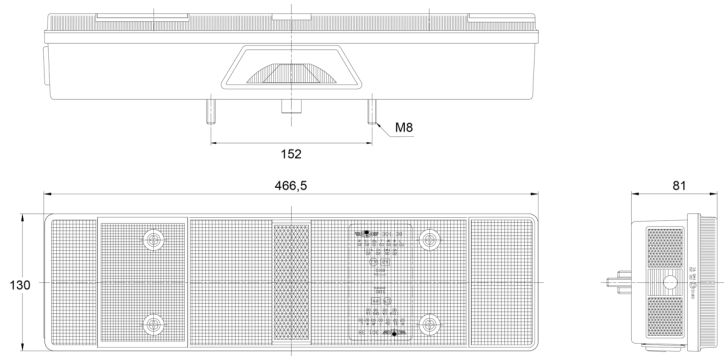

LIGHTS FRONT AND REAR

3138.4000300

Fanale posteriore | sinistra | 12-24V

EAN: 5414184563520

Specifiche

Altezza mm	130 mm	Fornito con	Viti di montaggio
Certificazione	ECE	Imballaggio	Imballaggio POS
Colore	Ambra/rosso/bianco	Lato di montaggio	Posteriore - Sinistra
Colore della lente	Ambra/rosso/bianco	Lunghezza mm	466,5 mm
Con indicatore di direzione	Sì	Montaggio	Montaggio superficiale
Con luce di posizione-stop	Sì	Peso (kg)	1,192 Kg
Con luce di retromarcia	Sì	Presse	P21W-BA15s/R5W-BA15s
Con luce posteriore antinebbia	Sì	Senza catarifrangente triangolare	Sì
Con luce targa - sotto	Sì	Spessore mm	81 mm
Connessione	Universale con pressacavo	Tensione operativa	12V - 24V
Da ordinare presso	1	Tipo	Luci posteriori
Fonte luminosa	Alogeno		