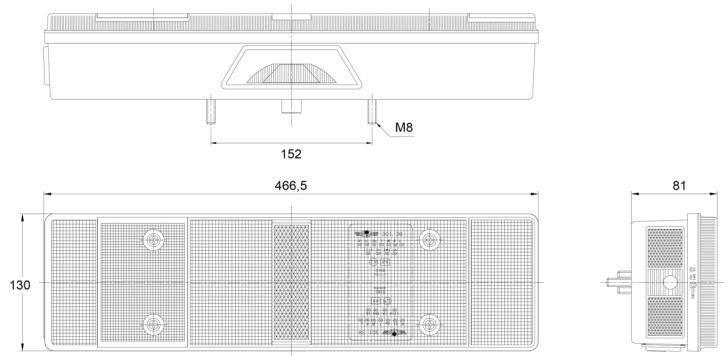

# LUCI ANTERIORI E POSTERIORI

3138.4000300

Fanale posteriore | sinistra | 12-24V

EAN: 5414184563520

## Specifiche

Altezza mm	130 mm	Fornito con	Viti di montaggio
Certificazione	ECE	Imballaggio	Imballaggio POS
Colore	Ambra/rosso/bianco	Lato di montaggio	Posteriore - Sinistra
Colore della lente	Ambra/rosso/bianco	Lunghezza mm	466,5 mm
Con indicatore di direzione	Sì	Montaggio	Montaggio superficiale
Con luce di posizione-stop	Sì	Peso (kg)	1,192 Kg
Con luce di retromarcia	Sì	Presse	P21W-BA15s/R5W-BA15s
Con luce posteriore antinebbia	Sì	Senza catarifrangente triangolare	Sì
Con luce targa - sotto	Sì	Spessore mm	81 mm
Connessione	Universale con pressacavo	Tensione operativa	12V - 24V
Da ordinare presso	1	Tipo	Luci posteriori
Fonte luminosa	Alogeno		