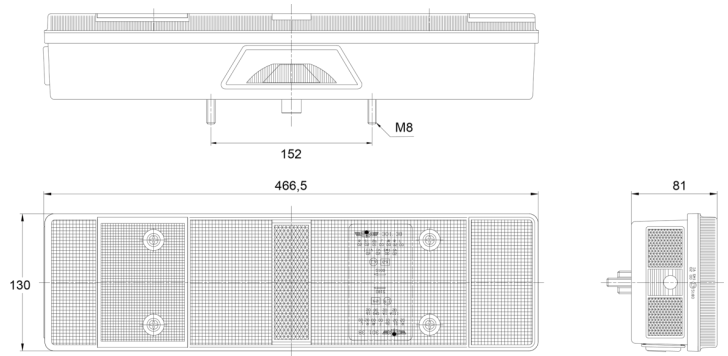

LUCI ANTERIORI E POSTERIORI

3138.4000500

Fanale posteriore | destra | 12-24V

EAN: 5414184563551

Specifiche

Altezza mm	130 mm	Fornito con	Viti di montaggio
Certificazione	ECE	Imballaggio	Imballaggio POS
Colore	Ambra/rosso/bianco	Lato di montaggio	Posteriore - Destra
Colore della lente	Ambra/rosso/bianco	Lunghezza mm	466,5 mm
Con indicatore di direzione	Sì	Montaggio	Montaggio superficiale
Con luce di posizione-stop	Sì	Peso (kg)	1,200 Kg
Con luce di retromarcia	Sì	Presse	P21W-BA15s/R5W-BA15s
Con luce posteriore antinebbia	Sì	Senza catarifrangente triangolare	Sì
Con luce targa - sotto	Sì	Spessore mm	81 mm
Connessione	Universale con pressacavo	Tensione operativa	12V - 24V
Da ordinare presso	1	Tipo	Luci posteriori
Fonte luminosa	Alogeno		