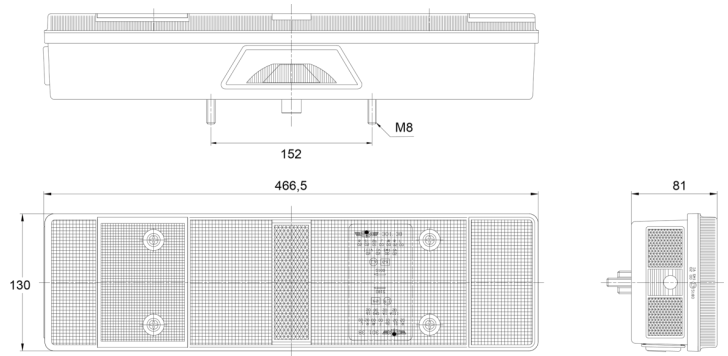

# LUCI ANTERIORI E POSTERIORI

3138.4000500

Fanale posteriore | destra | 12-24V

EAN: 5414184563551

## Specifiche

Altezza mm	130 mm	Fornito con	Viti di montaggio
Certificazione	ECE	Imballaggio	Imballaggio POS
Colore	Ambra/rosso/bianco	Lato di montaggio	Posteriore - Destra
Colore della lente	Ambra/rosso/bianco	Lunghezza mm	466,5 mm
Con indicatore di direzione	Sì	Montaggio	Montaggio superficiale
Con luce di posizione-stop	Sì	Peso (kg)	1,200 Kg
Con luce di retromarcia	Sì	Presse	P21W-BA15s/R5W-BA15s
Con luce posteriore antinebbia	Sì	Senza catarifrangente triangolare	Sì
Con luce targa - sotto	Sì	Spessore mm	81 mm
Connessione	Universale con pressacavo	Tensione operativa	12V - 24V
Da ordinare presso	1	Tipo	Luci posteriori
Fonte luminosa	Alogeno		