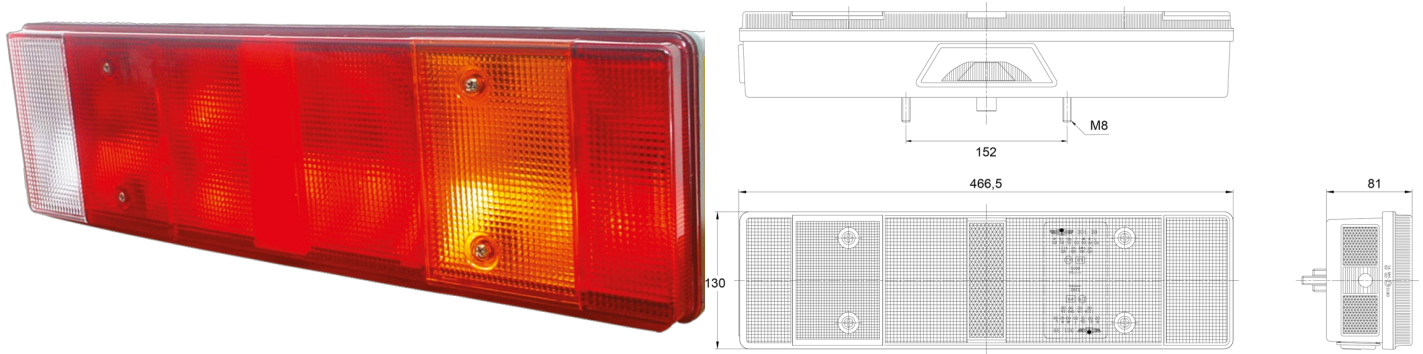

3138.4000500

Fanale posteriore | destra | 12-24V

EAN: 5414184563551

## Specifiche

Altezza mm	130 mm	Fornito con	Viti di montaggio
Certificazione	ECE	Imballaggio	Imballaggio POS
Colore	Ambra/rosso/bianco	Lato di montaggio	Posteriore - Destra
Colore della lente	Ambra/rosso/bianco	Lunghezza mm	466,5 mm
Con indicatore di direzione	Sì	Montaggio	Montaggio superficiale
Con luce di posizione-stop	Sì	Peso (kg)	1,200 Kg
Con luce di retromarcia	Sì	Presca	P21W-BA15s/R5W-BA15s
Con luce posteriore antinebbia	Sì	Senza catarifrangente triangolare	Sì
Con luce targa - sotto	Sì	Spessore mm	81 mm
Connessione	Universale con pressacavo	Tensione operativa	12V - 24V
Da ordinare presso	1	Tipo	Luci posteriori
Fonte luminosa	Alogeno		