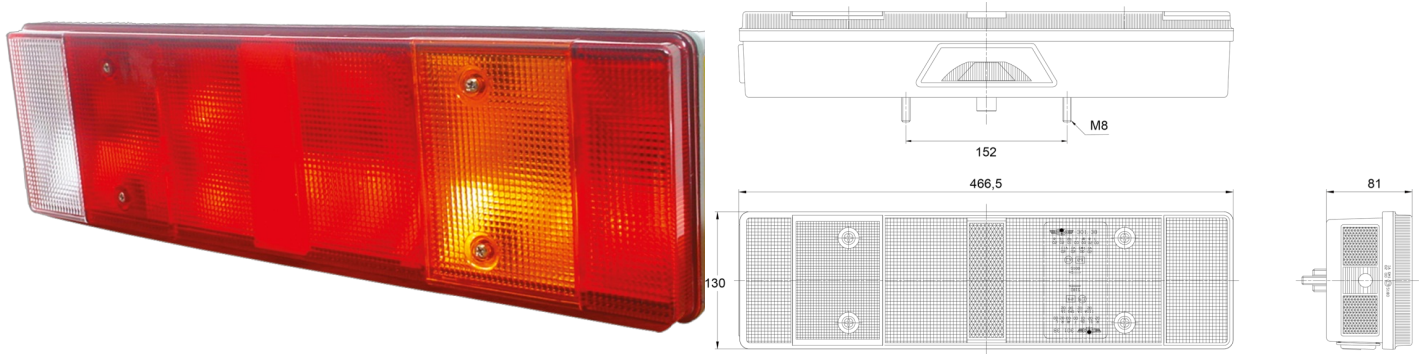

3138.4000500

Fanale posteriore | destra | 12-24V

EAN: 5414184563551

Specifiche

Altezza mm	130 mm	Fornito con	Viti di montaggio
Certificazione	ECE	Imballaggio	Imballaggio POS
Colore	Ambra/rosso/bianco	Lato di montaggio	Posteriore - Destra
Colore della lente	Ambra/rosso/bianco	Lunghezza mm	466,5 mm
Con indicatore di direzione	Sì	Montaggio	Montaggio superficiale
Con luce di posizione-stop	Sì	Peso (kg)	1,200 Kg
Con luce di retromarcia	Sì	Presse	P21W-BA15s/R5W-BA15s
Con luce posteriore antinebbia	Sì	Senza catarifrangente triangolare	Sì
Con luce targa - sotto	Sì	Spessore mm	81 mm
Connessione	Universale con pressacavo	Tensione operativa	12V - 24V
Da ordinare presso	1	Tipo	Luci posteriori
Fonte luminosa	Alogeno		