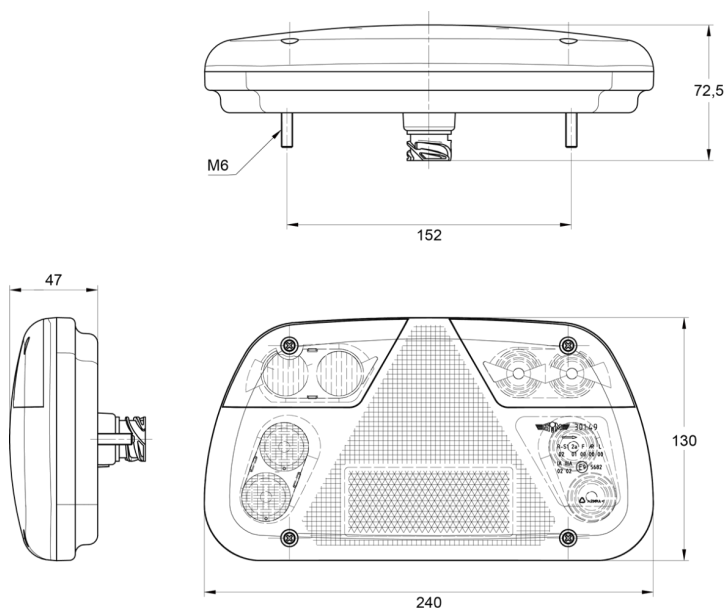

LUCI ANTERIORI E POSTERIORI

3149.2000400

Fanale posteriore LED | sinistra | 12-24V

EAN: 5414184017894

Specifiche

Altezza mm	130 mm	Fornito con	Viti di montaggio
Certificazione	ECE	Grado di protezione IP	IP54
Colore	Ambra/rosso/bianco	Imballaggio	Imballaggio POS
Colore della lente	Ambra/rosso/bianco	Lato di montaggio	Posteriore - Sinistra
Con indicatore di direzione	Sì	Lunghezza mm	240 mm
Con luce di posizione-stop	Sì	Montaggio	Montaggio superficiale
Con luce di retromarcia	Sì	Peso (kg)	0,400 Kg
Con luce posteriore antinebbia	Sì	Senza catarifrangente triangolare	Sì
Connessione	Spina DIN	Spessore mm	47 mm
Da ordinare presso	1	Tensione operativa	12V - 24V
Fonte luminosa	LED	Tipo	Luci posteriori