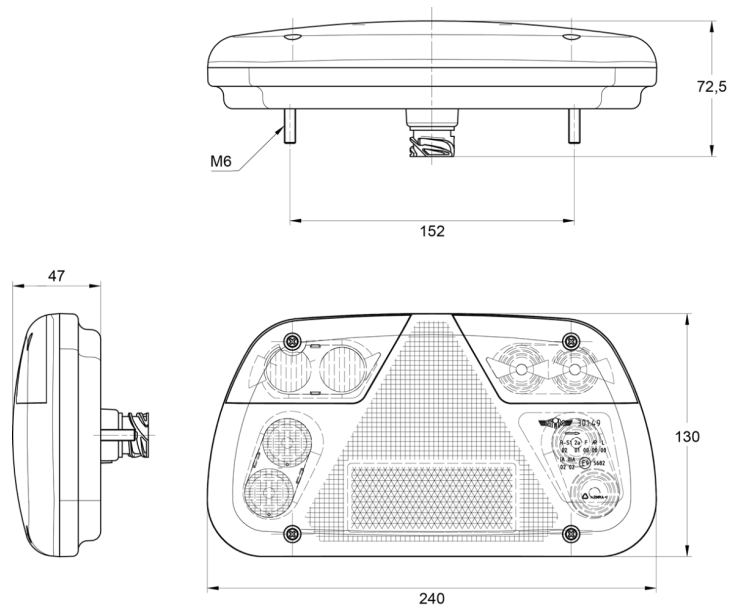

# LIGHTS FRONT AND REAR

3149.2000400

Fanale posteriore LED | sinistra | 12-24V

EAN: 5414184017894

## Specifiche

Altezza mm	130 mm	Fornito con	Viti di montaggio
Certificazione	ECE	Grado di protezione IP	IP54
Colore	Ambra/rosso/bianco	Imballaggio	Imballaggio POS
Colore della lente	Ambra/rosso/bianco	Lato di montaggio	Posteriore - Sinistra
Con indicatore di direzione	Sì	Lunghezza mm	240 mm
Con luce di posizione-stop	Sì	Montaggio	Montaggio superficiale
Con luce di retromarcia	Sì	Peso (kg)	0,400 Kg
Con luce posteriore antinebbia	Sì	Senza catarifrangente triangolare	Sì
Connessione	Spina DIN	Spessore mm	47 mm
Da ordinare presso	1	Tensione operativa	12V - 24V
Fonte luminosa	LED	Tipo	Luci posteriori