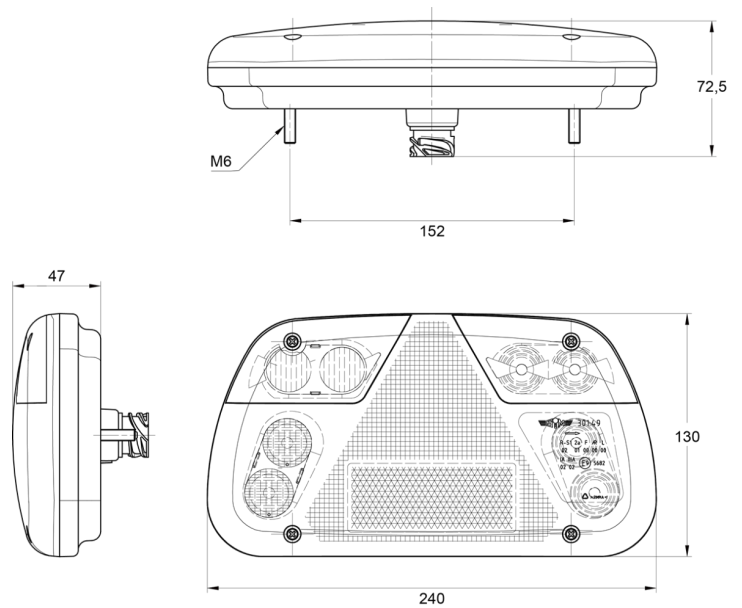

# LIGHTS FRONT AND REAR

3149.2000400

Fanale posteriore LED | sinistra | 12-24V

EAN: 5414184017894

## Specifiche

Altezza mm	130 mm
Certificazione	ECE
Colore	Ambra/rosso/bianco
Colore della lente	Ambra/rosso/bianco
Con indicatore di direzione	Sì
Con luce di posizione-stop	Sì
Con luce di retromarcia	Sì
Con luce posteriore antinebbia	Sì
Connessione	Spina DIN
Da ordinare presso	1
Fonte luminosa	LED

Fornito con	Viti di montaggio
Grado di protezione IP	IP54
Imballaggio	Imballaggio POS
Lato di montaggio	Posteriore - Sinistra
Lunghezza mm	240 mm
Montaggio	Montaggio superficiale
Peso (kg)	0,400 Kg
Senza catarifrangente triangolare	Sì
Spessore mm	47 mm
Tensione operativa	12V - 24V
Tipo	Luci posteriori