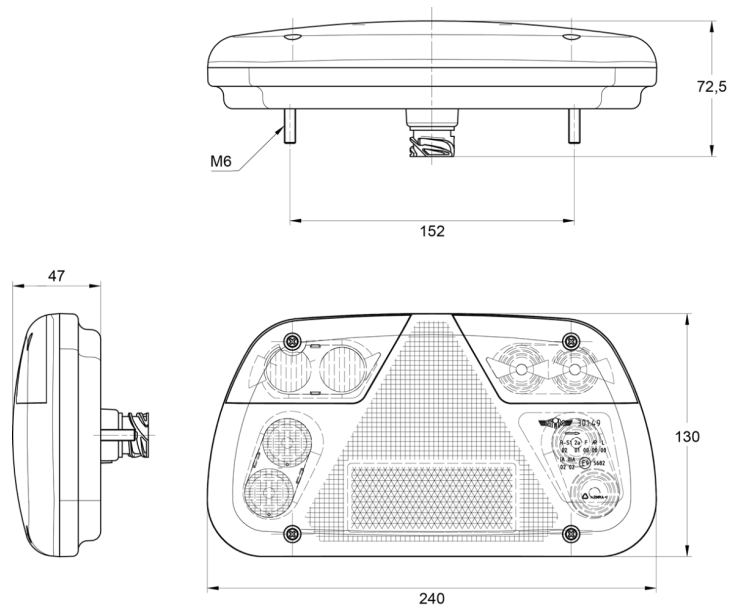

# LUCI ANTERIORI E POSTERIORI

3149.2000400

Fanale posteriore LED | sinistra | 12-24V

EAN: 5414184017894

## Specifiche

Altezza mm	130 mm	Fornito con	Viti di montaggio
Certificazione	ECE	Grado di protezione IP	IP54
Colore	Ambra/rosso/bianco	Imballaggio	Imballaggio POS
Colore della lente	Ambra/rosso/bianco	Lato di montaggio	Posteriore - Sinistra
Con indicatore di direzione	Sì	Lunghezza mm	240 mm
Con luce di posizione-stop	Sì	Montaggio	Montaggio superficiale
Con luce di retromarcia	Sì	Peso (kg)	0,400 Kg
Con luce posteriore antinebbia	Sì	Senza catarifrangente triangolare	Sì
Connessione	Spina DIN	Spessore mm	47 mm
Da ordinare presso	1	Tensione operativa	12V - 24V
Fonte luminosa	LED	Tipo	Luci posteriori