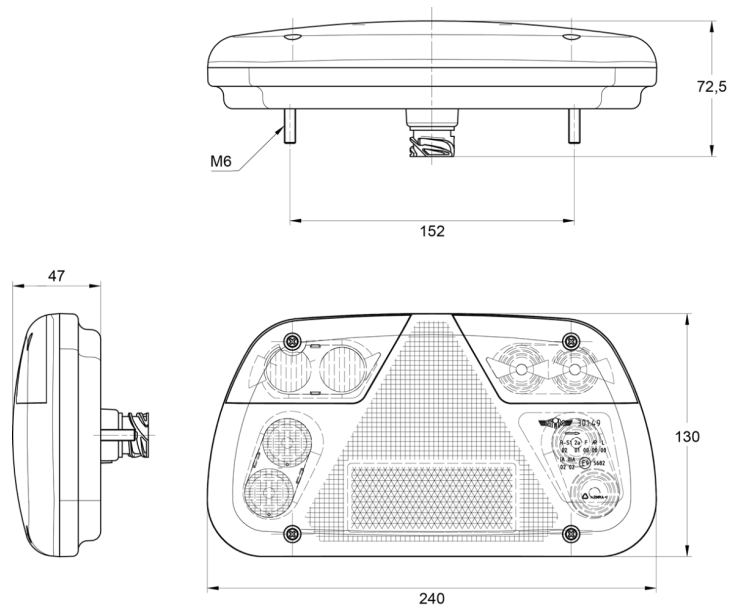

LUCI ANTERIORI E POSTERIORI

3149.2000400

Fanale posteriore LED | sinistra | 12-24V

EAN: 5414184017894

Specifiche

Altezza mm	130 mm	Fornito con	Viti di montaggio
Certificazione	ECE	Grado di protezione IP	IP54
Colore	Ambra/rosso/bianco	Imballaggio	Imballaggio POS
Colore della lente	Ambra/rosso/bianco	Lato di montaggio	Posteriore - Sinistra
Con indicatore di direzione	Sì	Lunghezza mm	240 mm
Con luce di posizione-stop	Sì	Montaggio	Montaggio superficiale
Con luce di retromarcia	Sì	Peso (kg)	0,400 Kg
Con luce posteriore antinebbia	Sì	Senza catarifrangente triangolare	Sì
Connessione	Spina DIN	Spessore mm	47 mm
Da ordinare presso	1	Tensione operativa	12V - 24V
Fonte luminosa	LED	Tipo	Luci posteriori