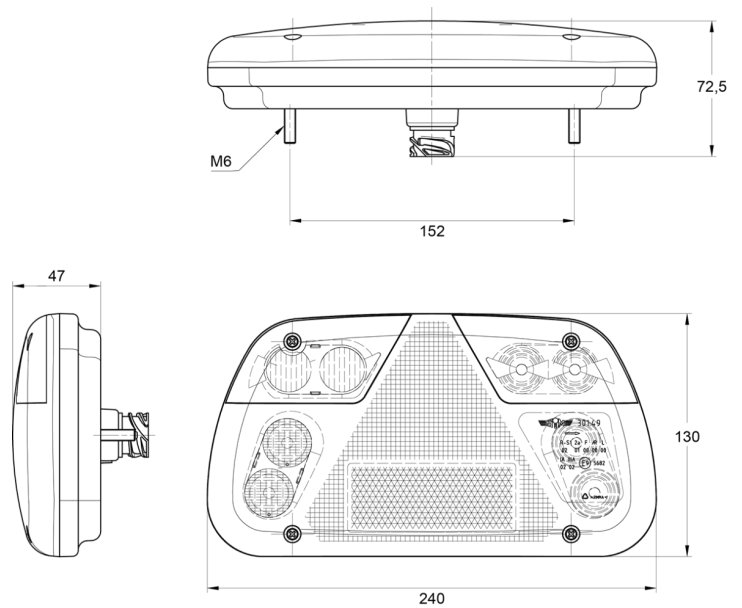

# LUCI ANTERIORI E POSTERIORI

3149.2000600

Fanale posteriore LED | destra | 12-24V

EAN: 5414184017900

## Specifiche

Altezza mm	130 mm	Fornito con	Viti di montaggio
Certificazione	ECE	Grado di protezione IP	IP54
Colore	Ambra/rosso/bianco	Imballaggio	Imballaggio POS
Colore della lente	Ambra/rosso/bianco	Lato di montaggio	Posteriore - Destra
Con indicatore di direzione	Sì	Lunghezza mm	240 mm
Con luce di posizione-stop	Sì	Montaggio	Montaggio superficiale
Con luce di retromarcia	Sì	Peso (kg)	0,400 Kg
Con luce posteriore antinebbia	Sì	Senza catarifrangente triangolare	Sì
Connessione	Spina DIN	Spessore mm	47 mm
Da ordinare presso	1	Tensione operativa	12V - 24V
Fonte luminosa	LED	Tipo	Luci posteriori