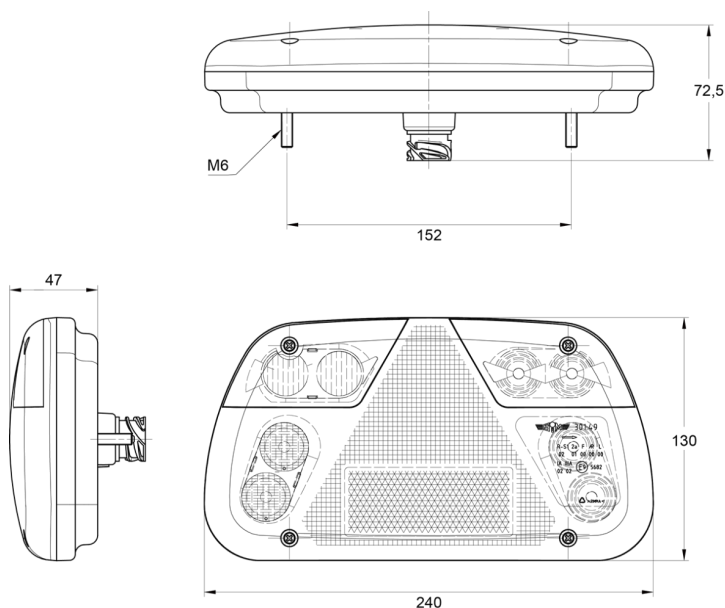

# LIGHTS FRONT AND REAR

3149.2000600

Fanale posteriore LED | destra | 12-24V

EAN: 5414184017900

## Specifiche

Altezza mm	130 mm	Fornito con	Viti di montaggio
Certificazione	ECE	Grado di protezione IP	IP54
Colore	Ambra/rosso/bianco	Imballaggio	Imballaggio POS
Colore della lente	Ambra/rosso/bianco	Lato di montaggio	Posteriore - Destra
Con indicatore di direzione	Sì	Lunghezza mm	240 mm
Con luce di posizione-stop	Sì	Montaggio	Montaggio superficiale
Con luce di retromarcia	Sì	Peso (kg)	0,400 Kg
Con luce posteriore antinebbia	Sì	Senza catarifrangente triangolare	Sì
Connessione	Spina DIN	Spessore mm	47 mm
Da ordinare presso	1	Tensione operativa	12V - 24V
Fonte luminosa	LED	Tipo	Luci posteriori