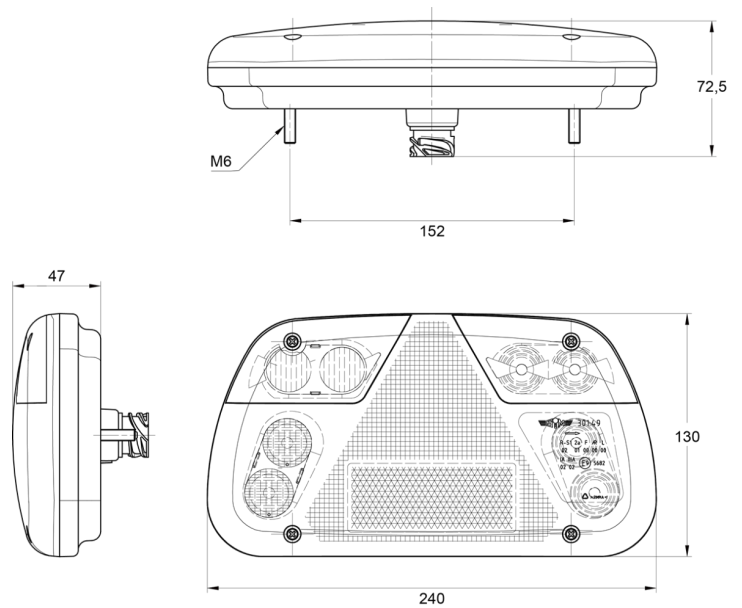

LUCI ANTERIORI E POSTERIORI

3149.2000600

Fanale posteriore LED | destra | 12-24V

EAN: 5414184017900

Specifiche

Altezza mm	130 mm	Fornito con	Viti di montaggio
Certificazione	ECE	Grado di protezione IP	IP54
Colore	Ambra/rosso/bianco	Imballaggio	Imballaggio POS
Colore della lente	Ambra/rosso/bianco	Lato di montaggio	Posteriore - Destra
Con indicatore di direzione	Sì	Lunghezza mm	240 mm
Con luce di posizione-stop	Sì	Montaggio	Montaggio superficiale
Con luce di retromarcia	Sì	Peso (kg)	0,400 Kg
Con luce posteriore antinebbia	Sì	Senza catarifrangente triangolare	Sì
Connessione	Spina DIN	Spessore mm	47 mm
Da ordinare presso	1	Tensione operativa	12V - 24V
Fonte luminosa	LED	Tipo	Luci posteriori