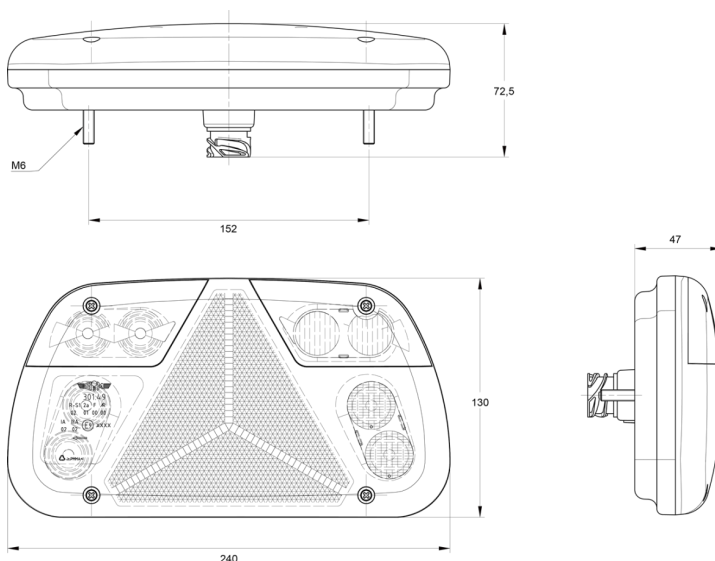

# LUCI ANTERIORI E POSTERIORI

3149.400000

Fanale posteriore LED | sinistra | 12-24V

EAN: 5414184017917

## Specifiche

Altezza mm	130 mm	Fonte luminosa	LED
Certificazione	ECE	Fornito con	Viti di montaggio
Colore	Ambra/rosso/bianco	Grado di protezione IP	IP54
Colore della lente	Ambra/rosso/bianco	Imballaggio	Imballaggio POS
Con catarifrangente triangolare	Sì	Lato di montaggio	Posteriore - Sinistra
Con indicatore di direzione	Sì	Lunghezza mm	240 mm
Con luce di posizione-stop	Sì	Montaggio	Montaggio superficiale
Con luce di retromarcia	Sì	Peso (kg)	0,400 Kg
Con luce posteriore antinebbia	Sì	Spessore mm	47 mm
Connessione	Universale con pressacavo	Tensione operativa	12V - 24V
Da ordinare presso	1	Tipo	Luci posteriori