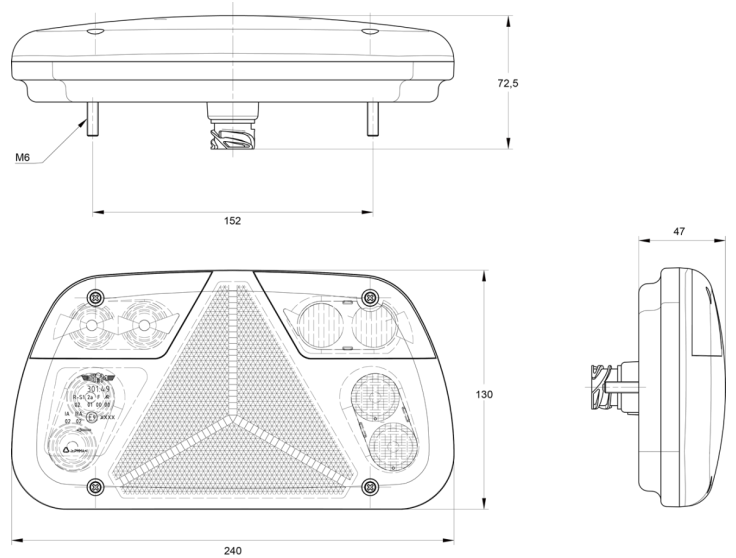

LIGHTS FRONT AND REAR

3149.400000

Fanale posteriore LED | sinistra | 12-24V

EAN: 5414184017917

Specifiche

Altezza mm	130 mm	Fonte luminosa	LED
Certificazione	ECE	Fornito con	Viti di montaggio
Colore	Ambra/rosso/bianco	Grado di protezione IP	IP54
Colore della lente	Ambra/rosso/bianco	Imballaggio	Imballaggio POS
Con catarifrangente triangolare	Sì	Lato di montaggio	Posteriore - Sinistra
Con indicatore di direzione	Sì	Lunghezza mm	240 mm
Con luce di posizione-stop	Sì	Montaggio	Montaggio superficiale
Con luce di retromarcia	Sì	Peso (kg)	0,400 Kg
Con luce posteriore antinebbia	Sì	Spessore mm	47 mm
Connessione	Universale con pressacavo	Tensione operativa	12V - 24V
Da ordinare presso	1	Tipo	Luci posteriori