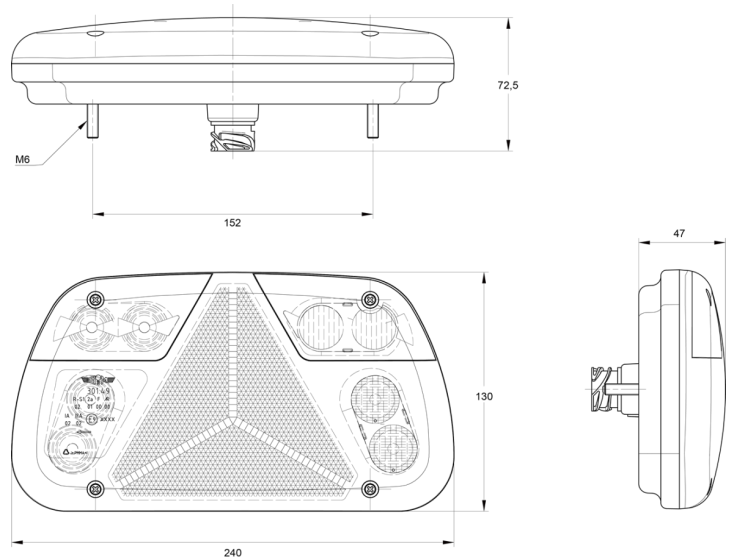

LIGHTS FRONT AND REAR

3149.400000

Fanale posteriore LED | sinistra | 12-24V

EAN: 5414184017917

Specifiche

Altezza mm	130 mm	Fonte luminosa	LED
Certificazione	ECE	Fornito con	Viti di montaggio
Colore	Ambra/rosso/bianco	Grado di protezione IP	IP54
Colore della lente	Ambra/rosso/bianco	Imballaggio	Imballaggio POS
Con catarifrangente triangolare	Sì	Lato di montaggio	Posteriore - Sinistra
Con indicatore di direzione	Sì	Lunghezza mm	240 mm
Con luce di posizione-stop	Sì	Montaggio	Montaggio superficiale
Con luce di retromarcia	Sì	Peso (kg)	0,400 Kg
Con luce posteriore antinebbia	Sì	Spessore mm	47 mm
Connessione	Universale con pressacavo	Tensione operativa	12V - 24V
Da ordinare presso	1	Tipo	Luci posteriori