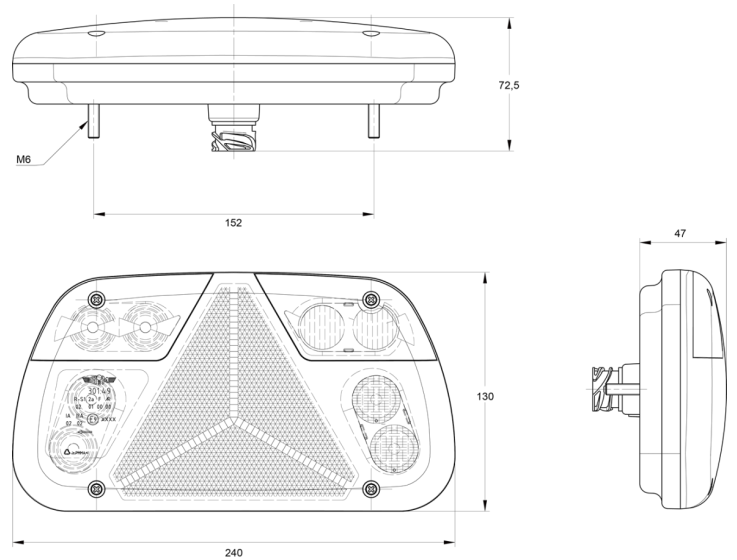

# LIGHTS FRONT AND REAR

3149.4000200

Fanale posteriore LED | destra | 12-24V

EAN: 5414184017924

## Specifiche

|                                 |                           |                        |                        |
|---------------------------------|---------------------------|------------------------|------------------------|
| Altezza mm                      | 130 mm                    | Fonte luminosa         | LED                    |
| Certificazione                  | ECE                       | Fornito con            | Viti di montaggio      |
| Colore                          | Ambra/rosso/bianco        | Grado di protezione IP | IP54                   |
| Colore della lente              | Ambra/rosso/bianco        | Imballaggio            | Imballaggio POS        |
| Con catarifrangente triangolare | Sì                        | Lato di montaggio      | Posteriore - Destra    |
| Con indicatore di direzione     | Sì                        | Lunghezza mm           | 240 mm                 |
| Con luce di posizione-stop      | Sì                        | Montaggio              | Montaggio superficiale |
| Con luce di retromarcia         | Sì                        | Peso (kg)              | 0,400 Kg               |
| Con luce posteriore antinebbia  | Sì                        | Spessore mm            | 47 mm                  |
| Connessione                     | Universale con pressacavo | Tensione operativa     | 12V - 24V              |
| Da ordinare presso              | 1                         | Tipo                   | Luci posteriori        |