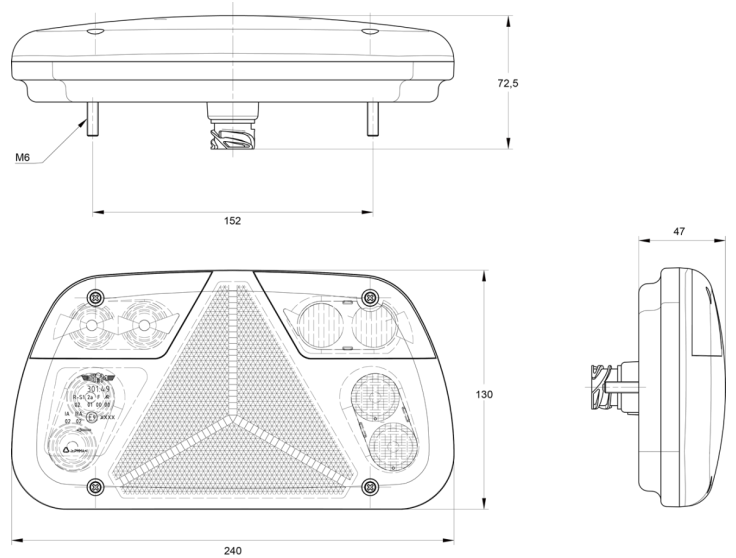

# LUCI ANTERIORI E POSTERIORI

3149.4000200

Fanale posteriore LED | destra | 12-24V

EAN: 5414184017924

## Specifiche

Altezza mm	130 mm	Fonte luminosa	LED
Certificazione	ECE	Fornito con	Viti di montaggio
Colore	Ambra/rosso/bianco	Grado di protezione IP	IP54
Colore della lente	Ambra/rosso/bianco	Imballaggio	Imballaggio POS
Con catarifrangente triangolare	Sì	Lato di montaggio	Posteriore - Destra
Con indicatore di direzione	Sì	Lunghezza mm	240 mm
Con luce di posizione-stop	Sì	Montaggio	Montaggio superficiale
Con luce di retromarcia	Sì	Peso (kg)	0,400 Kg
Con luce posteriore antinebbia	Sì	Spessore mm	47 mm
Connessione	Universale con pressacavo	Tensione operativa	12V - 24V
Da ordinare presso	1	Tipo	Luci posteriori