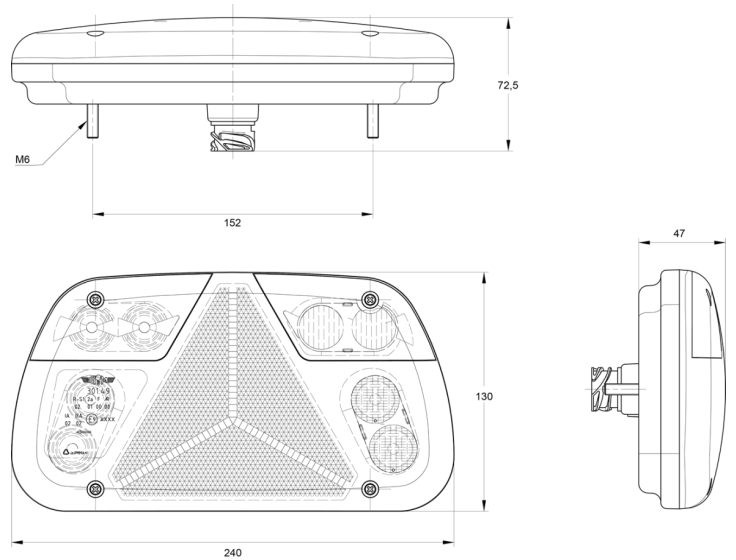

# LUCI ANTERIORI E POSTERIORI

3149.4000200

Fanale posteriore LED | destra | 12-24V

EAN: 5414184017924

## Specifiche

Altezza mm	130 mm	Fonte luminosa	LED
Certificazione	ECE	Fornito con	Viti di montaggio
Colore	Ambra/rosso/bianco	Grado di protezione IP	IP54
Colore della lente	Ambra/rosso/bianco	Imballaggio	Imballaggio POS
Con catarifrangente triangolare	Sì	Lato di montaggio	Posteriore - Destra
Con indicatore di direzione	Sì	Lunghezza mm	240 mm
Con luce di posizione-stop	Sì	Montaggio	Montaggio superficiale
Con luce di retromarcia	Sì	Peso (kg)	0,400 Kg
Con luce posteriore antinebbia	Sì	Spessore mm	47 mm
Connessione	Universale con pressacavo	Tensione operativa	12V - 24V
Da ordinare presso	1	Tipo	Luci posteriori