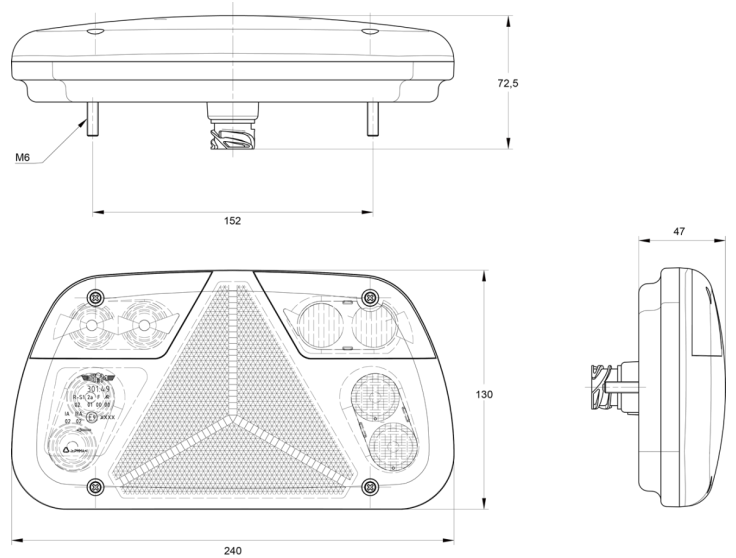

LUCI ANTERIORI E POSTERIORI

3149.4000200

Fanale posteriore LED | destra | 12-24V

EAN: 5414184017924

Specifiche

Altezza mm	130 mm	Fonte luminosa	LED
Certificazione	ECE	Fornito con	Viti di montaggio
Colore	Ambra/rosso/bianco	Grado di protezione IP	IP54
Colore della lente	Ambra/rosso/bianco	Imballaggio	Imballaggio POS
Con catarifrangente triangolare	Sì	Lato di montaggio	Posteriore - Destra
Con indicatore di direzione	Sì	Lunghezza mm	240 mm
Con luce di posizione-stop	Sì	Montaggio	Montaggio superficiale
Con luce di retromarcia	Sì	Peso (kg)	0,400 Kg
Con luce posteriore antinebbia	Sì	Spessore mm	47 mm
Connessione	Universale con pressacavo	Tensione operativa	12V - 24V
Da ordinare presso	1	Tipo	Luci posteriori