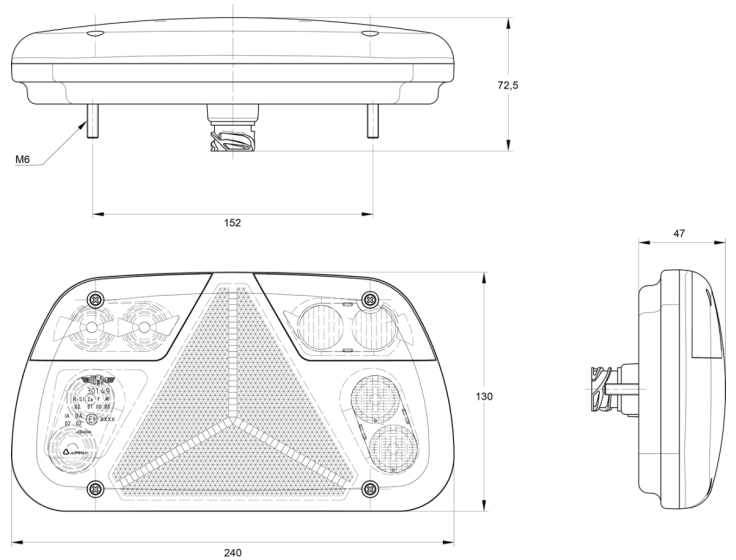

LIGHTS FRONT AND REAR

3149.4000200

Fanale posteriore LED | destra | 12-24V

EAN: 5414184017924

Specifications

Altezza mm	130 mm	Fonte luminosa	LED
Certificazione	ECE	Fornito con	Viti di montaggio
Colore	Ambra/rosso/bianco	Grado di protezione IP	IP54
Colore della lente	Ambra/rosso/bianco	Imballaggio	Imballaggio POS
Con catarifrangente triangolare	Sì	Lato di montaggio	Posteriore - Destra
Con indicatore di direzione	Sì	Lunghezza mm	240 mm
Con luce di posizione-stop	Sì	Montaggio	Montaggio superficiale
Con luce di retromarcia	Sì	Peso (kg)	0,400 Kg
Con luce posteriore antinebbia	Sì	Spessore mm	47 mm
Connessione	Universale con pressacavo	Tensione operativa	12V - 24V
Da ordinare presso	1	Tipo	Luci posteriori