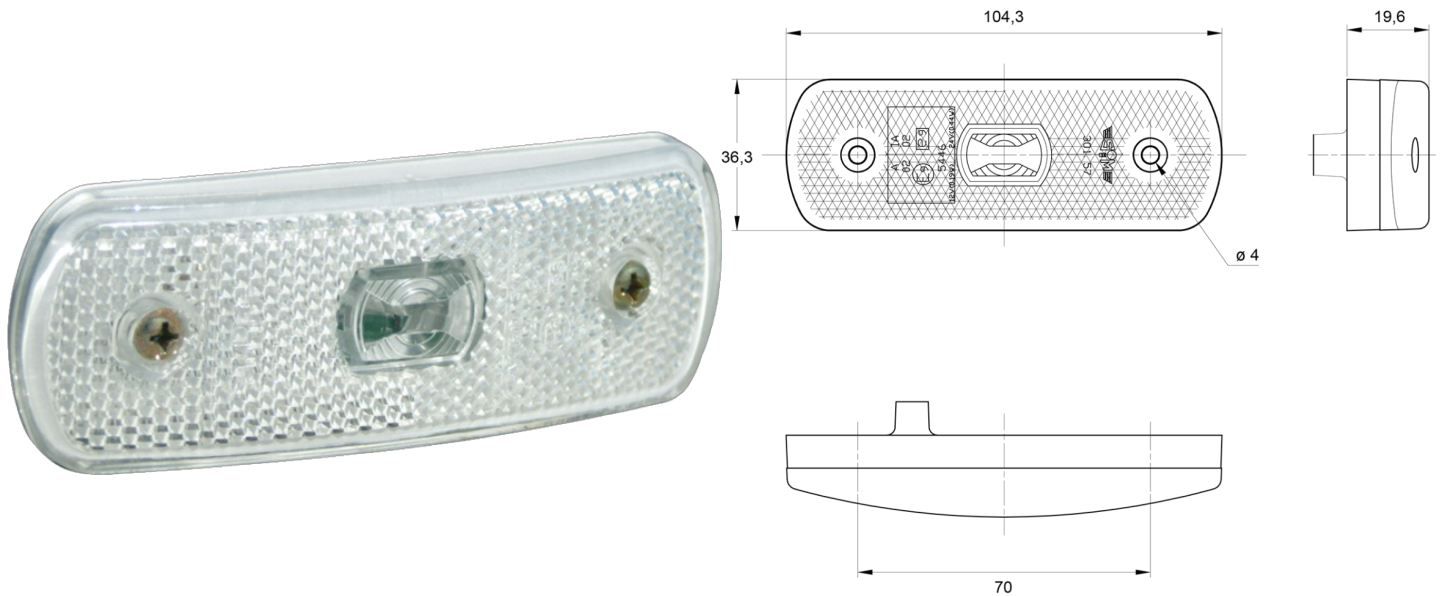

LUCI DI POSIZIONE

3157.0000024

Luce di posizione LED | 12-24V | bianco

EAN: 5414184564190

Specifiche

Approvato ADR	SI	Fornito con	Viti di montaggio + guarnizione
Certificazione	ECE R3+R7	Funzioni	Luce di contorno anteriore
Colore	Bianco	Impermeabile	SI
Colore della lente	Trasparente	Lato di montaggio	Davanti
Connessione	Kit di connettori	Montaggio	Montaggio superficiale
Da ordinare presso	1	Peso (kg)	0,056 Kg
Dimensioni	104 x 36 x 20 mm	Tensione operativa	12V - 24V
EMC	EMC R10		
EMC R10	SI		
Fonte luminosa	LED		