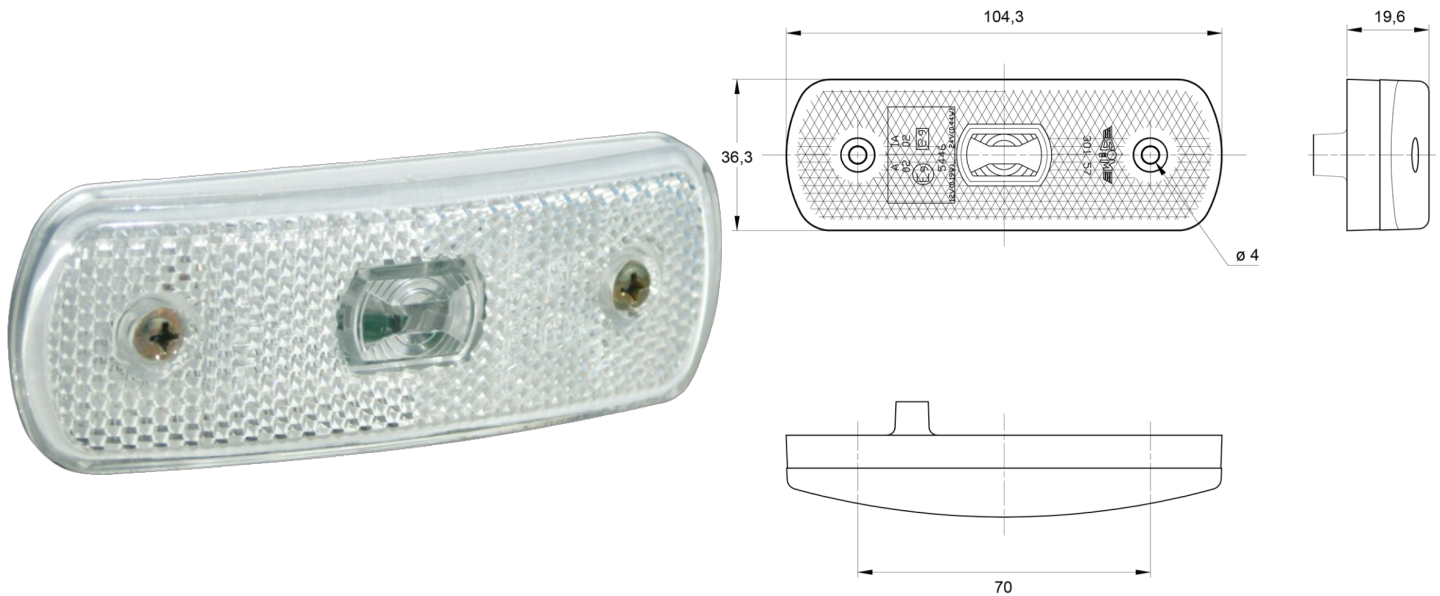

# LUCI DI POSIZIONE

3157.0000024

Luce di posizione LED | 12-24V | bianco

EAN: 5414184564190

## Specifiche

Approvato ADR	Si	Fornito con	Viti di montaggio + guarnizione
Certificazione	ECE R3+R7	Funzioni	Luce di contorno anteriore
Colore	Bianco	Impermeabile	Si
Colore della lente	Trasparente	Lato di montaggio	Davanti
Connessione	Kit di connettori	Montaggio	Montaggio superficiale
Da ordinare presso	1	Peso (kg)	0,056 Kg
Dimensioni	104 x 36 x 20 mm	Tensione operativa	12V - 24V
EMC	EMC R10		
EMC R10	Si		
Fonte luminosa	LED		