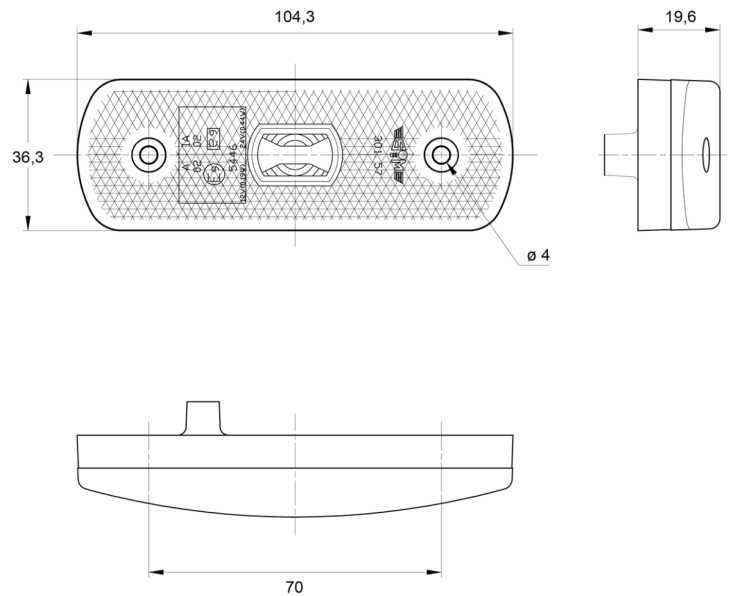

# LUCI DI POSIZIONE

3157.0000024

Luce di posizione LED | 12-24V | bianco

EAN: 5414184564190

## Specifiche

Approvato ADR	SI	Fornito con	Viti di montaggio + guarnizione
Certificazione	ECE R3+R7	Funzioni	Luce di contorno anteriore
Colore	Bianco	Impermeabile	SI
Colore della lente	Trasparente	Lato di montaggio	Davanti
Connessione	Kit di connettori	Montaggio	Montaggio superficiale
Da ordinare presso	1	Peso (kg)	0,056 Kg
Dimensioni	104 x 36 x 20 mm	Tensione operativa	12V - 24V
EMC	EMC R10		
EMC R10	SI		
Fonte luminosa	LED		