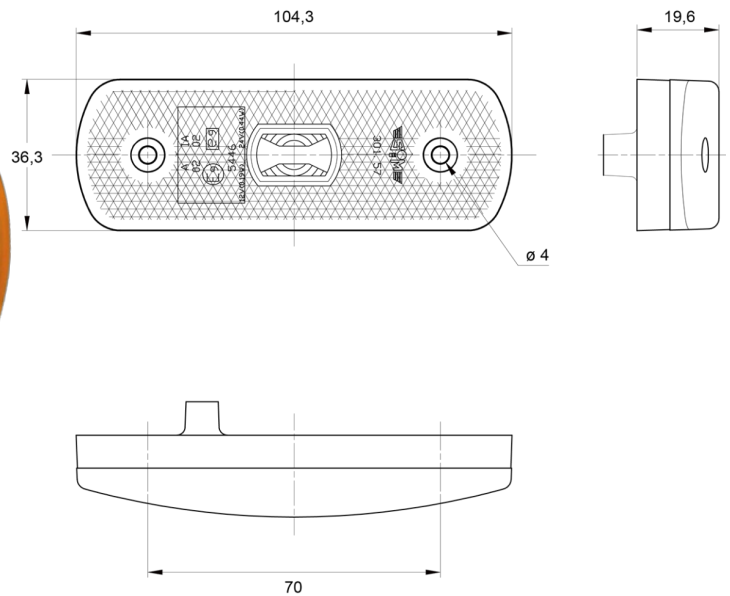

# LUCI DI POSIZIONE

3157.0000124

Luce di posizione LED | 12-24V | ambra

EAN: 5414184564213

## Specifications

Approvato ADR	Si	Fornito con	Viti di montaggio + guarnizione
Certificazione	ECE R3+R91	Funzioni	Luce laterale di posizione
Colore	Ambra	Impermeabile	Si
Colore della lente	Ambra	Lato di montaggio	Lato
Connessione	Kit di connettori	Montaggio	Montaggio superficiale
Da ordinare presso	1	Peso (kg)	0,056 Kg
Dimensioni	104 x 36 x 20 mm	Tensione operativa	12V - 24V
EMC	EMC R10		
EMC R10	Si		
Fonte luminosa	LED		