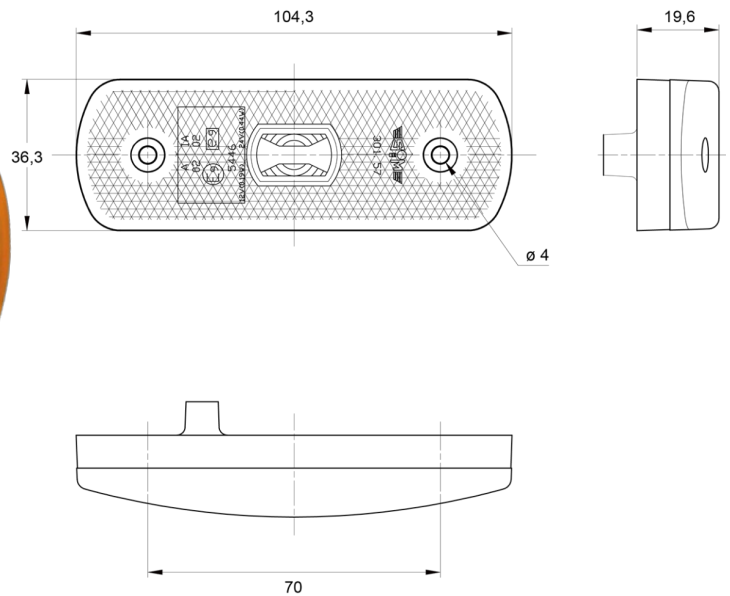

LUCI DI POSIZIONE

3157.0000124

Luce di posizione LED | 12-24V | ambra

EAN: 5414184564213

Specifiche

Approvato ADR	Si	Fornito con	Viti di montaggio + guarnizione
Certificazione	ECE R3+R91	Funzioni	Luce laterale di posizione
Colore	Ambra	Impermeabile	Si
Colore della lente	Ambra	Lato di montaggio	Lato
Connessione	Kit di connettori	Montaggio	Montaggio superficiale
Da ordinare presso	1	Peso (kg)	0,056 Kg
Dimensioni	104 x 36 x 20 mm	Tensione operativa	12V - 24V
EMC	EMC R10		
EMC R10	Si		
Fonte luminosa	LED		