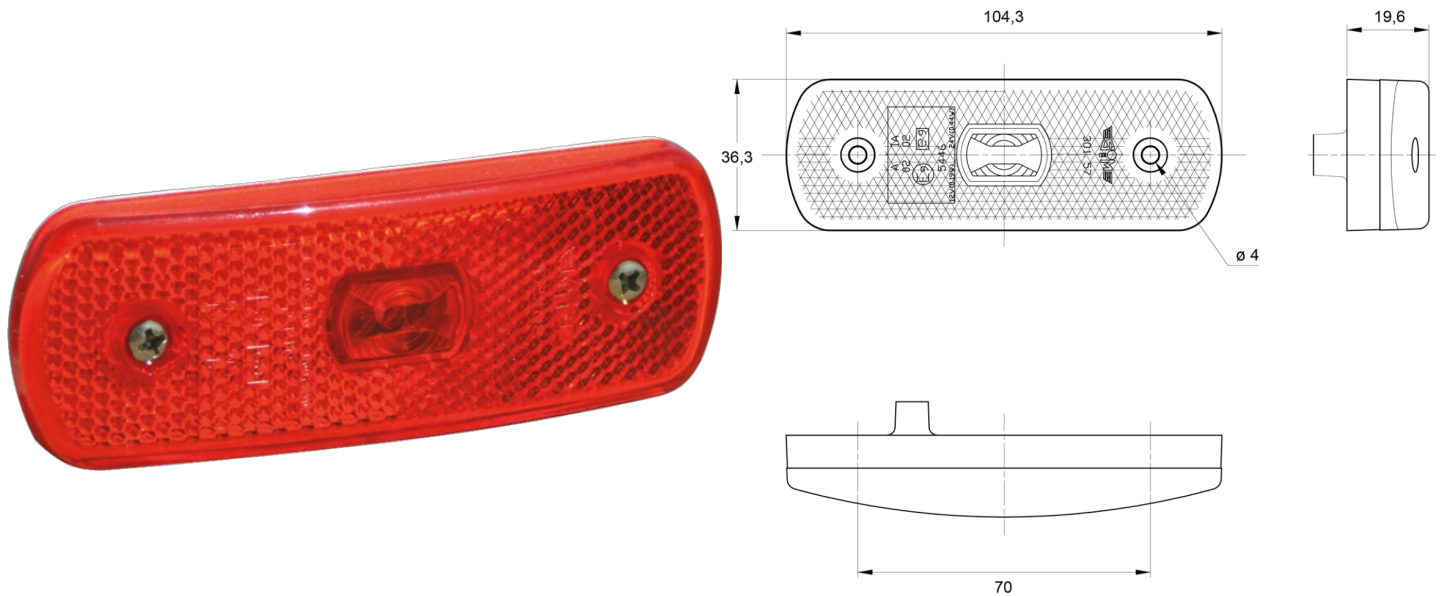

# LUCI DI POSIZIONE

3157.0000224

Luce di posizione LED | 12-24V | rosso

EAN: 5414184004948

## Specifiche

Approvato ADR	Si	Fornito con	Viti di montaggio + guarnizione
Certificazione	ECE R3+R7	Funzioni	Luce di contorno posteriore
Colore	Rosso	Impermeabile	Si
Colore della lente	Rosso	Lato di montaggio	Posteriore
Connessione	Kit di connettori	Montaggio	Montaggio superficiale
Da ordinare presso	1	Peso (kg)	0,056 Kg
Dimensioni	104 x 36 x 20 mm	Tensione operativa	12V - 24V
EMC	EMC R10		
EMC R10	Si		
Fonte luminosa	LED		