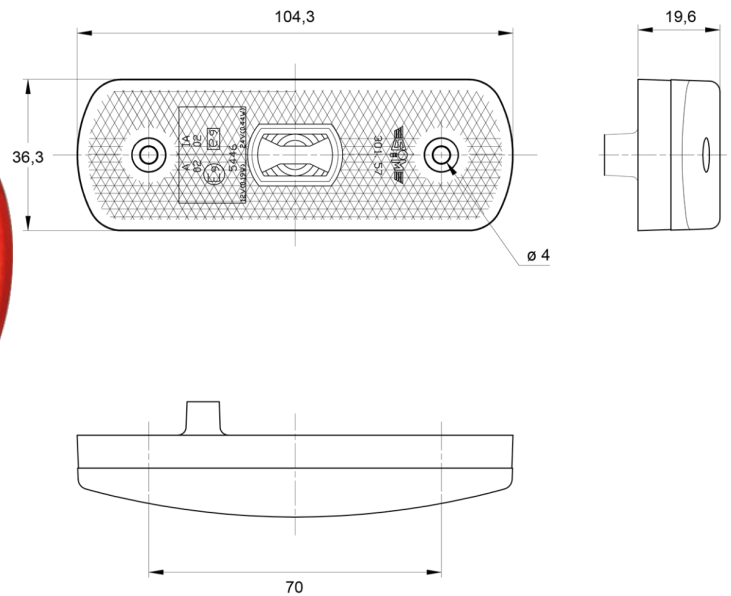

LUCI DI POSIZIONE

3157.0000224

Luce di posizione LED | 12-24V | rosso

EAN: 5414184004948

Specifiche

Approvato ADR	Si	Fornito con	Viti di montaggio + guarnizione
Certificazione	ECE R3+R7	Funzioni	Luce di contorno posteriore
Colore	Rosso	Impermeabile	Si
Colore della lente	Rosso	Lato di montaggio	Posteriore
Connessione	Kit di connettori	Montaggio	Montaggio superficiale
Da ordinare presso	1	Peso (kg)	0,056 Kg
Dimensioni	104 x 36 x 20 mm	Tensione operativa	12V - 24V
EMC	EMC R10		
EMC R10	Si		
Fonte luminosa	LED		