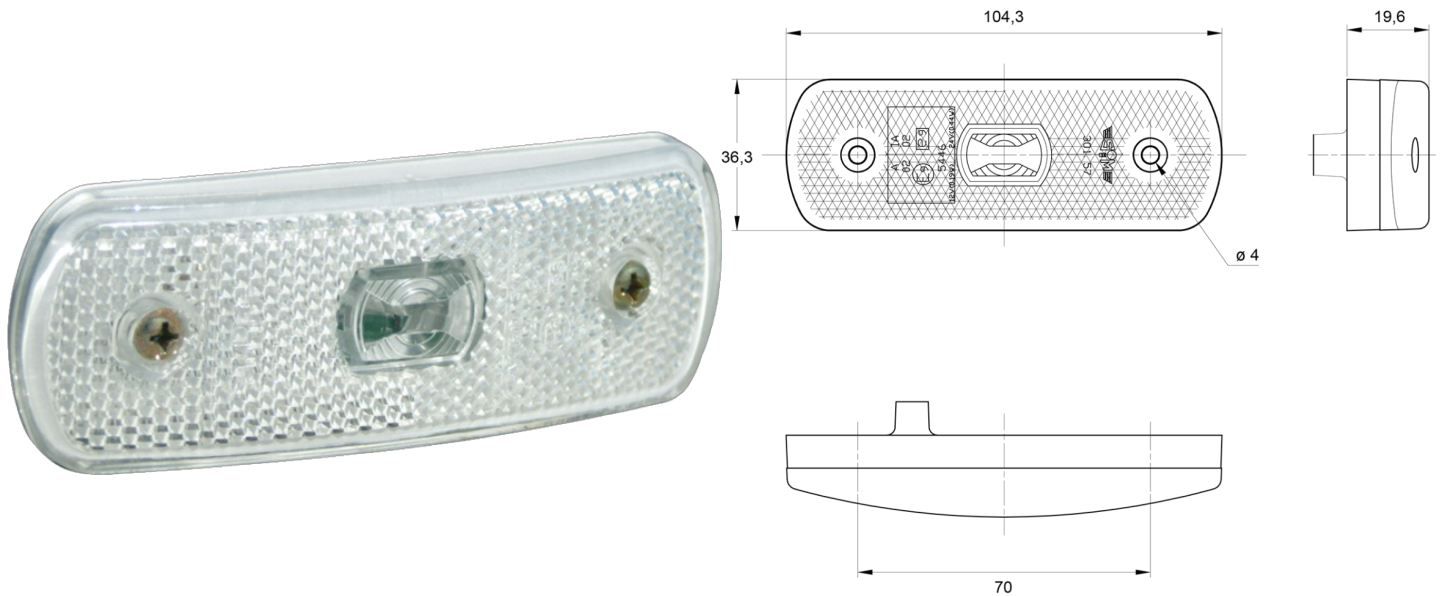

# LUCI DI POSIZIONE

3157.0105024

Luce di posizione LED | 12-24V | bianco

EAN: 5414184564268

## Specifiche

Approvato ADR	SI	Fornito con	Viti di montaggio + guarnizione
Certificazione	ECE R3+R7	Funzioni	Luce di contorno anteriore
Colore	Bianco	Impermeabile	SI
Colore della lente	Trasparente	Lato di montaggio	Davanti
Connessione	Estremità dei cavi aperte	Montaggio	Montaggio superficiale
Da ordinare presso	1	Peso (kg)	0,400 Kg
Dimensioni	104 x 36 x 20 mm	Tensione operativa	12V - 24V
EMC	EMC R10		
EMC R10	SI		
Fonte luminosa	LED		