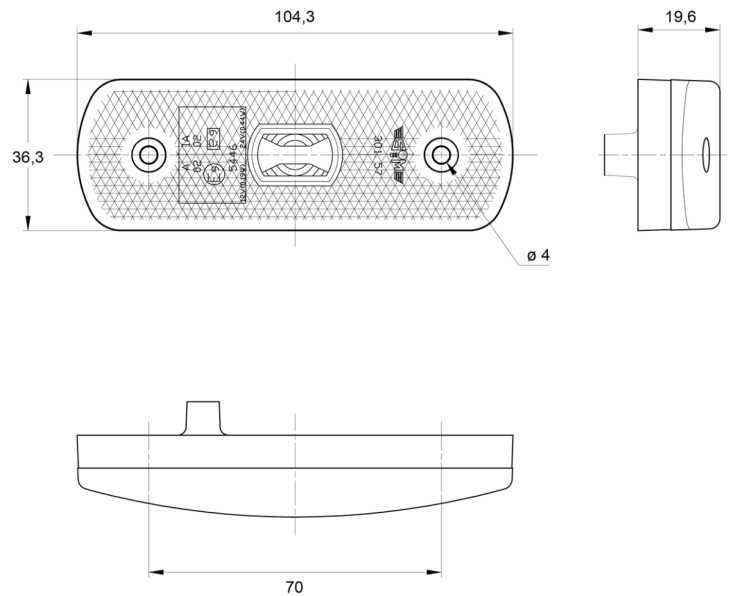

LUCI DI POSIZIONE

3157.0105024

Luce di posizione LED | 12-24V | bianco

EAN: 5414184564268

Specifiche

Approvato ADR	SI	Fornito con	Viti di montaggio + guarnizione
Certificazione	ECE R3+R7	Funzioni	Luce di contorno anteriore
Colore	Bianco	Impermeabile	SI
Colore della lente	Trasparente	Lato di montaggio	Davanti
Connessione	Estremità dei cavi aperte	Montaggio	Montaggio superficiale
Da ordinare presso	1	Peso (kg)	0,400 Kg
Dimensioni	104 x 36 x 20 mm	Tensione operativa	12V - 24V
EMC	EMC R10		
EMC R10	SI		
Fonte luminosa	LED		