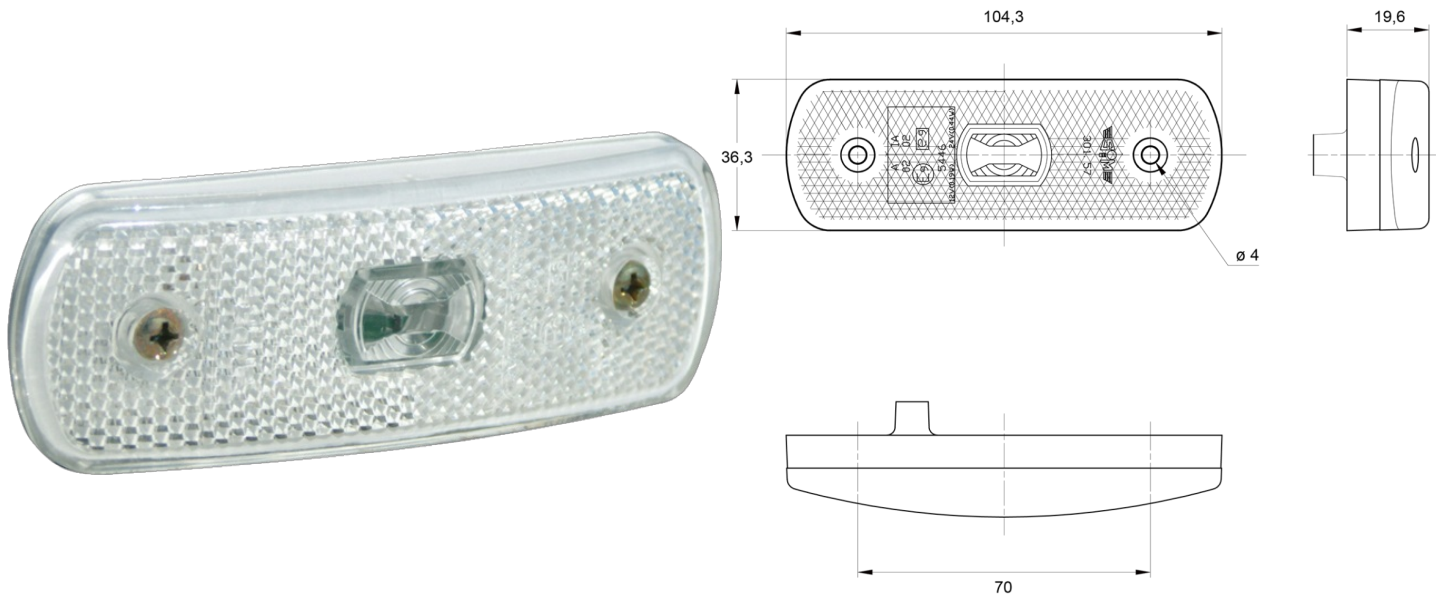

LUCI DI POSIZIONE

3157.0105024

Luce di posizione LED | 12-24V | bianco

EAN: 5414184564268

Specifiche

Approvato ADR	SI	Fornito con	Viti di montaggio + guarnizione
Certificazione	ECE R3+R7	Funzioni	Luce di contorno anteriore
Colore	Bianco	Impermeabile	SI
Colore della lente	Trasparente	Lato di montaggio	Davanti
Connessione	Estremità dei cavi aperte	Montaggio	Montaggio superficiale
Da ordinare presso	1	Peso (kg)	0,400 Kg
Dimensioni	104 x 36 x 20 mm	Tensione operativa	12V - 24V
EMC	EMC R10		
EMC R10	SI		
Fonte luminosa	LED		