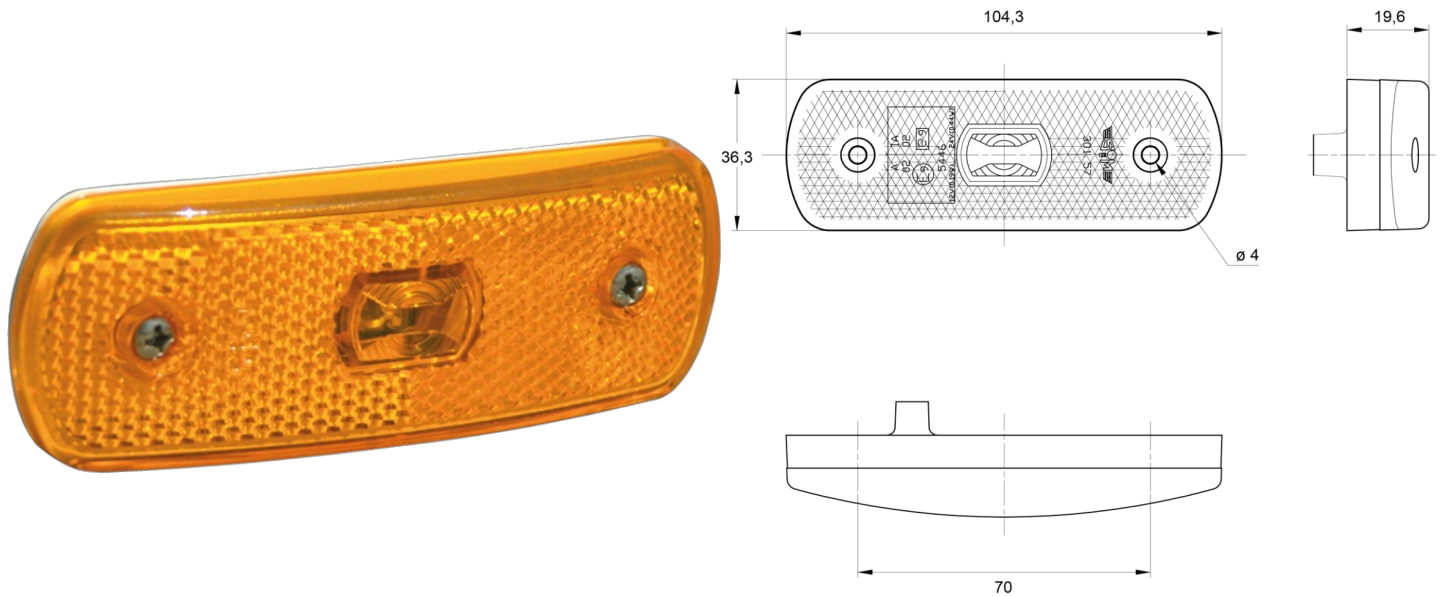

LUCI DI POSIZIONE

3157.0105124

Luce di posizione LED | 12-24V | ambra

EAN: 5414184004955

Specifications

Approvato ADR	Si	Fornito con	Viti di montaggio + guarnizione
Certificazione	ECE R3+R91	Funzioni	Luce laterale di posizione
Colore	Ambra	Impermeabile	Si
Colore della lente	Ambra	Lato di montaggio	Lato
Connessione	Estremità dei cavi aperte	Montaggio	Montaggio superficiale
Da ordinare presso	1	Peso (kg)	0,067 Kg
Dimensioni	104 x 36 x 20 mm	Tensione operativa	12V - 24V
EMC	EMC R10		
EMC R10	Si		
Fonte luminosa	LED		