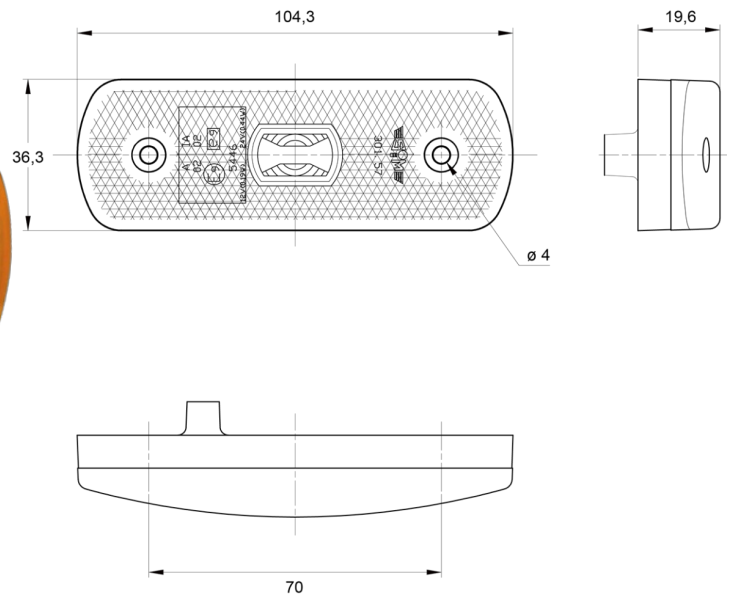

LUCI DI POSIZIONE

3157.0105124

Luce di posizione LED | 12-24V | ambra

EAN: 5414184004955

Specifiche

Approvato ADR	Si	Fornito con	Viti di montaggio + guarnizione
Certificazione	ECE R3+R91	Funzioni	Luce laterale di posizione
Colore	Ambra	Impermeabile	Si
Colore della lente	Ambra	Lato di montaggio	Lato
Connessione	Estremità dei cavi aperte	Montaggio	Montaggio superficiale
Da ordinare presso	1	Peso (kg)	0,067 Kg
Dimensioni	104 x 36 x 20 mm	Tensione operativa	12V - 24V
EMC	EMC R10		
EMC R10	Si		
Fonte luminosa	LED		