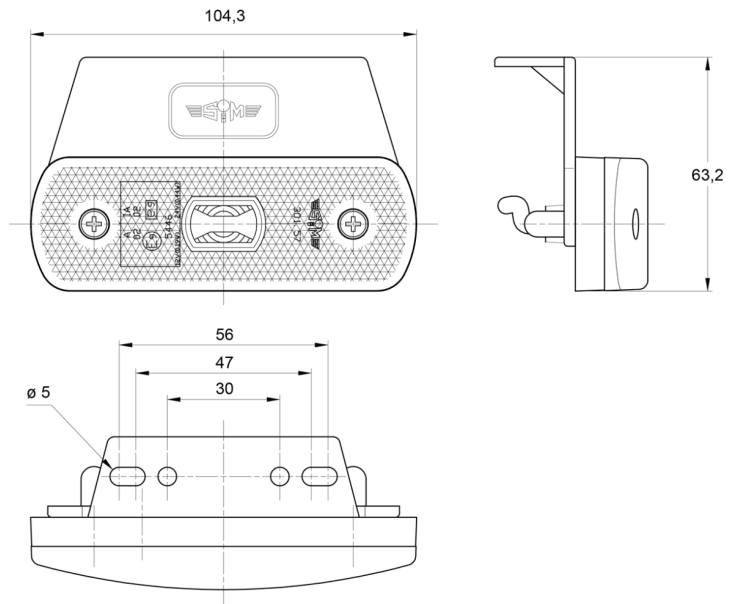

LUCI DI POSIZIONE

3157.1000124

Luce di posizione LED | 12-24V | ambra

EAN: 5414184564244

Specifiche

Approvato ADR	Si
Certificazione	ECE R3+R91
Colore	Ambra
Colore della lente	Ambra
Connessione	Kit di connettori
Da ordinare presso	1
Dimensioni	104 x 63 x 20 mm
EMC	EMC R10
EMC R10	Si
Fonte luminosa	LED

Fornito con	Viti di montaggio
Funzioni	Luce laterale di posizione
Impermeabile	Si
Lato di montaggio	Lato
Montaggio	Supporto
Peso (kg)	0,072 Kg
Tensione operativa	12V - 24V