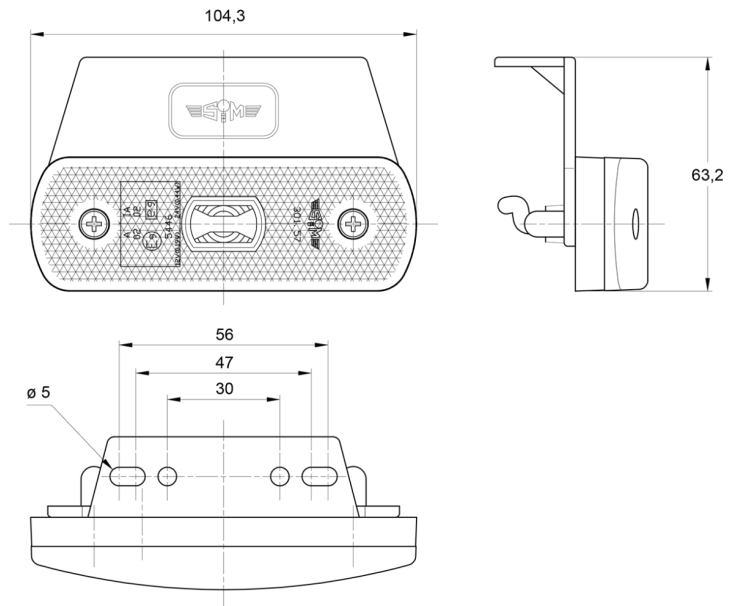

# LUCI DI POSIZIONE

3157.1000124

Luce di posizione LED | 12-24V | ambra

EAN: 5414184564244

## Specifiche

Approvato ADR	Si
Certificazione	ECE R3+R91
Colore	Ambra
Colore della lente	Ambra
Connessione	Kit di connettori
Da ordinare presso	1
Dimensioni	104 x 63 x 20 mm
EMC	EMC R10
EMC R10	Si
Fonte luminosa	LED

Fornito con	Viti di montaggio
Funzioni	Luce laterale di posizione
Impermeabile	Si
Lato di montaggio	Lato
Montaggio	Supporto
Peso (kg)	0,072 Kg
Tensione operativa	12V - 24V