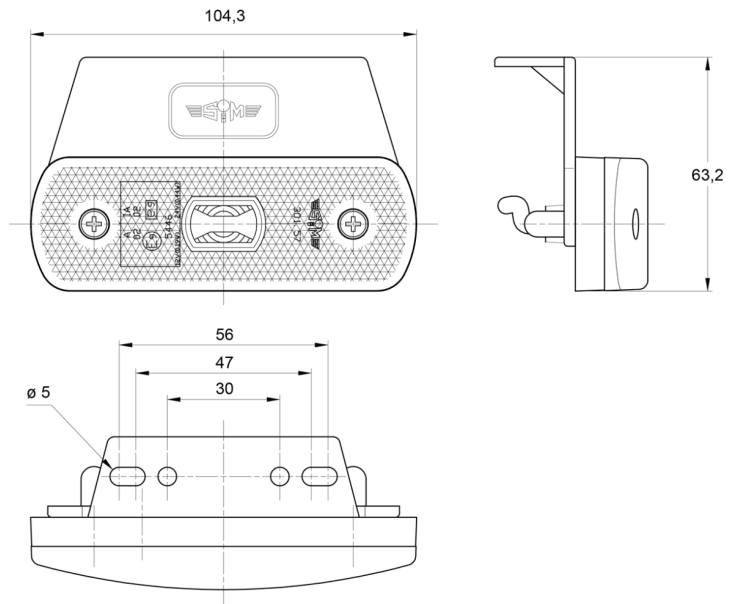

# LUCI DI POSIZIONE

3157.1000124

Luce di posizione LED | 12-24V | ambra

EAN: 5414184564244

## Specifiche

Approvato ADR	Si
Certificazione	ECE R3+R91
Colore	Ambra
Colore della lente	Ambra
Connessione	Kit di connettori
Da ordinare presso	1
Dimensioni	104 x 63 x 20 mm
EMC	EMC R10
EMC R10	Si
Fonte luminosa	LED

Fornito con	Viti di montaggio
Funzioni	Luce laterale di posizione
Impermeabile	Si
Lato di montaggio	Lato
Montaggio	Supporto
Peso (kg)	0,072 Kg
Tensione operativa	12V - 24V