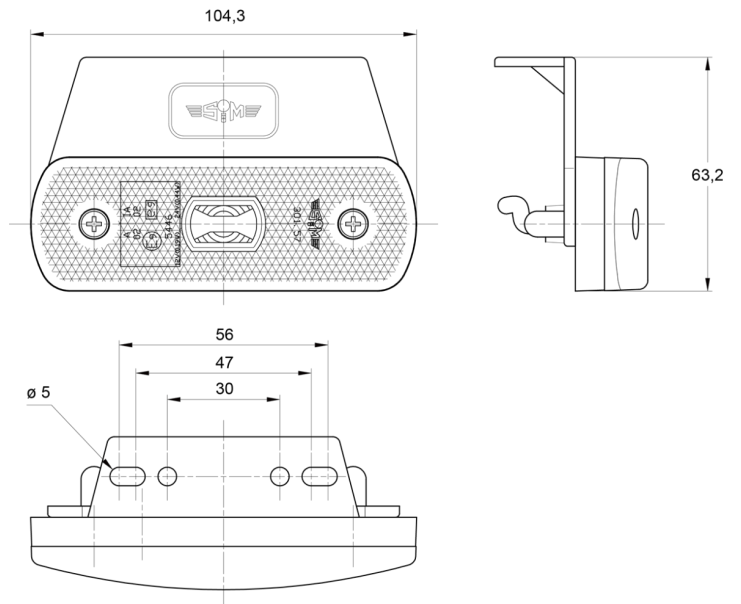

# LUCI DI POSIZIONE

3157.1105024

Luce di posizione LED | 12-24V | bianco

EAN: 5414184564374

## Specifiche

Approvato ADR	SI
Certificazione	ECE R3+R7
Colore	Bianco
Colore della lente	Trasparente
Connessione	Estremità dei cavi aperte
Da ordinare presso	1
Dimensioni	104 x 63 x 20 mm
EMC	EMC R10
EMC R10	SI
Fonte luminosa	LED

Fornito con	Viti di montaggio
Funzioni	Luce di contorno anteriore
Impermeabile	SI
Lato di montaggio	Davanti
Montaggio	Supporto
Peso (kg)	0,400 Kg
Tensione operativa	12V - 24V