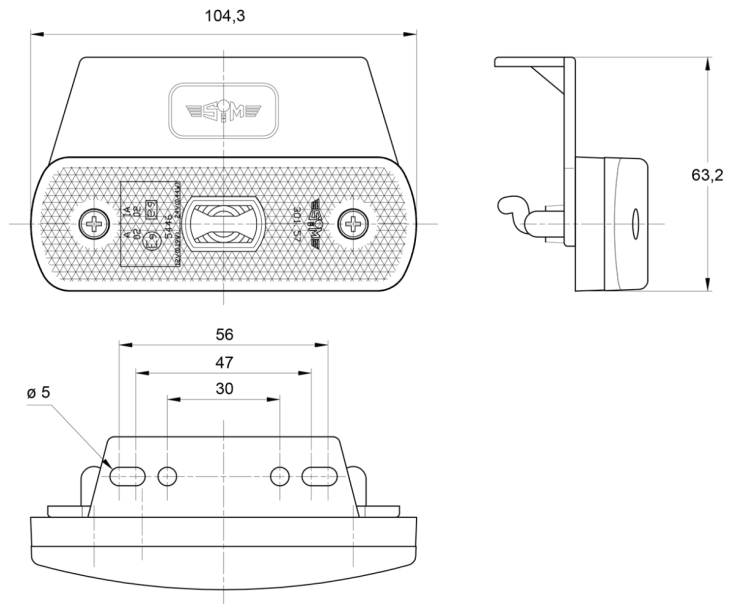

LUCI DI POSIZIONE

3157.1105024

Luce di posizione LED | 12-24V | bianco

EAN: 5414184564374

Specifications

Approvato ADR	SI	Fornito con	Viti di montaggio
Certificazione	ECE R3+R7	Funzioni	Luce di contorno anteriore
Colore	Bianco	Impermeabile	SI
Colore della lente	Trasparente	Lato di montaggio	Davanti
Connessione	Estremità dei cavi aperte	Montaggio	Supporto
Da ordinare presso	1	Peso (kg)	0,400 Kg
Dimensioni	104 x 63 x 20 mm	Tensione operativa	12V - 24V
EMC	EMC R10		
EMC R10	SI		
Fonte luminosa	LED		