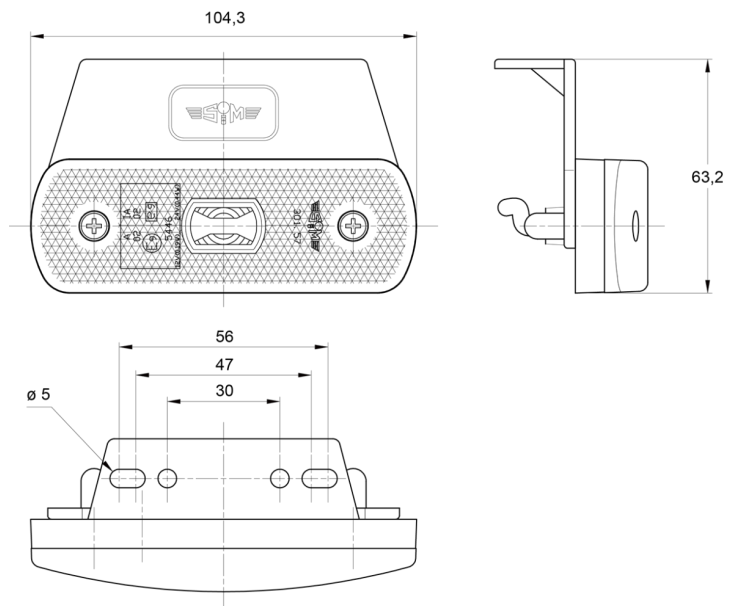

LUCI DI POSIZIONE

3157.1105024

Luce di posizione LED | 12-24V | bianco

EAN: 5414184564374

Specifiche

Approvato ADR	SI	Fornito con	Viti di montaggio
Certificazione	ECE R3+R7	Funzioni	Luce di contorno anteriore
Colore	Bianco	Impermeabile	SI
Colore della lente	Trasparente	Lato di montaggio	Davanti
Connessione	Estremità dei cavi aperte	Montaggio	Supporto
Da ordinare presso	1	Peso (kg)	0,400 Kg
Dimensioni	104 x 63 x 20 mm	Tensione operativa	12V - 24V
EMC	EMC R10		
EMC R10	SI		
Fonte luminosa	LED		