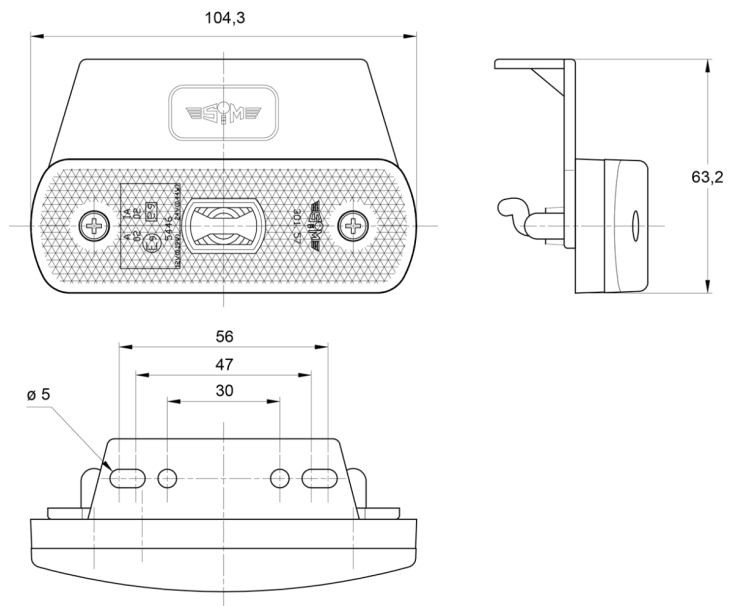

LUCI DI POSIZIONE

3157.1105124

Luce di posizione LED | 12-24V | ambra

EAN: 5414184564381

Specifiche

Approvato ADR	Si
Certificazione	ECE R3+R91
Colore	Ambra
Colore della lente	Ambra
Connessione	Estremità dei cavi aperte
Da ordinare presso	1
Dimensioni	104 x 63 x 20 mm
EMC	EMC R10
EMC R10	Si
Fonte luminosa	LED

Fornito con	Viti di montaggio
Funzioni	Luce laterale di posizione
Impermeabile	Si
Lato di montaggio	Lato
Montaggio	Supporto
Peso (kg)	0,072 Kg
Tensione operativa	12V - 24V