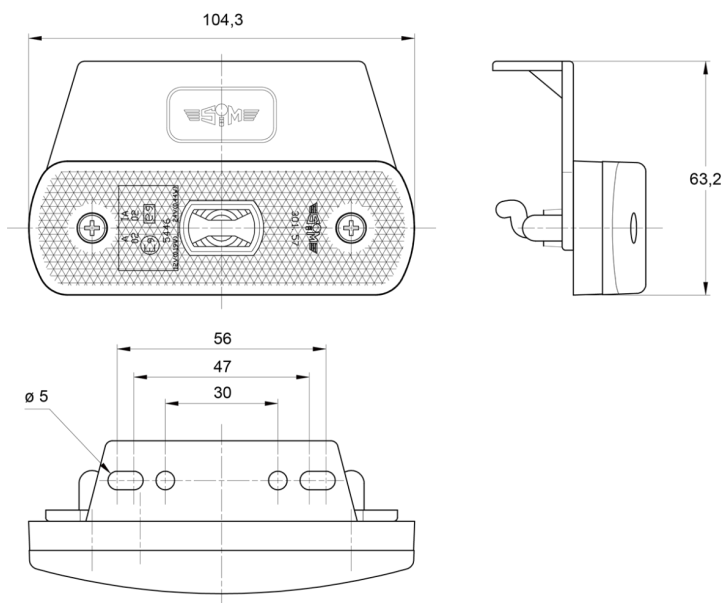

LUCI DI POSIZIONE

3157.1105124

Luce di posizione LED | 12-24V | ambra

EAN: 5414184564381

Specifiche

Approvato ADR	Si
Certificazione	ECE R3+R91
Colore	Ambra
Colore della lente	Ambra
Connessione	Estremità dei cavi aperte
Da ordinare presso	1
Dimensioni	104 x 63 x 20 mm
EMC	EMC R10
EMC R10	Si
Fonte luminosa	LED

Fornito con	Viti di montaggio
Funzioni	Luce laterale di posizione
Impermeabile	Si
Lato di montaggio	Lato
Montaggio	Supporto
Peso (kg)	0,072 Kg
Tensione operativa	12V - 24V