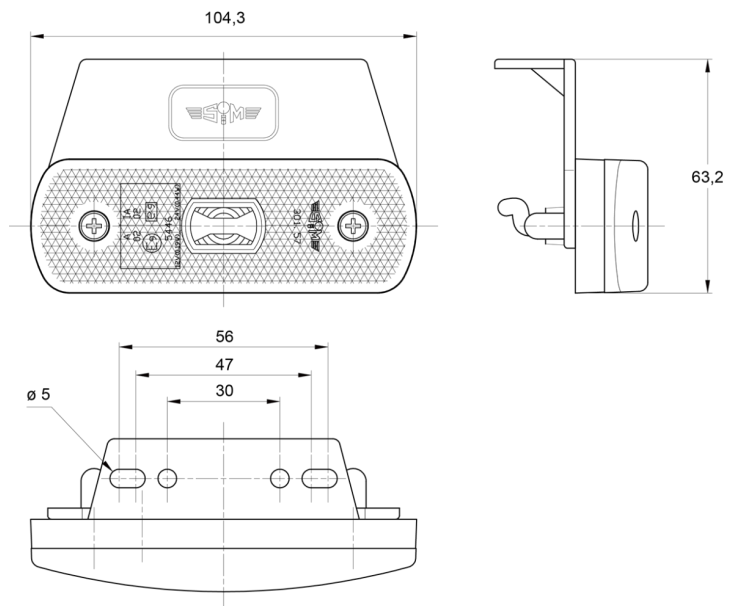

LUCI DI POSIZIONE

3157.1105224

Luce di posizione LED | 12-24V | rosso

EAN: 5414184564404

Specifiche

Approvato ADR	SI	Fornito con	Viti di montaggio
Certificazione	ECE R3+R7	Funzioni	Luce di contorno posteriore
Colore	Rosso	Impermeabile	SI
Colore della lente	Rosso	Lato di montaggio	Posteriore
Connessione	Estremità dei cavi aperte	Montaggio	Supporto
Da ordinare presso	1	Peso (kg)	0,400 Kg
Dimensioni	104 x 63 x 20 mm	Tensione operativa	12V - 24V
EMC	EMC R10		
EMC R10	SI		
Fonte luminosa	LED		