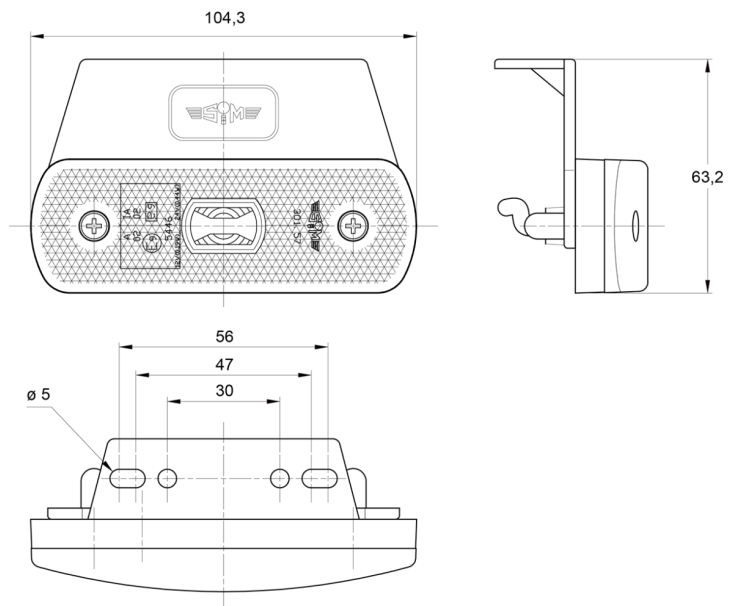

# LUCI DI POSIZIONE

3157.1105224

Luce di posizione LED | 12-24V | rosso

EAN: 5414184564404

## Specifiche

Approvato ADR	SI	Fornito con	Viti di montaggio
Certificazione	ECE R3+R7	Funzioni	Luce di contorno posteriore
Colore	Rosso	Impermeabile	SI
Colore della lente	Rosso	Lato di montaggio	Posteriore
Connessione	Estremità dei cavi aperte	Montaggio	Supporto
Da ordinare presso	1	Peso (kg)	0,400 Kg
Dimensioni	104 x 63 x 20 mm	Tensione operativa	12V - 24V
EMC	EMC R10		
EMC R10	SI		
Fonte luminosa	LED		