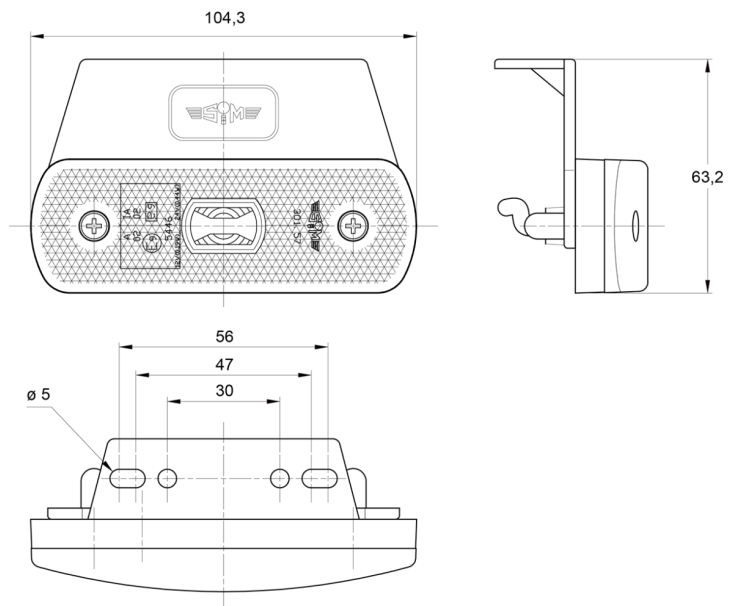

LUCI DI POSIZIONE

3157.1105224

Luce di posizione LED | 12-24V | rosso

EAN: 5414184564404

Specifiche

Approvato ADR	SI	Fornito con	Viti di montaggio
Certificazione	ECE R3+R7	Funzioni	Luce di contorno posteriore
Colore	Rosso	Impermeabile	SI
Colore della lente	Rosso	Lato di montaggio	Posteriore
Connessione	Estremità dei cavi aperte	Montaggio	Supporto
Da ordinare presso	1	Peso (kg)	0,400 Kg
Dimensioni	104 x 63 x 20 mm	Tensione operativa	12V - 24V
EMC	EMC R10		
EMC R10	SI		
Fonte luminosa	LED		