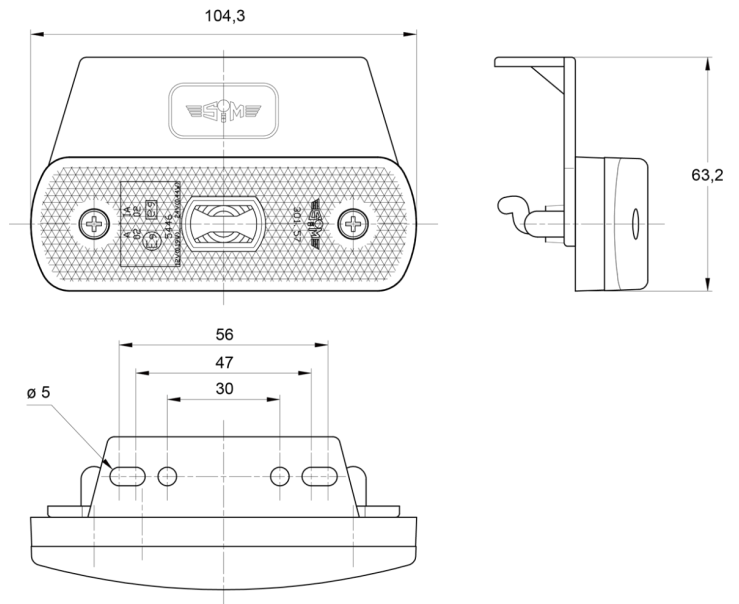

LUCI DI POSIZIONE

3157.1105224

Luce di posizione LED | 12-24V | rosso

EAN: 5414184564404

Specifiche

Approvato ADR	SI	Fornito con	Viti di montaggio
Certificazione	ECE R3+R7	Funzioni	Luce di contorno posteriore
Colore	Rosso	Impermeabile	SI
Colore della lente	Rosso	Lato di montaggio	Posteriore
Connessione	Estremità dei cavi aperte	Montaggio	Supporto
Da ordinare presso	1	Peso (kg)	0,400 Kg
Dimensioni	104 x 63 x 20 mm	Tensione operativa	12V - 24V
EMC	EMC R10		
EMC R10	SI		
Fonte luminosa	LED		