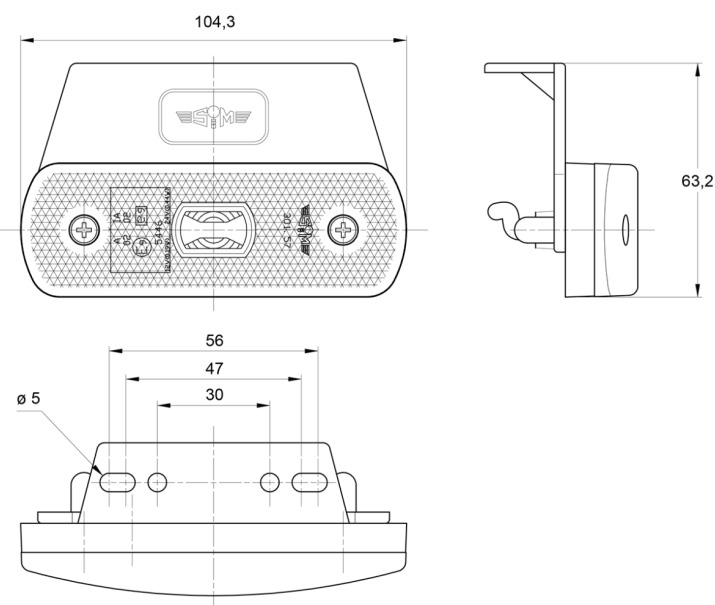

# LUCI DI POSIZIONE

3157.1105224

Luce di posizione LED | 12-24V | rosso

EAN: 5414184564404

## Specifiche

Approvato ADR	SI
Certificazione	ECE R3+R7
Colore	Rosso
Colore della lente	Rosso
Connessione	Estremità dei cavi aperte
Da ordinare presso	1
Dimensioni	104 x 63 x 20 mm
EMC	EMC R10
EMC R10	SI
Fonte luminosa	LED

Fornito con	Viti di montaggio
Funzioni	Luce di contorno posteriore
Impermeabile	SI
Lato di montaggio	Posteriore
Montaggio	Supporto
Peso (kg)	0,400 Kg
Tensione operativa	12V - 24V