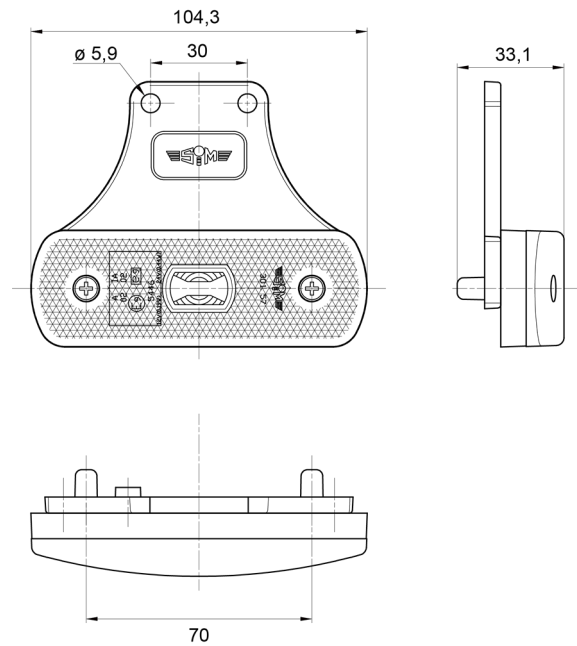

# LUCI DI POSIZIONE

3157.2105124

Luce di posizione LED | 12-24V | ambra

EAN: 5414184018013

## Specifiche

Approvato ADR	SI	Fornito con	Viti di montaggio
Certificazione	ECE R3+R91	Funzioni	Luce laterale di posizione
Colore	Ambra	Impermeabile	SI
Colore della lente	Ambra	Lato di montaggio	Lato
Connessione	Estremità dei cavi aperte	Montaggio	Supporto
Da ordinare presso	1	Peso (kg)	0,082 Kg
Dimensioni	104 x 63 x 33 mm	Tensione operativa	12V - 24V
EMC	EMC R10		
EMC R10	SI		
Fonte luminosa	LED		