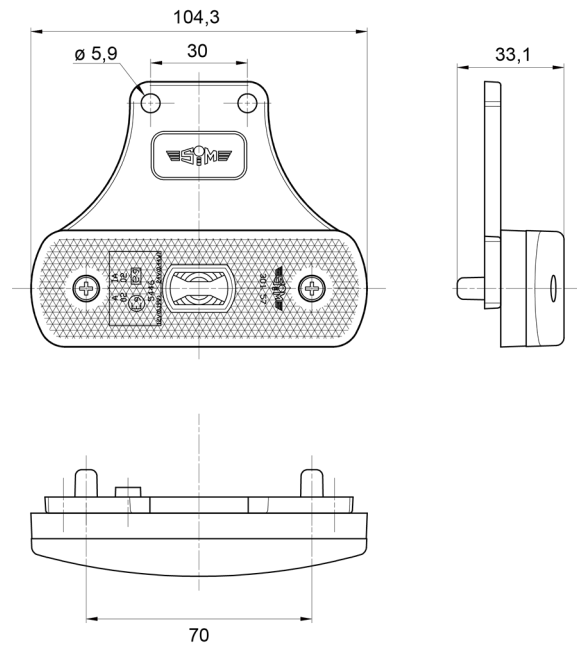

LUCI DI POSIZIONE

3157.2105124

Luce di posizione LED | 12-24V | ambra

EAN: 5414184018013

Specifiche

Approvato ADR	SI	Fornito con	Viti di montaggio
Certificazione	ECE R3+R91	Funzioni	Luce laterale di posizione
Colore	Ambra	Impermeabile	SI
Colore della lente	Ambra	Lato di montaggio	Lato
Connessione	Estremità dei cavi aperte	Montaggio	Supporto
Da ordinare presso	1	Peso (kg)	0,082 Kg
Dimensioni	104 x 63 x 33 mm	Tensione operativa	12V - 24V
EMC	EMC R10		
EMC R10	SI		
Fonte luminosa	LED		