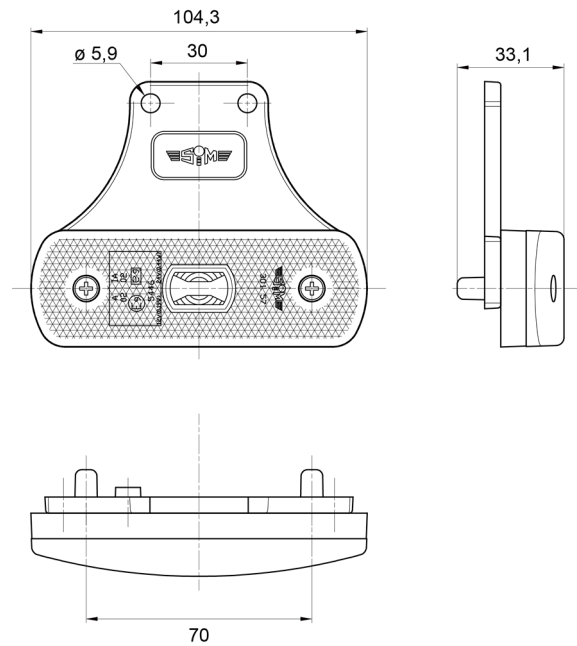

LUCI DI POSIZIONE

3157.2105124

Luce di posizione LED | 12-24V | ambra

EAN: 5414184018013

Specifiche

| | | | |
|--------------------|---------------------------|--------------------|----------------------------|
| Approvato ADR | SI | Fornito con | Viti di montaggio |
| Certificazione | ECE R3+R91 | Funzioni | Luce laterale di posizione |
| Colore | Ambra | Impermeabile | SI |
| Colore della lente | Ambra | Lato di montaggio | Lato |
| Connessione | Estremità dei cavi aperte | Montaggio | Supporto |
| Da ordinare presso | 1 | Peso (kg) | 0,082 Kg |
| Dimensioni | 104 x 63 x 33 mm | Tensione operativa | 12V - 24V |
| EMC | EMC R10 | | |
| EMC R10 | SI | | |
| Fonte luminosa | LED | | |