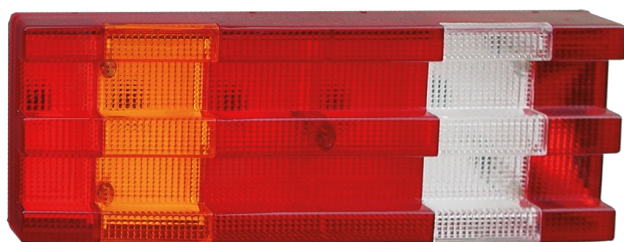

VETRI DI RICAMBIO PER LUCI POSTERIORI

3163.0000310

Serie di lenti di ricambio per 3163

EAN: 5414184564756

Specifiche

Colore	Ambra/rosso/bianco	Lato di montaggio	Sinistra e destra
Colore della lente	Ambra/rosso/bianco	Particolarmente adatto per	3163
Da ordinare presso	1	Peso (kg)	0,475 Kg
Imballaggio	Sacchetto		