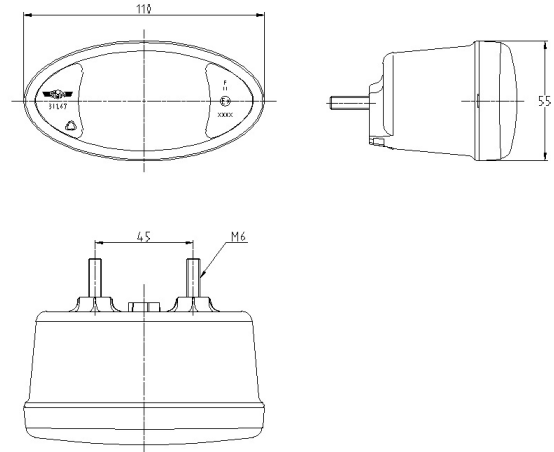

# LUCI ANTERIORI E POSTERIORI

3167.0305100

indicatori di direzione LED | sinistra+destra | 12-24V

EAN: 5414184018051

## Specifiche

Certificazione	ECE R6	Lato di montaggio	Sinistra e destra
Colore	Ambra	Lunghezza del cavo (m)	0,50 m
Colore della lente	Ambra	Materiale	Policarbonato
Connessione	Estremità dei cavi aperte	Montaggio	Montaggio superficiale
Da ordinare presso	1	Peso (kg)	0,203 Kg
Dimensioni	110 x 55 x 70 mm	Tensione operativa	12V - 24V
EMC	Si	Tipo	Indicatori di direzione
Fonte luminosa	LED		
Grado di protezione IP	IP65		
Imballaggio	Imballaggio POS		