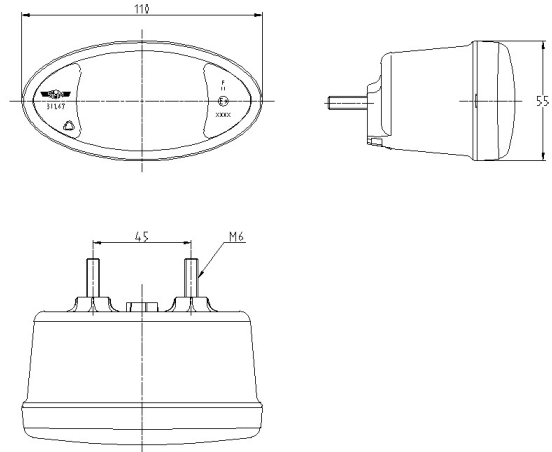

LIGHTS FRONT AND REAR

3167.0305100

indicatori di direzione LED | sinistra+destra | 12-24V

EAN: 5414184018051

Specifiche

| | | | |
|------------------------|---------------------------|------------------------|-------------------------|
| Certificazione | ECE R6 | Lato di montaggio | Sinistra e destra |
| Colore | Ambra | Lunghezza del cavo (m) | 0,50 m |
| Colore della lente | Ambra | Materiale | Policarbonato |
| Connessione | Estremità dei cavi aperte | Montaggio | Montaggio superficiale |
| Da ordinare presso | 1 | Peso (kg) | 0,203 Kg |
| Dimensioni | 110 x 55 x 70 mm | Tensione operativa | 12V - 24V |
| EMC | Sì | Tipo | Indicatori di direzione |
| Fonte luminosa | LED | | |
| Grado di protezione IP | IP65 | | |
| Imballaggio | Imballaggio POS | | |