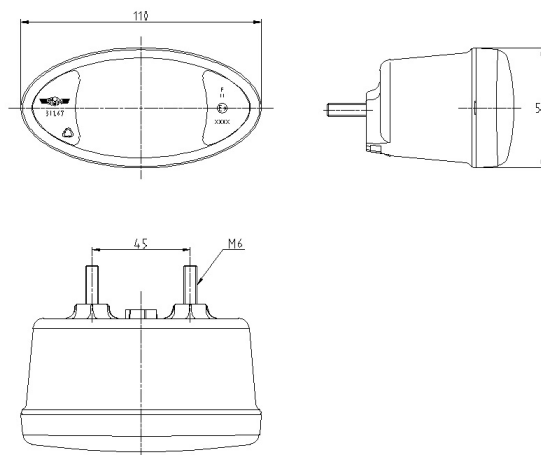

LUCI ANTERIORI E POSTERIORI

3167.0305100

indicatori di direzione LED | sinistra+destra | 12-24V

EAN: 5414184018051

Specifiche

Certificazione	ECE R6	Lato di montaggio	Sinistra e destra
Colore	Ambra	Lunghezza del cavo (m)	0,50 m
Colore della lente	Ambra	Materiale	Policarbonato
Connessione	Estremità dei cavi aperte	Montaggio	Montaggio superficiale
Da ordinare presso	1	Peso (kg)	0,203 Kg
Dimensioni	110 x 55 x 70 mm	Tensione operativa	12V - 24V
EMC	Si	Tipo	Indicatori di direzione
Fonte luminosa	LED		
Grado di protezione IP	IP65		
Imballaggio	Imballaggio POS		