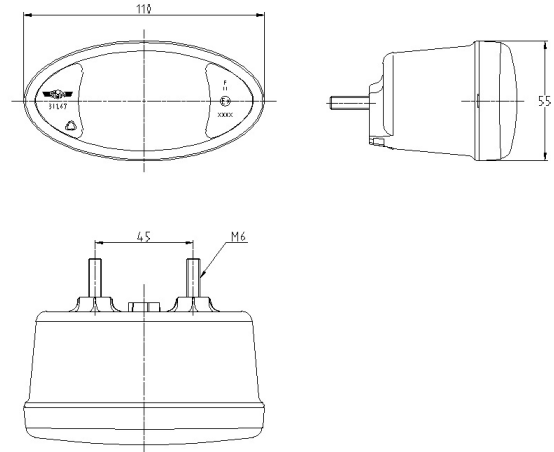

# LIGHTS FRONT AND REAR

3167.0305100

indicatori di direzione LED | sinistra+destra | 12-24V

EAN: 5414184018051

## Specifiche

Certificazione	ECE R6	Lato di montaggio	Sinistra e destra
Colore	Ambra	Lunghezza del cavo (m)	0,50 m
Colore della lente	Ambra	Materiale	Policarbonato
Connesione	Estremità dei cavi aperte	Montaggio	Montaggio superficiale
Da ordinare presso	1	Peso (kg)	0,203 Kg
Dimensioni	110 x 55 x 70 mm	Tensione operativa	12V - 24V
EMC	Sì	Tipo	Indicatori di direzione
Fonte luminosa	LED		
Grado di protezione IP	IP65		
Imballaggio	Imballaggio POS		