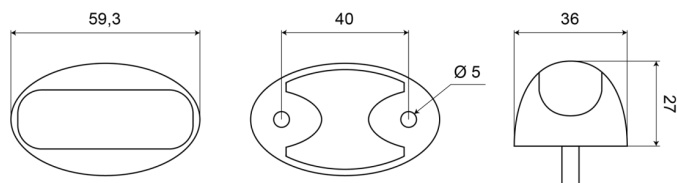

LUCI DI POSIZIONE

3168.0105000

Luce di posizione LED | 1LED | 12-24V | bianco

EAN: 5414184018068

Specifiche

Certificazione	ECE R7	Funzioni	Luce di contorno anteriore
Colore	Bianco	Grado di protezione IP	IP68
Colore della lente	Trasparente	Imballaggio	Imballaggio POS
Conessione	Estremità dei cavi aperte	Lato di montaggio	Davanti
Da ordinare presso	1	Lunghezza del cavo (m)	0,50 m
Da sapere	Questa versione è disponibile anche con 3 LED	Montaggio	Montaggio superficiale
Dimensioni	27 mm x 36 mm x 59,3 mm	Numero di LED	1
EMC	EMC	Peso (kg)	0,061 Kg
Fonte luminosa	LED	Tensione operativa	12V - 24V