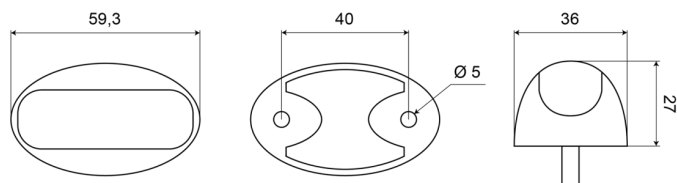

LUCI DI POSIZIONE

3168.0105000

Luce di posizione LED | 1LED | 12-24V | bianco

EAN: 5414184018068

Specifiche

Certificazione	ECE R7	Funzioni	Luce di contorno anteriore
Colore	Bianco	Grado di protezione IP	IP68
Colore della lente	Trasparente	Imballaggio	Imballaggio POS
Connessione	Estremità dei cavi aperte	Lato di montaggio	Davanti
Da ordinare presso	1	Lunghezza del cavo (m)	0,50 m
Da sapere	Questa versione è disponibile anche con 3 LED	Montaggio	Montaggio superficiale
Dimensioni	27 mm x 36 mm x 59,3 mm	Numero di LED	1
EMC	EMC	Peso (kg)	0,061 Kg
Fonte luminosa	LED	Tensione operativa	12V - 24V