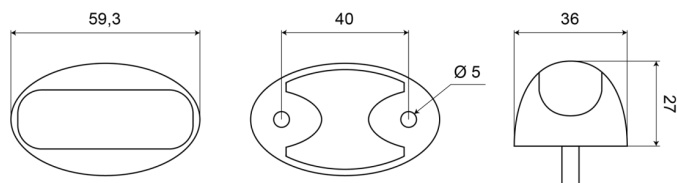

## Specifiche

Certificazione	ECE R7	Funzioni	Luce di contorno anteriore
Colore	Bianco	Grado di protezione IP	IP68
Colore della lente	Trasparente	Imballaggio	Imballaggio POS
Conessione	Estremità dei cavi aperte	Lato di montaggio	Davanti
Da ordinare presso	1	Lunghezza del cavo (m)	0,50 m
Da sapere	Questa versione è disponibile anche con 3 LED	Montaggio	Montaggio superficiale
Dimensioni	27 mm x 36 mm x 59,3 mm	Numero di LED	1
EMC	EMC	Peso (kg)	0,061 Kg
Fonte luminosa	LED	Tensione operativa	12V - 24V