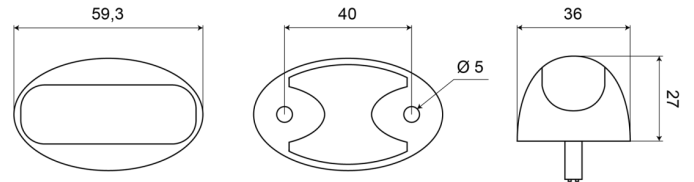

## Specifiche

Certificazione	ECE R91
Colore	Ambra
Colore della lente	Ambra
Connesione	Estremità dei cavi aperte
Da ordinare presso	1
Dimensioni	27 mm x 36 mm x 59,3 mm
EMC	EMC
Fonte luminosa	LED
Funzioni	Luce laterale di posizione
Grado di protezione IP	IP68

Imballaggio	Imballaggio POS
Lato di montaggio	Lato
Lunghezza del cavo (m)	0,50 m
Montaggio	Montaggio superficiale
Numero di LED	3
Peso (kg)	0,062 Kg
Tensione operativa	12V - 24V