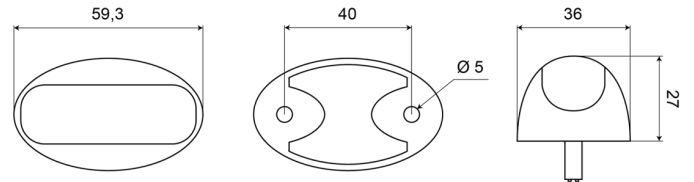

LUCI DI POSIZIONE

3168.0105100

Luce di posizione LED | 3LEDs | 12-24V | ambra

EAN: 5414184018075

Specifications

Certificazione	ECE R91	Imballaggio	Imballaggio POS
Colore	Ambra	Lato di montaggio	Lato
Colore della lente	Ambra	Lunghezza del cavo (m)	0,50 m
Connessione	Estremità dei cavi aperte	Montaggio	Montaggio superficiale
Da ordinare presso	1	Numero di LED	3
Dimensioni	27 mm x 36 mm x 59,3 mm	Peso (kg)	0,062 Kg
EMC	EMC	Tensione operativa	12V - 24V
Fonte luminosa	LED		
Funzioni	Luce laterale di posizione		
Grado di protezione IP	IP68		