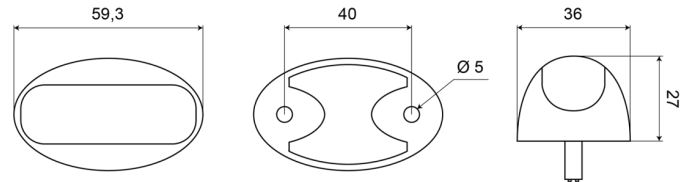

LUCI DI POSIZIONE

3168.0105100

Luce di posizione LED | 3LEDs | 12-24V | ambra

EAN: 5414184018075

Specifiche

Certificazione	ECE R91	Imballaggio	Imballaggio POS
Colore	Ambra	Lato di montaggio	Lato
Colore della lente	Ambra	Lunghezza del cavo (m)	0,50 m
Connesione	Estremità dei cavi aperte	Montaggio	Montaggio superficiale
Da ordinare presso	1	Numero di LED	3
Dimensioni	27 mm x 36 mm x 59,3 mm	Peso (kg)	0,062 Kg
EMC	EMC	Tensione operativa	12V - 24V
Fonte luminosa	LED		
Funzioni	Luce laterale di posizione		
Grado di protezione IP	IP68		