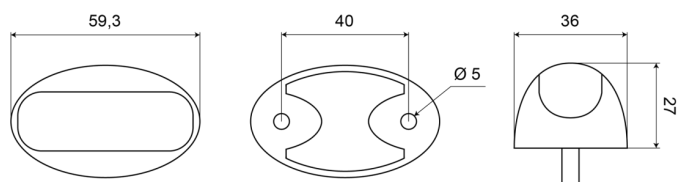

## Specifiche

Certificazione	ECE R91	Imballaggio	Imballaggio POS
Colore	Ambra	Lato di montaggio	Lato
Colore della lente	Ambra	Lunghezza del cavo (m)	0,50 m
Connesione	Estremità dei cavi aperte	Montaggio	Montaggio superficiale
Da ordinare presso	1	Numero di LED	3
Dimensioni	27 mm x 36 mm x 59,3 mm	Peso (kg)	0,062 Kg
EMC	EMC	Tensione operativa	12V - 24V
Fonte luminosa	LED		
Funzioni	Luce laterale di posizione		
Grado di protezione IP	IP68		