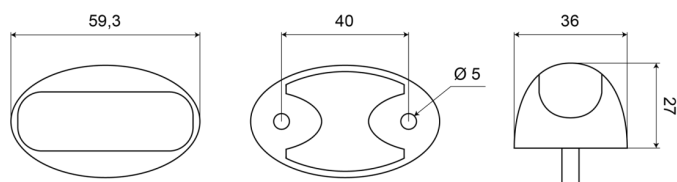

LUCI DI POSIZIONE

3168.0105100

Luce di posizione LED | 3LEDs | 12-24V | ambra

EAN: 5414184018075

Specifiche

Certificazione	ECE R91	Imballaggio	Imballaggio POS
Colore	Ambra	Lato di montaggio	Lato
Colore della lente	Ambra	Lunghezza del cavo (m)	0,50 m
Connessione	Estremità dei cavi aperte	Montaggio	Montaggio superficiale
Da ordinare presso	1	Numero di LED	3
Dimensioni	27 mm x 36 mm x 59,3 mm	Peso (kg)	0,062 Kg
EMC	EMC	Tensione operativa	12V - 24V
Fonte luminosa	LED		
Funzioni	Luce laterale di posizione		
Grado di protezione IP	IP68		