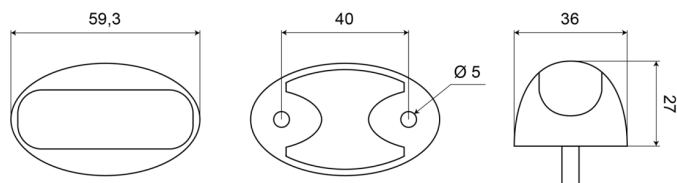

LUCI DI POSIZIONE

3168.0105200

Luce di posizione LED | 3LEDs | 12-24V | rosso

EAN: 5414184018099

Specifiche

Certificazione	ECE R7	Imballaggio	Imballaggio POS
Colore	Rosso	Lato di montaggio	Posteriore
Colore della lente	Rosso	Lunghezza del cavo (m)	0,50 m
Connesione	Estremità dei cavi aperte	Montaggio	Montaggio superficiale
Da ordinare presso	1	Numero di LED	3
Dimensioni	27 mm x 36 mm x 59,3 mm	Peso (kg)	0,062 Kg
EMC	EMC	Tensione operativa	12V - 24V
Fonte luminosa	LED		
Funzioni	Luce di contorno posteriore		
Grado di protezione IP	IP68		