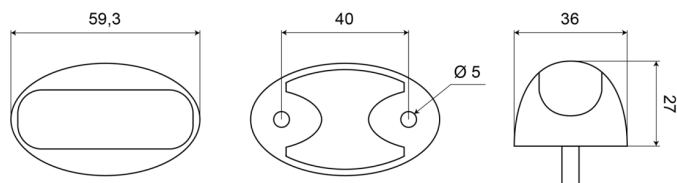

LUCI DI POSIZIONE

3168.0105200

Luce di posizione LED | 3LEDs | 12-24V | rosso

EAN: 5414184018099

Specifiche

Certificazione	ECE R7	Imballaggio	Imballaggio POS
Colore	Rosso	Lato di montaggio	Posteriore
Colore della lente	Rosso	Lunghezza del cavo (m)	0,50 m
Connessione	Estremità dei cavi aperte	Montaggio	Montaggio superficiale
Da ordinare presso	1	Numero di LED	3
Dimensioni	27 mm x 36 mm x 59,3 mm	Peso (kg)	0,062 Kg
EMC	EMC	Tensione operativa	12V - 24V
Fonte luminosa	LED		
Funzioni	Luce di contorno posteriore		
Grado di protezione IP	IP68		