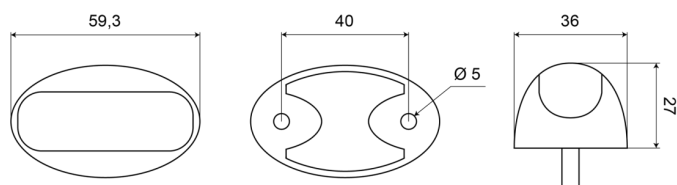

LUCI DI POSIZIONE

3168.0105200

Luce di posizione LED | 3LEDs | 12-24V | rosso

EAN: 5414184018099

Specifiche

Certificazione	ECE R7	Imballaggio	Imballaggio POS
Colore	Rosso	Lato di montaggio	Posteriore
Colore della lente	Rosso	Lunghezza del cavo (m)	0,50 m
Connessione	Estremità dei cavi aperte	Montaggio	Montaggio superficiale
Da ordinare presso	1	Numero di LED	3
Dimensioni	27 mm x 36 mm x 59,3 mm	Peso (kg)	0,062 Kg
EMC	EMC	Tensione operativa	12V - 24V
Fonte luminosa	LED		
Funzioni	Luce di contorno posteriore		
Grado di protezione IP	IP68		