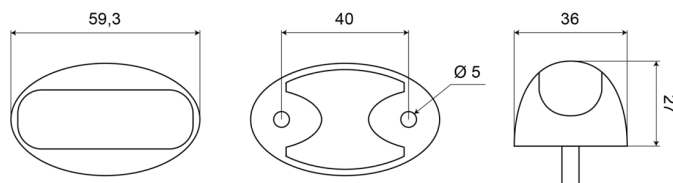

LUCI DI POSIZIONE

3168.0105200

Luce di posizione LED | 3LEDs | 12-24V | rosso

EAN: 5414184018099

Specifiche

Certificazione	ECE R7	Imballaggio	Imballaggio POS
Colore	Rosso	Lato di montaggio	Posteriore
Colore della lente	Rosso	Lunghezza del cavo (m)	0,50 m
Connessione	Estremità dei cavi aperte	Montaggio	Montaggio superficiale
Da ordinare presso	1	Numero di LED	3
Dimensioni	27 mm x 36 mm x 59,3 mm	Peso (kg)	0,062 Kg
EMC	EMC	Tensione operativa	12V - 24V
Fonte luminosa	LED		
Funzioni	Luce di contorno posteriore		
Grado di protezione IP	IP68		