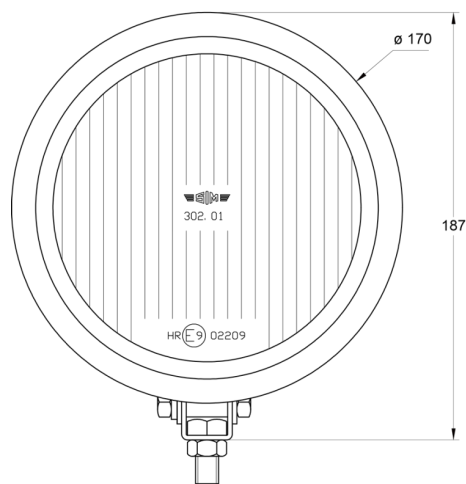

## Faro abbagliante lunga gamma | rotondo

EAN: 5414184561717

### Specifiche

Altezza mm	197 mm	Imballaggio	Imballaggio POS
Certificazione	ECE R20	Lato di montaggio	Davanti
Colore	Bianco	Montaggio	Bullone M10
Colore della lente	Trasparente	Numero di sequenze di lampeggio	N/A
Connesione	N/D	Peso (kg)	0,766 Kg
Da ordinare presso	1	Spessore mm	71 mm
Diametro mm	170 mm	Tipo	Fari di guida
Fonte luminosa	Alogeno		