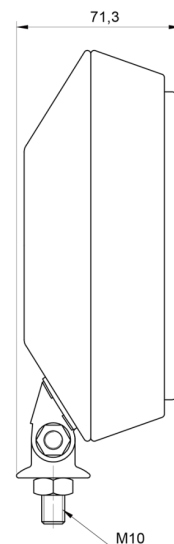

3201.0000000

Faro abbagliante lunga gamma | rotondo

EAN: 5414184561717

Specifiche

Altezza mm	197 mm	Imballaggio	Imballaggio POS
Certificazione	ECE R20	Lato di montaggio	Davanti
Colore	Bianco	Montaggio	Bullone M10
Colore della lente	Trasparente	Numero di sequenze di lampeggio	N/A
Connessione	N/D	Peso (kg)	0,766 Kg
Da ordinare presso	1	Spessore mm	71 mm
Diametro mm	170 mm	Tipo	Fari di guida
Fonte luminosa	Alogeno		