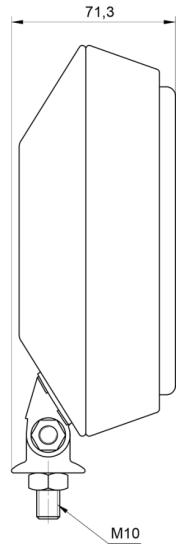

3201.0000000

Faro abbagliante lunga gamma | rotondo

EAN: 5414184561717

Specifiche

Altezza mm	197 mm
Certificazione	ECE R20
Colore	Bianco
Colore della lente	Trasparente
Connessione	N/D
Da ordinare presso	1
Diametro mm	170 mm
Fonte luminosa	Alogeno

Imballaggio	Imballaggio POS
Lato di montaggio	Davanti
Montaggio	Bullone M10
Numero di sequenze di lampeggio	N/A
Peso (kg)	0,766 Kg
Spessore mm	71 mm
Tipo	Fari di guida