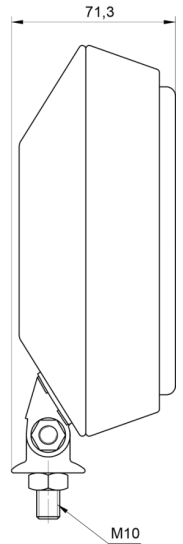

3201.0000000

Faro abbagliante lunga gamma | rotondo

EAN: 5414184561717

## Specifiche

Altezza mm	197 mm
Certificazione	ECE R20
Colore	Bianco
Colore della lente	Trasparente
Connessione	N/D
Da ordinare presso	1
Diametro mm	170 mm
Fonte luminosa	Alogeno

Imballaggio	Imballaggio POS
Lato di montaggio	Davanti
Montaggio	Bullone M10
Numero di sequenze di lampeggio	N/A
Peso (kg)	0,766 Kg
Spessore mm	71 mm
Tipo	Fari di guida