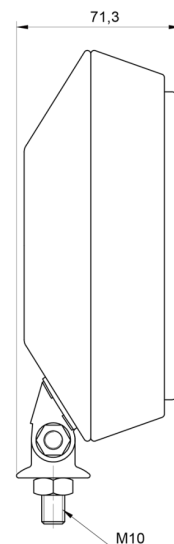

3201.0000000

Faro abbagliante lunga gamma | rotondo

EAN: 5414184561717

Specifiche

Altezza mm	197 mm	Imballaggio	Imballaggio POS
Certificazione	ECE R20	Lato di montaggio	Davanti
Colore	Bianco	Montaggio	Bullone M10
Colore della lente	Trasparente	Numero di sequenze di lampeggio	N/A
Connesione	N/D	Peso (kg)	0,766 Kg
Da ordinare presso	1	Spessore mm	71 mm
Diametro mm	170 mm	Tipo	Fari di guida
Fonte luminosa	Alogeno