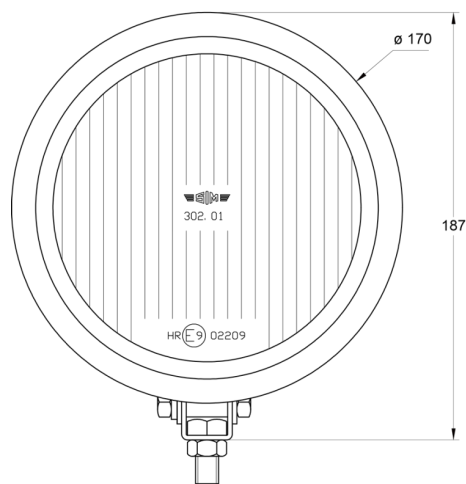

3201.0000000

Faro abbagliante lunga gamma | rotondo

EAN: 5414184561717

Specifiche

Altezza mm	197 mm	Imballaggio	Imballaggio POS
Certificazione	ECE R20	Lato di montaggio	Davanti
Colore	Bianco	Montaggio	Bullone M10
Colore della lente	Trasparente	Numero di sequenze di lampeggio	N/A
Connesione	N/D	Peso (kg)	0,766 Kg
Da ordinare presso	1	Spessore mm	71 mm
Diametro mm	170 mm	Tipo	Fari di guida
Fonte luminosa	Alogeno