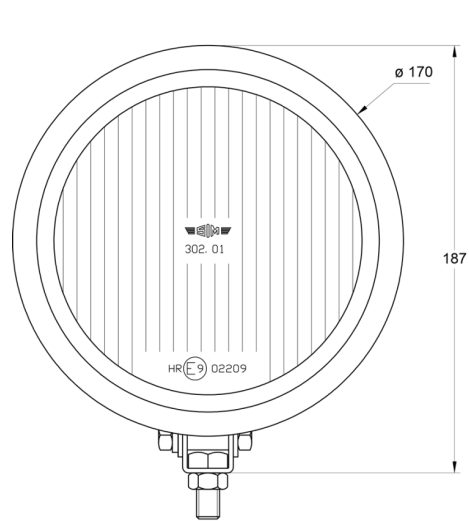

3201.0000000

Faro abbagliante lunga gamma | rotondo

EAN: 5414184561717

Specifiche

Altezza mm	197 mm
Certificazione	ECE R20
Colore	Bianco
Colore della lente	Trasparente
Connessione	N/D
Da ordinare presso	1
Diametro mm	170 mm
Fonte luminosa	Alogeno

Imballaggio	Imballaggio POS
Lato di montaggio	Davanti
Montaggio	Bullone M10
Numero di sequenze di lampeggio	N/A
Peso (kg)	0,766 Kg
Spessore mm	71 mm
Tipo	Fari di guida