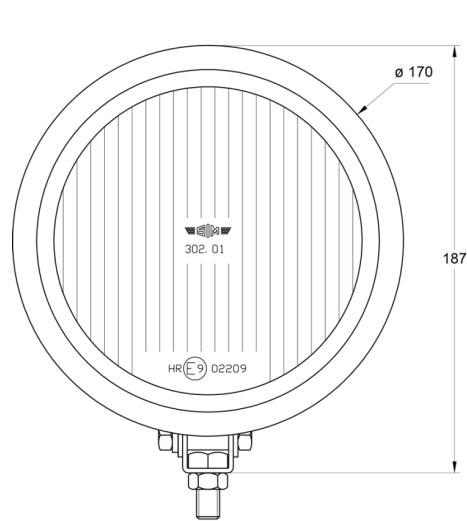

3201.0000000

Faro abbagliante lunga gamma | rotondo

EAN: 5414184561717

## Specifiche

Altezza mm	197 mm
Certificazione	ECE R20
Colore	Bianco
Colore della lente	Trasparente
Connessione	N/D
Da ordinare presso	1
Diametro mm	170 mm
Fonte luminosa	Alogeno

Imballaggio	Imballaggio POS
Lato di montaggio	Davanti
Montaggio	Bullone M10
Numero di sequenze di lampeggio	N/A
Peso (kg)	0,766 Kg
Spessore mm	71 mm
Tipo	Fari di guida