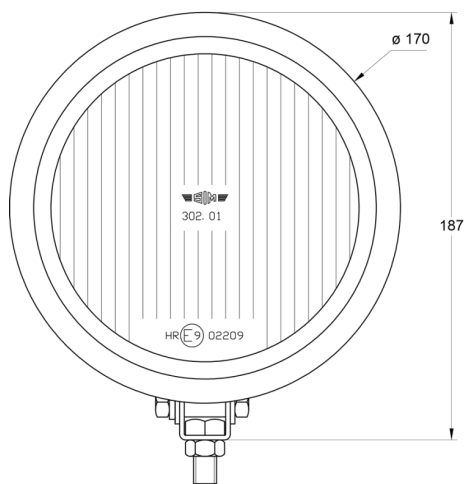

3201.0000000

Faro abbagliante lunga gamma | rotondo

EAN: 5414184561717

Specifiche

Altezza mm	197 mm	Imballaggio	Imballaggio POS
Certificazione	ECE R20	Lato di montaggio	Davanti
Colore	Bianco	Montaggio	Bullone M10
Colore della lente	Trasparente	Numero di sequenze di lampeggio	N/A
Connessione	N/D	Peso (kg)	0,766 Kg
Da ordinare presso	1	Spessore mm	71 mm
Diametro mm	170 mm	Tipo	Fari di guida
Fonte luminosa	Alogeno		