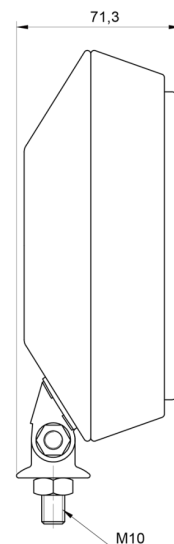

## Faro abbagliante lunga gamma | rotondo

EAN: 5414184561717

### Specifiche

Altezza mm	197 mm	Imballaggio	Imballaggio POS
Certificazione	ECE R20	Lato di montaggio	Davanti
Colore	Bianco	Montaggio	Bullone M10
Colore della lente	Trasparente	Numero di sequenze di lampeggio	N/A
Connesione	N/D	Peso (kg)	0,766 Kg
Da ordinare presso	1	Spessore mm	71 mm
Diametro mm	170 mm	Tipo	Fari di guida
Fonte luminosa	Alogeno		