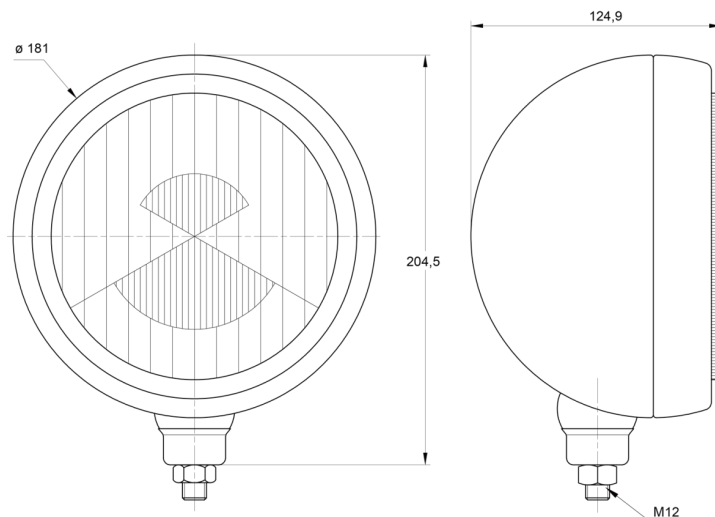

3205.000000

Faro abbagliante lunga gamma | rotondo

EAN: 5414184561755

## Specifiche

Altezza mm	204 mm
Certificazione	ECE R8
Colore	Cromato/nero
Colore della lente	Trasparente
Connessione	N/D
Da ordinare presso	1
Diametro mm	181 mm
Fonte luminosa	Alogeno

Imballaggio	Imballaggio POS
Lato di montaggio	Davanti
Montaggio	Bullone M12
Numero di sequenze di lampeggio	N/A
Peso (kg)	1,115 Kg
Spessore mm	125 mm
Tipo	Fari di guida