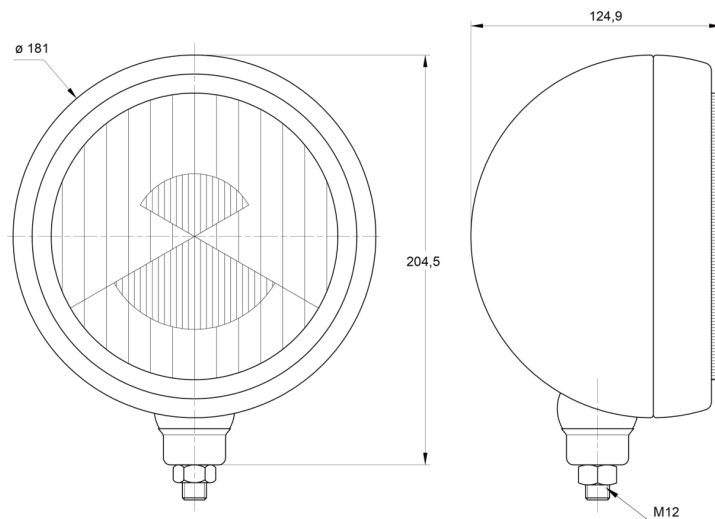

3205.000000

Faro abbagliante lunga gamma | rotondo

EAN: 5414184561755

## Specifiche

Altezza mm	204 mm
Certificazione	ECE R8
Colore	Cromato/nero
Colore della lente	Trasparente
Connessione	N/D
Da ordinare presso	1
Diametro mm	181 mm
Fonte luminosa	Alogeno

Imballaggio	Imballaggio POS
Lato di montaggio	Davanti
Montaggio	Bullone M12
Numero di sequenze di lampeggio	N/A
Peso (kg)	1,115 Kg
Spessore mm	125 mm
Tipo	Fari di guida