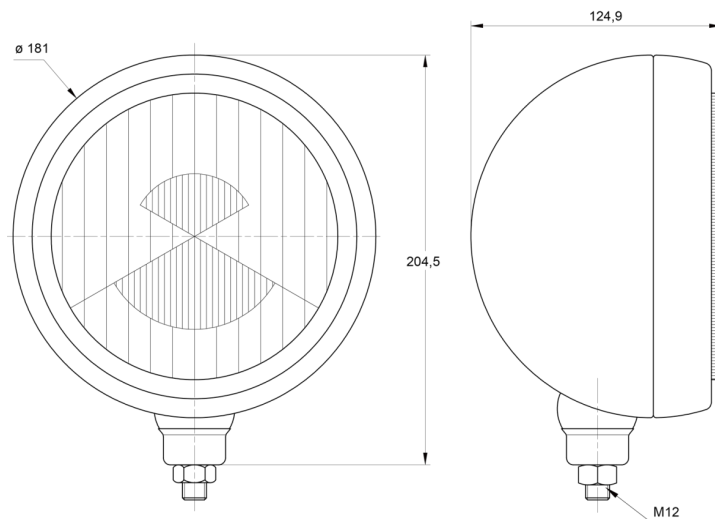

3205.000000

Faro abbagliante lunga gamma | rotondo

EAN: 5414184561755

Specifiche

Altezza mm	204 mm
Certificazione	ECE R8
Colore	Cromato/nero
Colore della lente	Trasparente
Connesione	N/D
Da ordinare presso	1
Diametro mm	181 mm
Fonte luminosa	Alogeno

Imballaggio	Imballaggio POS
Lato di montaggio	Davanti
Montaggio	Bullone M12
Numero di sequenze di lampeggio	N/A
Peso (kg)	1,115 Kg
Spessore mm	125 mm
Tipo	Fari di guida