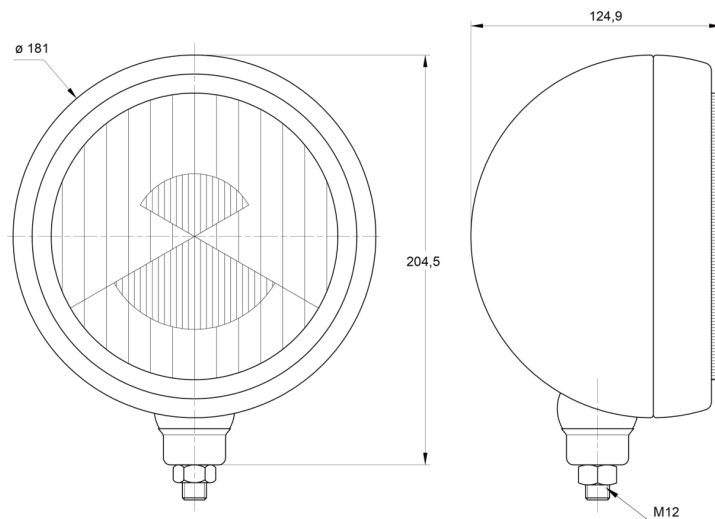

3205.000000

Faro abbagliante lunga gamma | rotondo

EAN: 5414184561755

Specifiche

Altezza mm	204 mm	Imballaggio	Imballaggio POS
Certificazione	ECE R8	Lato di montaggio	Davanti
Colore	Cromato/nero	Montaggio	Bullone M12
Colore della lente	Trasparente	Numero di sequenze di lampeggio	N/A
Connessione	N/D	Peso (kg)	1,115 Kg
Da ordinare presso	1	Spessore mm	125 mm
Diametro mm	181 mm	Tipo	Fari di guida
Fonte luminosa	Alogeno		