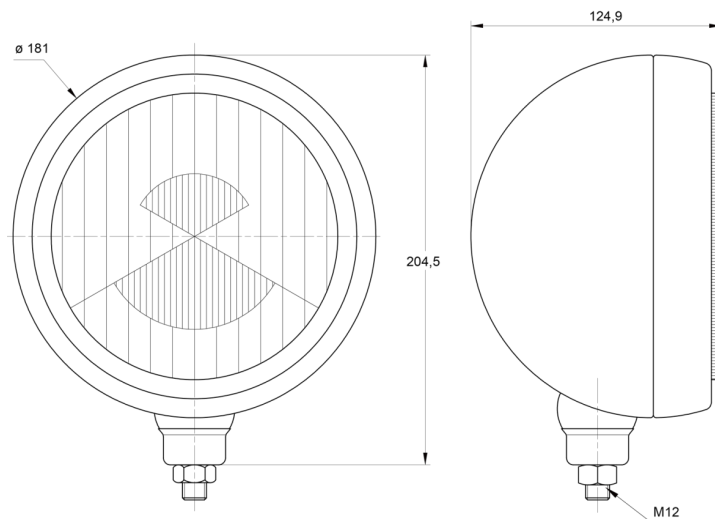

3205.000000

Faro abbagliante lunga gamma | rotondo

EAN: 5414184561755

## Specifiche

|                    |              |                                 |                 |
|--------------------|--------------|---------------------------------|-----------------|
| Altezza mm         | 204 mm       | Imballaggio                     | Imballaggio POS |
| Certificazione     | ECE R8       | Lato di montaggio               | Davanti         |
| Colore             | Cromato/nero | Montaggio                       | Bullone M12     |
| Colore della lente | Trasparente  | Numero di sequenze di lampeggio | N/A             |
| Connessione        | N/D          | Peso (kg)                       | 1,115 Kg        |
| Da ordinare presso | 1            | Spessore mm                     | 125 mm          |
| Diametro mm        | 181 mm       | Tipo                            | Fari di guida   |
| Fonte luminosa     | Alogeno      |                                 |                 |