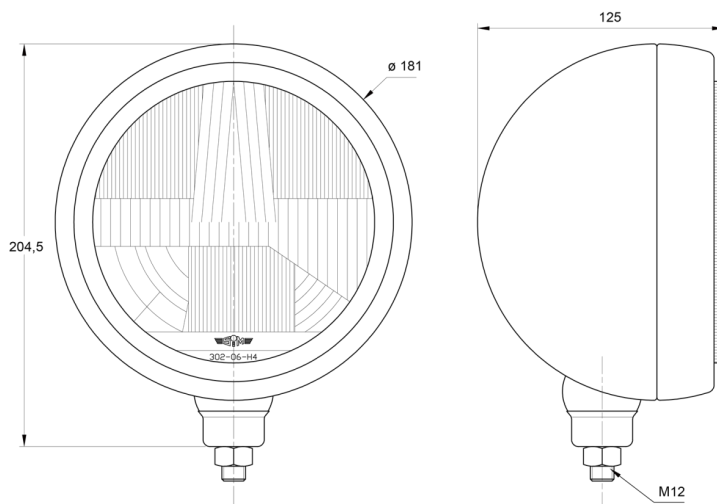

3206.000000

Faro anabbagliante di lunga portata | rotondo

EAN: 5414184561762

Specifications

Altezza mm	204 mm
Colore	Bianco
Colore della lente	Trasparente
Connessione	N/D
Da ordinare presso	1
Diametro mm	181 mm
Fonte luminosa	Alogeno

Imballaggio	Imballaggio POS
Lato di montaggio	Davanti
Montaggio	Bullone M12
Numero di sequenze di lampeggio	N/A
Peso (kg)	1,150 Kg
Spessore mm	125 mm
Tipo	Fari di guida