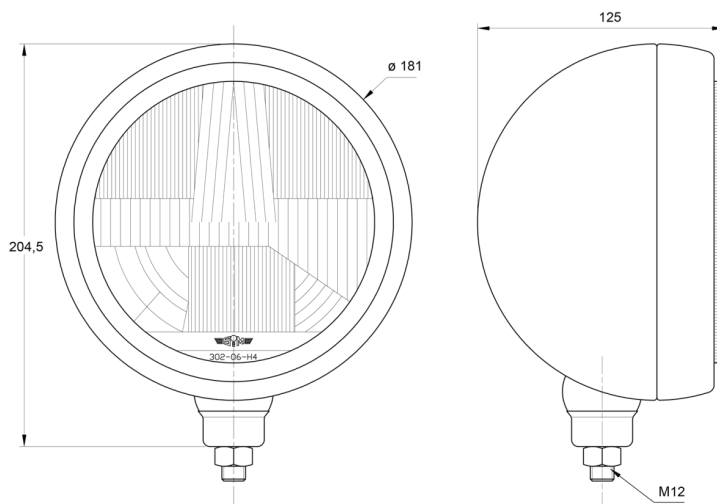

# LUCI ANTERIORI E POSTERIORI

3206.000000

Faro anabbagliante di lunga portata | rotondo

EAN: 5414184561762

## Specifiche

Altezza mm	204 mm
Colore	Bianco
Colore della lente	Trasparente
Connessione	N/D
Da ordinare presso	1
Diametro mm	181 mm
Fonte luminosa	Alogeno

Imballaggio	Imballaggio POS
Lato di montaggio	Davanti
Montaggio	Bullone M12
Numero di sequenze di lampeggio	N/A
Peso (kg)	1,150 Kg
Spessore mm	125 mm
Tipo	Fari di guida