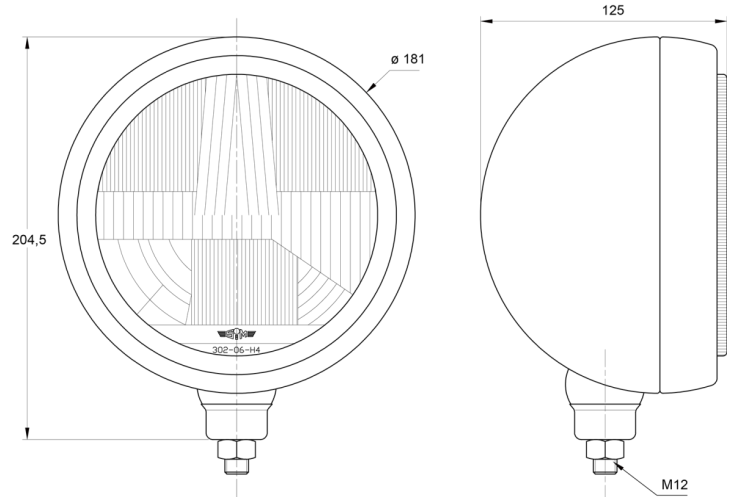

3206.000000

Faro anabbagliante di lunga portata | rotondo

EAN: 5414184561762

## Specifiche

Altezza mm	204 mm	Imballaggio	Imballaggio POS
Colore	Bianco	Lato di montaggio	Davanti
Colore della lente	Trasparente	Montaggio	Bullone M12
Connessione	N/D	Numero di sequenze di lampeggio	N/A
Da ordinare presso	1	Peso (kg)	1,150 Kg
Diametro mm	181 mm	Spessore mm	125 mm
Fonte luminosa	Alogeno	Tipo	Fari di guida