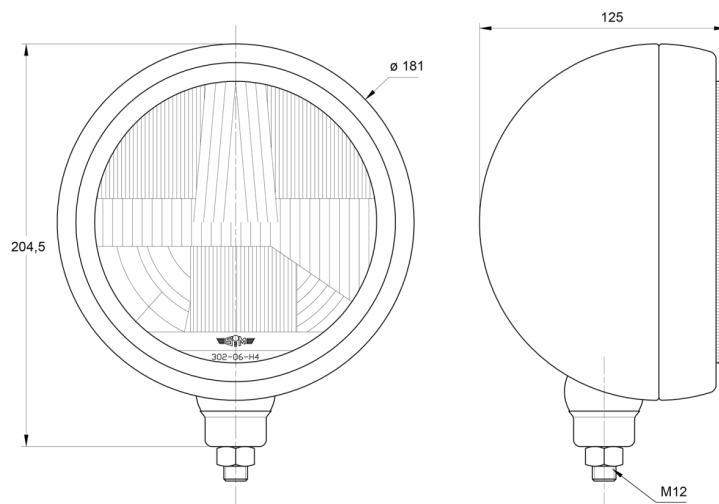

3206.000000

Faro anabbagliante di lunga portata | rotondo

EAN: 5414184561762

Specifiche

Altezza mm	204 mm
Colore	Bianco
Colore della lente	Trasparente
Connessione	N/D
Da ordinare presso	1
Diametro mm	181 mm
Fonte luminosa	Alogeno

Imballaggio	Imballaggio POS
Lato di montaggio	Davanti
Montaggio	Bullone M12
Numero di sequenze di lampeggio	N/A
Peso (kg)	1,150 Kg
Spessore mm	125 mm
Tipo	Fari di guida