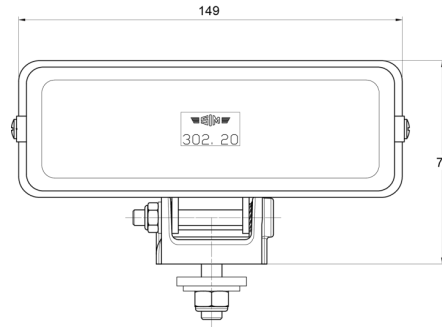

LUCI ANTERIORI E POSTERIORI

3220.000000

Faro anabbagliante a lunga portata | rettangolare

EAN: 5414184561946

Specifiche

Altezza mm	79 mm
Certificazione	ECE
Colore	Bianco
Colore della lente	Trasparente
Connessione	N/D
Da ordinare presso	1
Fonte luminosa	Alogeno
Imballaggio	Imballaggio POS

Larghezza mm	149 mm
Lato di montaggio	Davanti
Montaggio	Bullone M8
Numero di sequenze di lampeggio	N/A
Peso (kg)	0,345 Kg
Spessore mm	65 mm
Tipo	Fari di guida