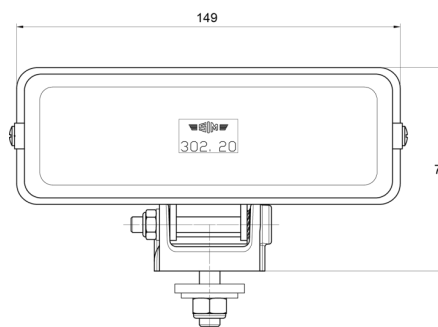

LUCI ANTERIORI E POSTERIORI

3220.000000

Faro anabbagliante a lunga portata | rettangolare

EAN: 5414184561946

Specifiche

Altezza mm	79 mm
Certificazione	ECE
Colore	Bianco
Colore della lente	Trasparente
Connesione	N/D
Da ordinare presso	1
Fonte luminosa	Alogeno
Imballaggio	Imballaggio POS

Larghezza mm	149 mm
Lato di montaggio	Davanti
Montaggio	Bullone M8
Numero di sequenze di lampeggio	N/A
Peso (kg)	0,345 Kg
Spessore mm	65 mm
Tipo	Fari di guida