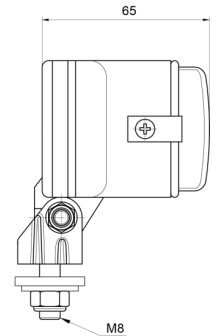

LUCI ANTERIORI E POSTERIORI

3220.000000

Faro anabbagliante a lunga portata | rettangolare

EAN: 5414184561946

Specifiche

Altezza mm	79 mm
Certificazione	ECE
Colore	Bianco
Colore della lente	Trasparente
Connessione	N/D
Da ordinare presso	1
Fonte luminosa	Alogeno
Imballaggio	Imballaggio POS

Larghezza mm	149 mm
Lato di montaggio	Davanti
Montaggio	Bullone M8
Numero di sequenze di lampeggio	N/A
Peso (kg)	0,345 Kg
Spessore mm	65 mm
Tipo	Fari di guida