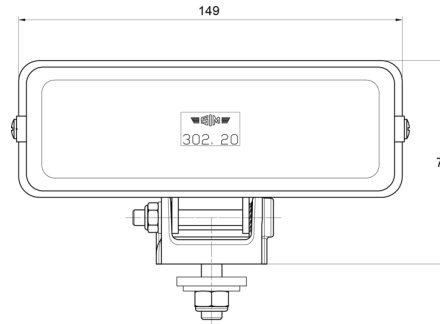

LIGHTS FRONT AND REAR

3220.000000

Faro anabbagliante a lunga portata | rettangolare

EAN: 5414184561946

Specifiche

Altezza mm	79 mm
Certificazione	ECE
Colore	Bianco
Colore della lente	Trasparente
Connessione	N/D
Da ordinare presso	1
Fonte luminosa	Alogeno
Imballaggio	Imballaggio POS

Larghezza mm	149 mm
Lato di montaggio	Davanti
Montaggio	Bullone M8
Numero di sequenze di lampeggio	N/A
Peso (kg)	0,345 Kg
Spessore mm	65 mm
Tipo	Fari di guida