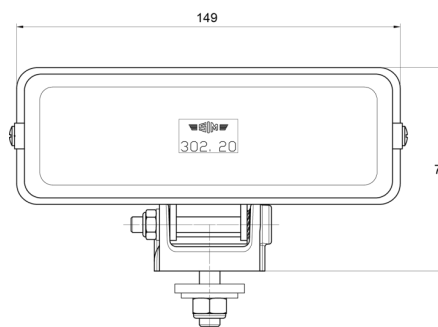

# LUCI ANTERIORI E POSTERIORI

3220.000000

Faro anabbagliante a lunga portata | rettangolare

EAN: 5414184561946

## Specifiche

Altezza mm	79 mm	Larghezza mm	149 mm
Certificazione	ECE	Lato di montaggio	Davanti
Colore	Bianco	Montaggio	Bullone M8
Colore della lente	Trasparente	Numero di sequenze di lampeggio	N/A
Connessione	N/D	Peso (kg)	0,345 Kg
Da ordinare presso	1	Spessore mm	65 mm
Fonte luminosa	Alogeno	Tipo	Fari di guida
Imballaggio	Imballaggio POS		