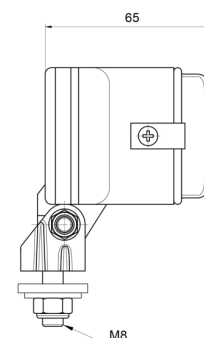

# LUCI ANTERIORI E POSTERIORI

3220.000000

Faro anabbagliante a lunga portata | rettangolare

EAN: 5414184561946

## Specifiche

Altezza mm	79 mm	Larghezza mm	149 mm
Certificazione	ECE	Lato di montaggio	Davanti
Colore	Bianco	Montaggio	Bullone M8
Colore della lente	Trasparente	Numero di sequenze di lampeggio	N/A
Connessione	N/D	Peso (kg)	0,345 Kg
Da ordinare presso	1	Spessore mm	65 mm
Fonte luminosa	Alogeno	Tipo	Fari di guida
Imballaggio	Imballaggio POS		