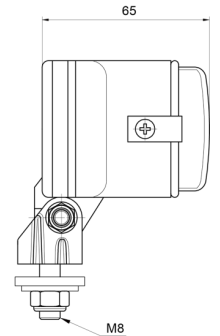

LIGHTS FRONT AND REAR

3220.000000

Faro anabbagliante a lunga portata | rettangolare

EAN: 5414184561946

Specifiche

Altezza mm	79 mm
Certificazione	ECE
Colore	Bianco
Colore della lente	Trasparente
Connessione	N/D
Da ordinare presso	1
Fonte luminosa	Alogeno
Imballaggio	Imballaggio POS

Larghezza mm	149 mm
Lato di montaggio	Davanti
Montaggio	Bullone M8
Numero di sequenze di lampeggio	N/A
Peso (kg)	0,345 Kg
Spessore mm	65 mm
Tipo	Fari di guida