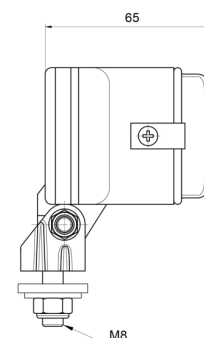

LUCI ANTERIORI E POSTERIORI

3220.000000

Faro anabbagliante a lunga portata | rettangolare

EAN: 5414184561946

Specifiche

Altezza mm	79 mm
Certificazione	ECE
Colore	Bianco
Colore della lente	Trasparente
Connesione	N/D
Da ordinare presso	1
Fonte luminosa	Alogeno
Imballaggio	Imballaggio POS

Larghezza mm	149 mm
Lato di montaggio	Davanti
Montaggio	Bullone M8
Numero di sequenze di lampeggio	N/A
Peso (kg)	0,345 Kg
Spessore mm	65 mm
Tipo	Fari di guida