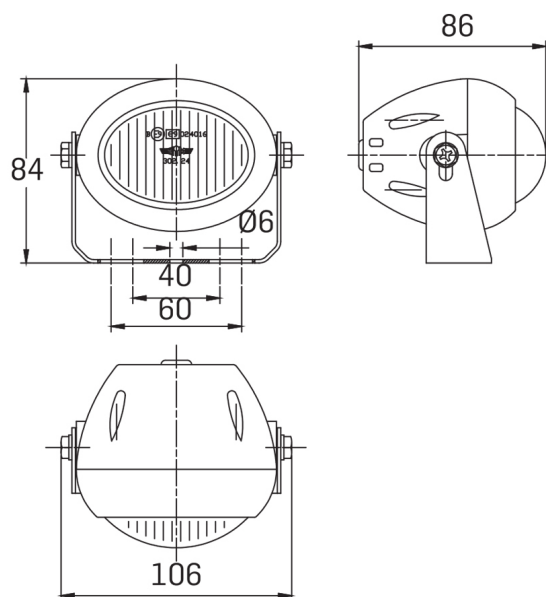

LUCI ANTERIORI E POSTERIORI

3224.000000

Fendinebbia | alogeno | ovale | nero | trasparente

EAN: 5414184562004

Specifiche

Colore della lente	Trasparente	Lato di montaggio	Davanti
Fonte luminosa	Alogeno	Tipo	Fendinebbia anteriori