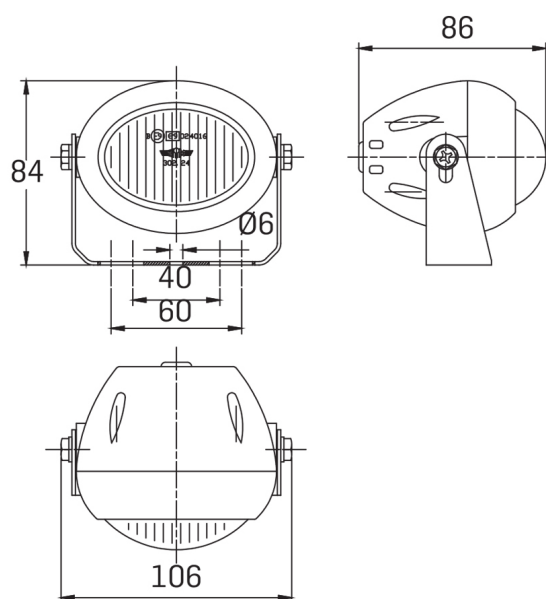

## Specifiche

Colore della lente	Trasparente	Lato di montaggio	Davanti
Fonte luminosa	Alogeno	Tipo	Fendinebbia anteriori