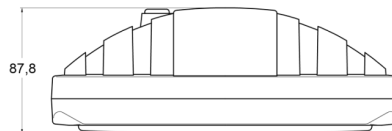

LUCI ANTERIORI E POSTERIORI

3226.000000

Faro anabbagliante di lunga portata | rettangolare

EAN: 5414184562059

Specifiche

Altezza mm	171 mm
Certificazione	ECE R8
Colore	Bianco
Colore della lente	Trasparente
Connessione	N/D
Da ordinare presso	1
Fonte luminosa	Alogeno
Imballaggio	Imballaggio POS

Larghezza mm	242 mm
Lato di montaggio	Davanti
Montaggio	Bullone M10
Numero di sequenze di lampeggio	N/A
Peso (kg)	1,102 Kg
Spessore mm	88 mm
Tipo	Fari di guida