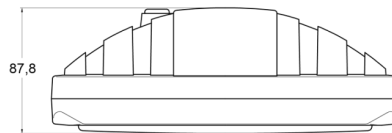

## Specifiche

Altezza mm	171 mm
Certificazione	ECE R8
Colore	Bianco
Colore della lente	Trasparente
Connessione	N/D
Da ordinare presso	1
Fonte luminosa	Alogeno
Imballaggio	Imballaggio POS

Larghezza mm	242 mm
Lato di montaggio	Davanti
Montaggio	Bullone M10
Numero di sequenze di lampeggio	N/A
Peso (kg)	1,102 Kg
Spessore mm	88 mm
Tipo	Fari di guida