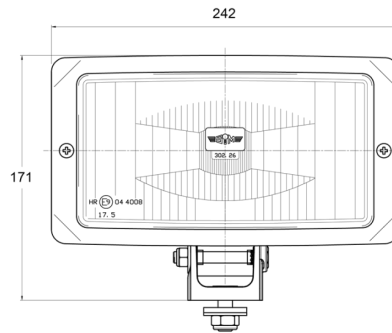

# LUCI ANTERIORI E POSTERIORI

3226.000000

Faro anabbagliante di lunga portata | rettangolare

EAN: 5414184562059

## Specifiche

Altezza mm	171 mm
Certificazione	ECE R8
Colore	Bianco
Colore della lente	Trasparente
Connessione	N/D
Da ordinare presso	1
Fonte luminosa	Alogeno
Imballaggio	Imballaggio POS

Larghezza mm	242 mm
Lato di montaggio	Davanti
Montaggio	Bullone M10
Numero di sequenze di lampeggio	N/A
Peso (kg)	1,102 Kg
Spessore mm	88 mm
Tipo	Fari di guida