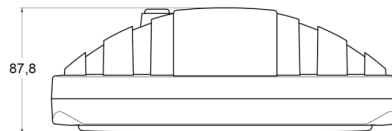

## Specifiche

Altezza mm	171 mm
Certificazione	ECE R8
Colore	Bianco
Colore della lente	Trasparente
Connessione	N/D
Da ordinare presso	1
Fonte luminosa	Alogeno
Imballaggio	Imballaggio POS

Larghezza mm	242 mm
Lato di montaggio	Davanti
Montaggio	Bullone M10
Numero di sequenze di lampeggio	N/A
Peso (kg)	1,102 Kg
Spessore mm	88 mm
Tipo	Fari di guida