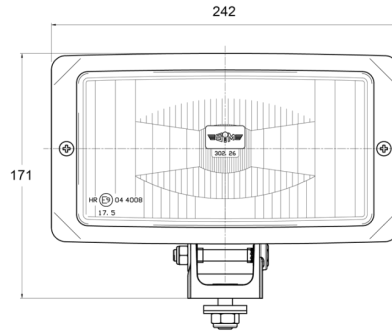

# LUCI ANTERIORI E POSTERIORI

3226.000000

Faro anabbagliante di lunga portata | rettangolare

EAN: 5414184562059

## Specifiche

Altezza mm	171 mm
Certificazione	ECE R8
Colore	Bianco
Colore della lente	Trasparente
Connessione	N/D
Da ordinare presso	1
Fonte luminosa	Alogeno
Imballaggio	Imballaggio POS

Larghezza mm	242 mm
Lato di montaggio	Davanti
Montaggio	Bullone M10
Numero di sequenze di lampeggio	N/A
Peso (kg)	1,102 Kg
Spessore mm	88 mm
Tipo	Fari di guida