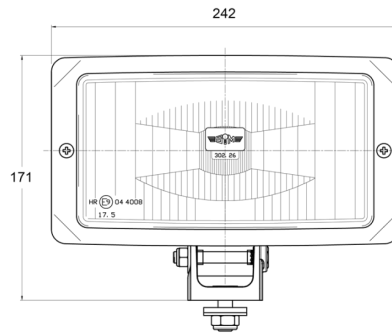

# LIGHTS FRONT AND REAR

3226.000000

Faro anabbagliante di lunga portata | rettangolare

EAN: 5414184562059

## Specifiche

Altezza mm	171 mm
Certificazione	ECE R8
Colore	Bianco
Colore della lente	Trasparente
Connessione	N/D
Da ordinare presso	1
Fonte luminosa	Alogeno
Imballaggio	Imballaggio POS

Larghezza mm	242 mm
Lato di montaggio	Davanti
Montaggio	Bullone M10
Numero di sequenze di lampeggio	N/A
Peso (kg)	1,102 Kg
Spessore mm	88 mm
Tipo	Fari di guida