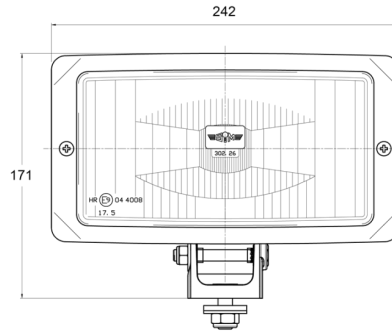

# LIGHTS FRONT AND REAR

3226.000000

Faro anabbagliante di lunga portata | rettangolare

EAN: 5414184562059

## Specifications

Altezza mm	171 mm	Larghezza mm	242 mm
Certificazione	ECE R8	Lato di montaggio	Davanti
Colore	Bianco	Montaggio	Bullone M10
Colore della lente	Trasparente	Numero di sequenze di lampeggio	N/A
Connessione	N/D	Peso (kg)	1,102 Kg
Da ordinare presso	1	Spessore mm	88 mm
Fonte luminosa	Alogeno	Tipo	Fari di guida
Imballaggio	Imballaggio POS		