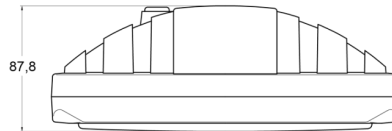

## Specifications

Altezza mm	171 mm	Larghezza mm	242 mm
Certificazione	ECE R8	Lato di montaggio	Davanti
Colore	Bianco	Montaggio	Bullone M10
Colore della lente	Trasparente	Numero di sequenze di lampeggio	N/A
Connessione	N/D	Peso (kg)	1,102 Kg
Da ordinare presso	1	Spessore mm	88 mm
Fonte luminosa	Alogeno	Tipo	Fari di guida
Imballaggio	Imballaggio POS		