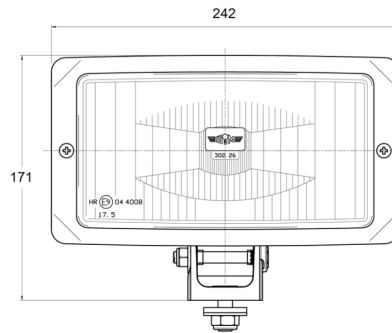

LUCI ANTERIORI E POSTERIORI

3226.000000

Faro anabbagliante di lunga portata | rettangolare

EAN: 5414184562059

Specifiche

Altezza mm	171 mm
Certificazione	ECE R8
Colore	Bianco
Colore della lente	Trasparente
Connessione	N/D
Da ordinare presso	1
Fonte luminosa	Alogeno
Imballaggio	Imballaggio POS

Larghezza mm	242 mm
Lato di montaggio	Davanti
Montaggio	Bullone M10
Numero di sequenze di lampeggio	N/A
Peso (kg)	1,102 Kg
Spessore mm	88 mm
Tipo	Fari di guida