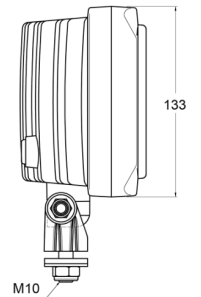

# LUCI ANTERIORI E POSTERIORI

3226.000000

Faro anabbagliante di lunga portata | rettangolare

EAN: 5414184562059

## Specifiche

Altezza mm	171 mm
Certificazione	ECE R8
Colore	Bianco
Colore della lente	Trasparente
Connessione	N/D
Da ordinare presso	1
Fonte luminosa	Alogeno
Imballaggio	Imballaggio POS

Larghezza mm	242 mm
Lato di montaggio	Davanti
Montaggio	Bullone M10
Numero di sequenze di lampeggio	N/A
Peso (kg)	1,102 Kg
Spessore mm	88 mm
Tipo	Fari di guida