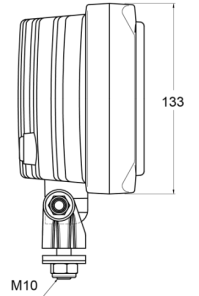

# LIGHTS FRONT AND REAR

3226.000000

Faro anabbagliante di lunga portata | rettangolare

EAN: 5414184562059

## Specifications

Altezza mm	171 mm	Larghezza mm	242 mm
Certificazione	ECE R8	Lato di montaggio	Davanti
Colore	Bianco	Montaggio	Bullone M10
Colore della lente	Trasparente	Numero di sequenze di lampeggio	N/A
Connessione	N/D	Peso (kg)	1,102 Kg
Da ordinare presso	1	Spessore mm	88 mm
Fonte luminosa	Alogeno	Tipo	Fari di guida
Imballaggio	Imballaggio POS		