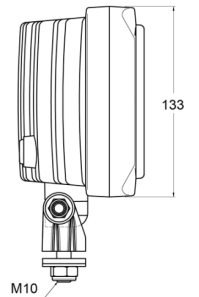

LUCI ANTERIORI E POSTERIORI

3226.000000

Faro anabbagliante di lunga portata | rettangolare

EAN: 5414184562059

Specifiche

Altezza mm	171 mm
Certificazione	ECE R8
Colore	Bianco
Colore della lente	Trasparente
Connessione	N/D
Da ordinare presso	1
Fonte luminosa	Alogeno
Imballaggio	Imballaggio POS

Larghezza mm	242 mm
Lato di montaggio	Davanti
Montaggio	Bullone M10
Numero di sequenze di lampeggio	N/A
Peso (kg)	1,102 Kg
Spessore mm	88 mm
Tipo	Fari di guida