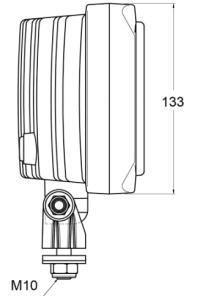

# LUCI ANTERIORI E POSTERIORI

3226.000000

Faro anabbagliante di lunga portata | rettangolare

EAN: 5414184562059

## Specifiche

Altezza mm	171 mm
Certificazione	ECE R8
Colore	Bianco
Colore della lente	Trasparente
Connessione	N/D
Da ordinare presso	1
Fonte luminosa	Alogeno
Imballaggio	Imballaggio POS

Larghezza mm	242 mm
Lato di montaggio	Davanti
Montaggio	Bullone M10
Numero di sequenze di lampeggio	N/A
Peso (kg)	1,102 Kg
Spessore mm	88 mm
Tipo	Fari di guida