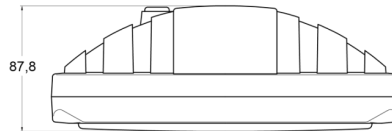

## Specifiche

Altezza mm	171 mm
Certificazione	ECE R8
Colore	Bianco
Colore della lente	Trasparente
Connessione	N/D
Da ordinare presso	1
Fonte luminosa	Alogeno
Imballaggio	Imballaggio POS

Larghezza mm	242 mm
Lato di montaggio	Davanti
Montaggio	Bullone M10
Numero di sequenze di lampeggio	N/A
Peso (kg)	1,102 Kg
Spessore mm	88 mm
Tipo	Fari di guida