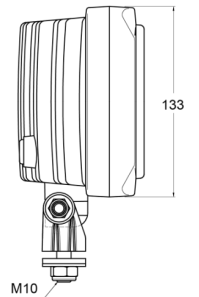

# LIGHTS FRONT AND REAR

3226.000000

Faro anabbagliante di lunga portata | rettangolare

EAN: 5414184562059

## Specifiche

Altezza mm	171 mm
Certificazione	ECE R8
Colore	Bianco
Colore della lente	Trasparente
Connessione	N/D
Da ordinare presso	1
Fonte luminosa	Alogeno
Imballaggio	Imballaggio POS

Larghezza mm	242 mm
Lato di montaggio	Davanti
Montaggio	Bullone M10
Numero di sequenze di lampeggio	N/A
Peso (kg)	1,102 Kg
Spessore mm	88 mm
Tipo	Fari di guida