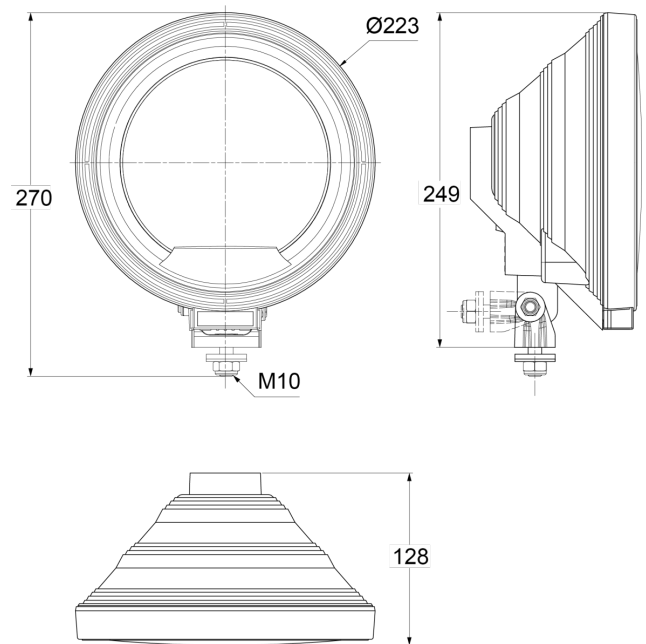

3227.000000

Faro abbagliante di lunga portata | rotondo

EAN: 5414184564916

Specifiche

Altezza mm	270 mm
Certificazione	ECE R8
Colore	Bianco
Colore della lente	Trasparente
Da ordinare presso	1
Diametro mm	223 mm
Fonte luminosa	Alogeno
Imballaggio	Imballaggio POS

Lato di montaggio	Davanti
Montaggio	Bullone M10
Peso (kg)	0,916 Kg
Spessore mm	128 mm
Tipo	Fari di guida