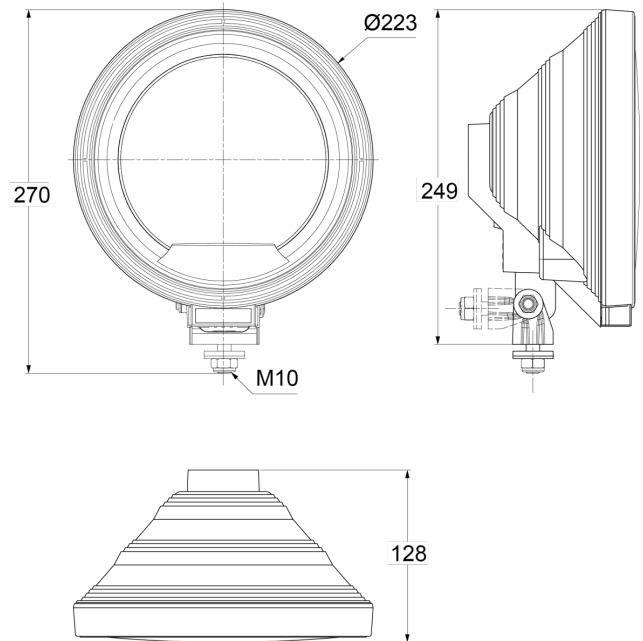

# LUCI ANTERIORI E POSTERIORI

3227.000000

Faro abbagliante di lunga portata | rotondo

EAN: 5414184564916

## Specifiche

Altezza mm	270 mm
Certificazione	ECE R8
Colore	Bianco
Colore della lente	Trasparente
Da ordinare presso	1
Diametro mm	223 mm
Fonte luminosa	Alogeno
Imballaggio	Imballaggio POS

Lato di montaggio	Davanti
Montaggio	Bullone M10
Peso (kg)	0,916 Kg
Spessore mm	128 mm
Tipo	Fari di guida