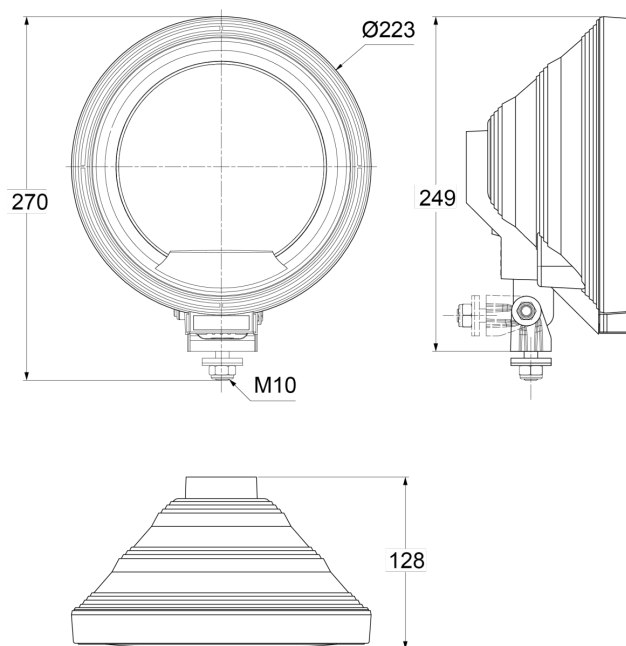

LUCI ANTERIORI E POSTERIORI

3227.000000

Faro abbagliante di lunga portata | rotondo

EAN: 5414184564916

Specifiche

Altezza mm	270 mm
Certificazione	ECE R8
Colore	Bianco
Colore della lente	Trasparente
Da ordinare presso	1
Diametro mm	223 mm
Fonte luminosa	Alogeno
Imballaggio	Imballaggio POS

Lato di montaggio	Davanti
Montaggio	Bullone M10
Peso (kg)	0,916 Kg
Spessore mm	128 mm
Tipo	Fari di guida