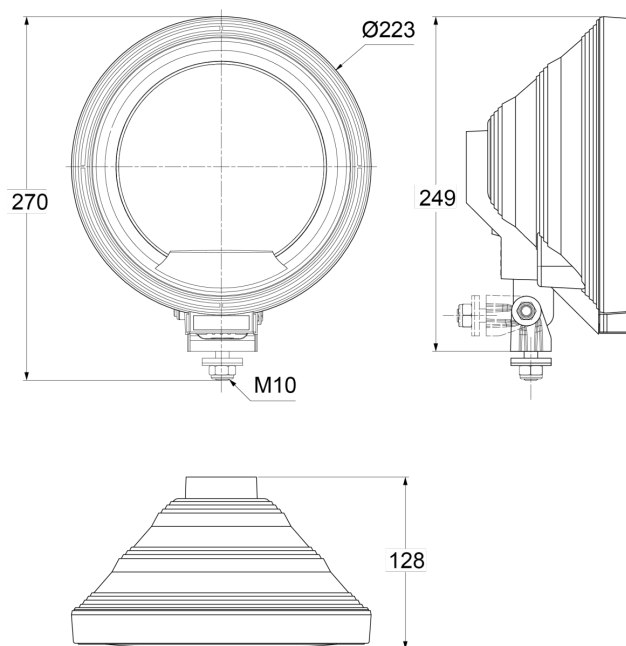

3227.0000500

Faro abbagliante di lunga portata | rotondo

EAN: 5414184564923

## Specifiche

Altezza mm	270 mm
Certificazione	ECE R8
Colore	Blu/bianco
Colore della lente	Blu
Da ordinare presso	1
Diametro mm	223 mm
Fonte luminosa	Alogeno
Imballaggio	Imballaggio POS

Lato di montaggio	Davanti
Montaggio	Bullone M10
Peso (kg)	0,916 Kg
Spessore mm	128 mm
Tipo	Fari di guida