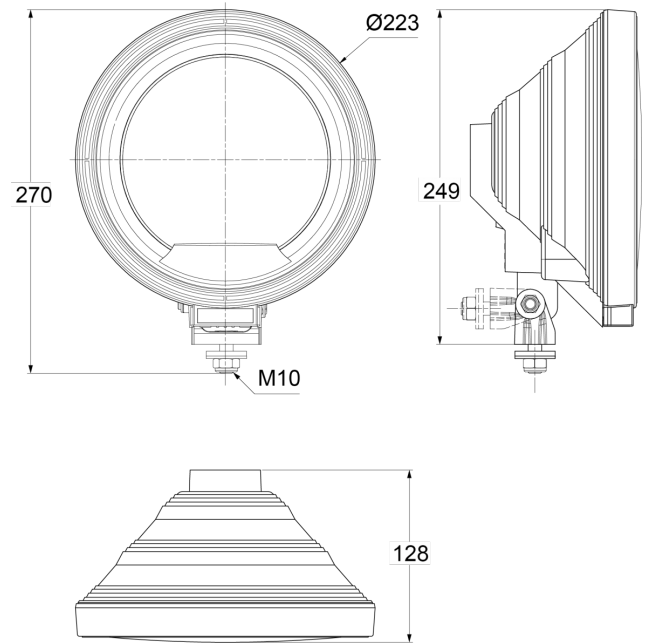

LIGHTS FRONT AND REAR

3227.0000500

Faro abbagliante di lunga portata | rotondo

EAN: 5414184564923

Specifiche

Altezza mm	270 mm
Certificazione	ECE R8
Colore	Blu/bianco
Colore della lente	Blu
Da ordinare presso	1
Diametro mm	223 mm
Fonte luminosa	Alogeno
Imballaggio	Imballaggio POS

Lato di montaggio	Davanti
Montaggio	Bullone M10
Peso (kg)	0,916 Kg
Spessore mm	128 mm
Tipo	Fari di guida