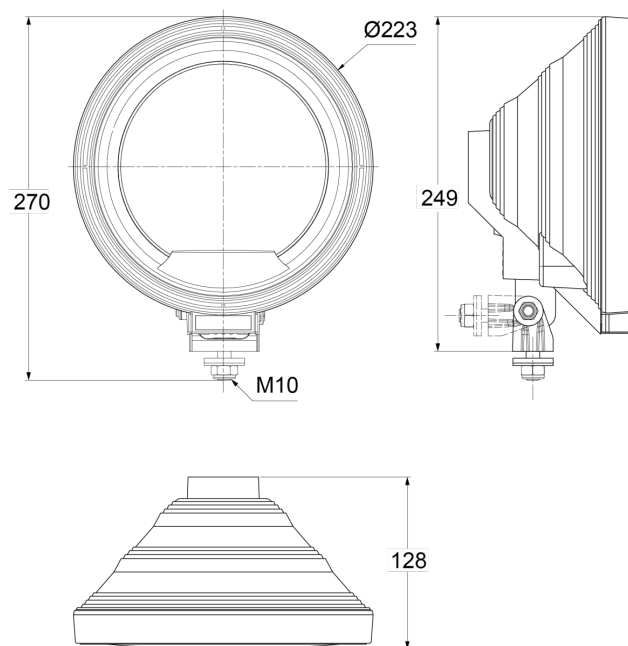

3227.0000500

Faro abbagliante di lunga portata | rotondo

EAN: 5414184564923

## Specifiche

Altezza mm	270 mm
Certificazione	ECE R8
Colore	Blu/bianco
Colore della lente	Blu
Da ordinare presso	1
Diametro mm	223 mm
Fonte luminosa	Alogeno
Imballaggio	Imballaggio POS

Lato di montaggio	Davanti
Montaggio	Bullone M10
Peso (kg)	0,916 Kg
Spessore mm	128 mm
Tipo	Fari di guida