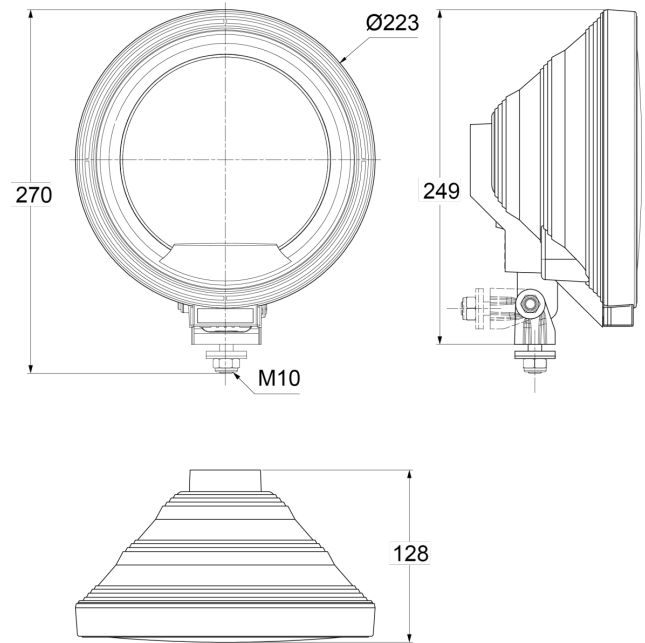

3227.0000500

Faro abbagliante di lunga portata | rotondo

EAN: 5414184564923

Specifications

Altezza mm	270 mm
Certificazione	ECE R8
Colore	Blu/bianco
Colore della lente	Blu
Da ordinare presso	1
Diametro mm	223 mm
Fonte luminosa	Alogeno
Imballaggio	Imballaggio POS

Lato di montaggio	Davanti
Montaggio	Bullone M10
Peso (kg)	0,916 Kg
Spessore mm	128 mm
Tipo	Fari di guida