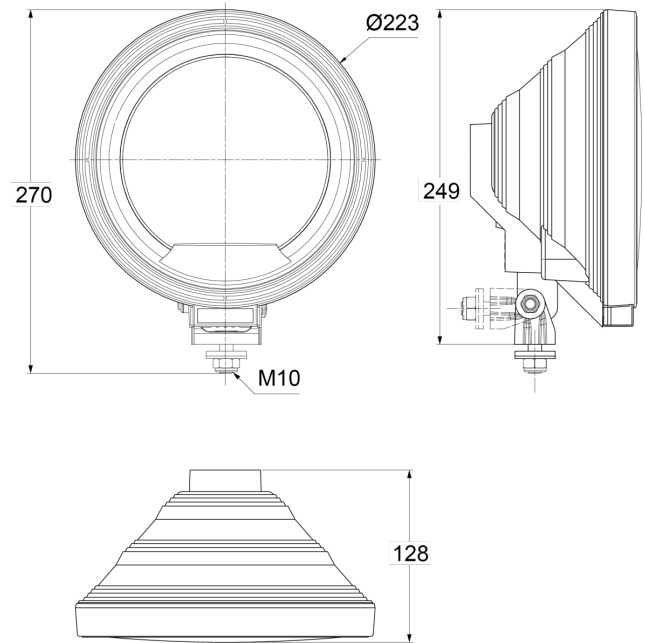

LUCI ANTERIORI E POSTERIORI

3227.1000500

Faro abbagliante lunga gamma | rotondo | anello LED

EAN: 5414184018143

Specifiche

Altezza mm	270 mm	Fonte luminosa	Alogeno + LED
Caratteristiche	Anello LED	Imballaggio	Imballaggio POS
Certificazione	ECE R8	Lato di montaggio	Davanti
Colore	Blu/bianco	Montaggio	Bullone M10
Colore della lente	Blu	Peso (kg)	1,082 Kg
Da ordinare presso	1	Spessore mm	128 mm
Diametro mm	223 mm	Tipo	Fari di guida