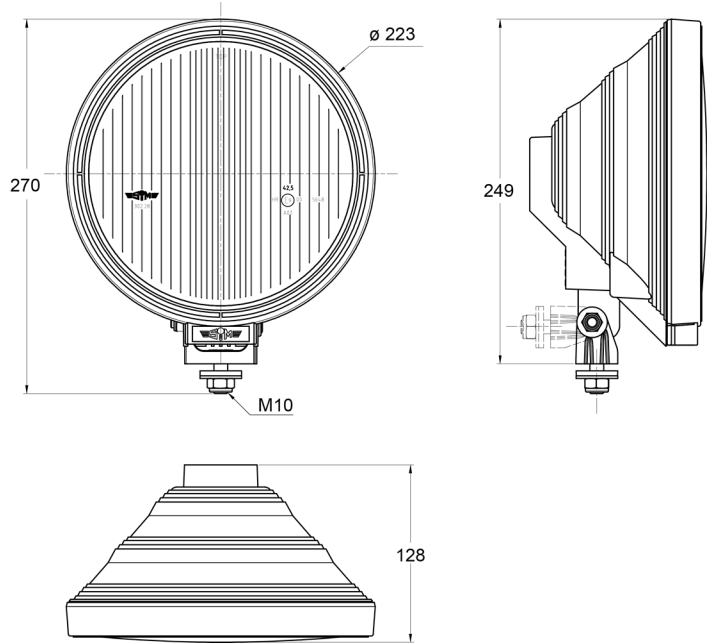

LIGHTS FRONT AND REAR

3228.000000

Faro anabbagliante di lunga portata | rotondo

EAN: 5414184565173

Specifications

Altezza mm	270 mm	Imballaggio	Imballaggio POS
Certificazione	ECE R112+R7	Lato di montaggio	Davanti
Colore	Bianco	Montaggio	Bullone M10
Colore della lente	Trasparente	Numero di sequenze di lampeggio	N/A
Connessione	N/D	Peso (kg)	1,090 Kg
Da ordinare presso	1	Spessore mm	128 mm
Diametro mm	223 mm	Tipo	Fari di guida
Fonte luminosa	Alogeno		