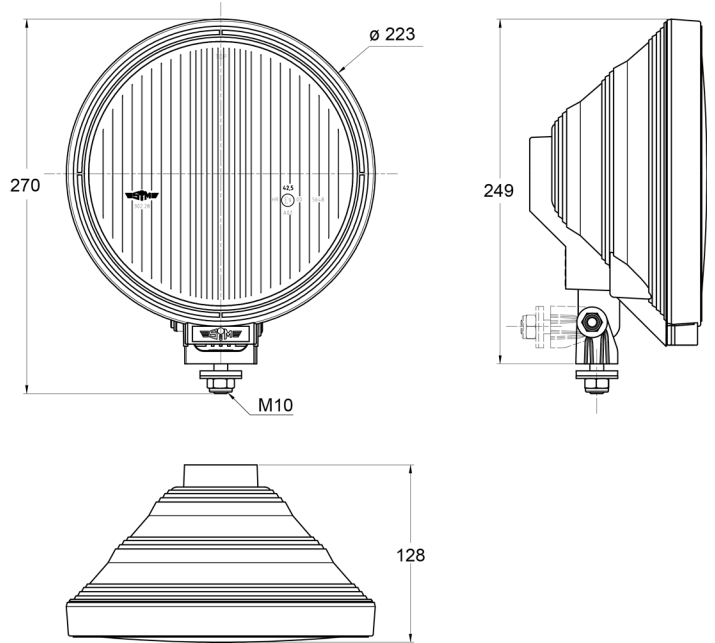

# LIGHTS FRONT AND REAR

3228.000000

Faro anabbagliante di lunga portata | rotondo

EAN: 5414184565173

## Specifiche

Altezza mm	270 mm
Certificazione	ECE R112+R7
Colore	Bianco
Colore della lente	Trasparente
Connessione	N/D
Da ordinare presso	1
Diametro mm	223 mm
Fonte luminosa	Alogeno

Imballaggio	Imballaggio POS
Lato di montaggio	Davanti
Montaggio	Bullone M10
Numero di sequenze di lampeggio	N/A
Peso (kg)	1,090 Kg
Spessore mm	128 mm
Tipo	Fari di guida