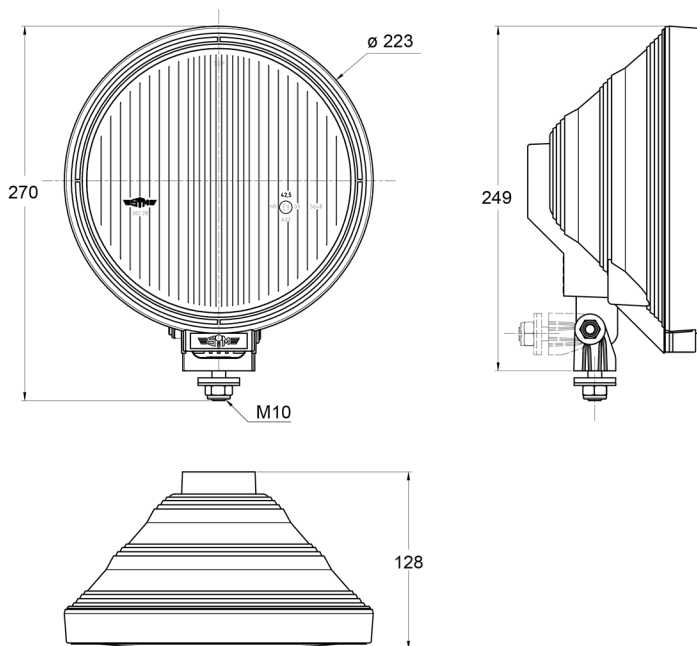

LUCI ANTERIORI E POSTERIORI

3228.000000

Faro anabbagliante di lunga portata | rotondo

EAN: 5414184565173

Specifiche

Altezza mm	270 mm	Imballaggio	Imballaggio POS
Certificazione	ECE R112+R7	Lato di montaggio	Davanti
Colore	Bianco	Montaggio	Bullone M10
Colore della lente	Trasparente	Numero di sequenze di lampeggio	N/A
Connessione	N/D	Peso (kg)	1,090 Kg
Da ordinare presso	1	Spessore mm	128 mm
Diametro mm	223 mm	Tipo	Fari di guida
Fonte luminosa	Alogeno		