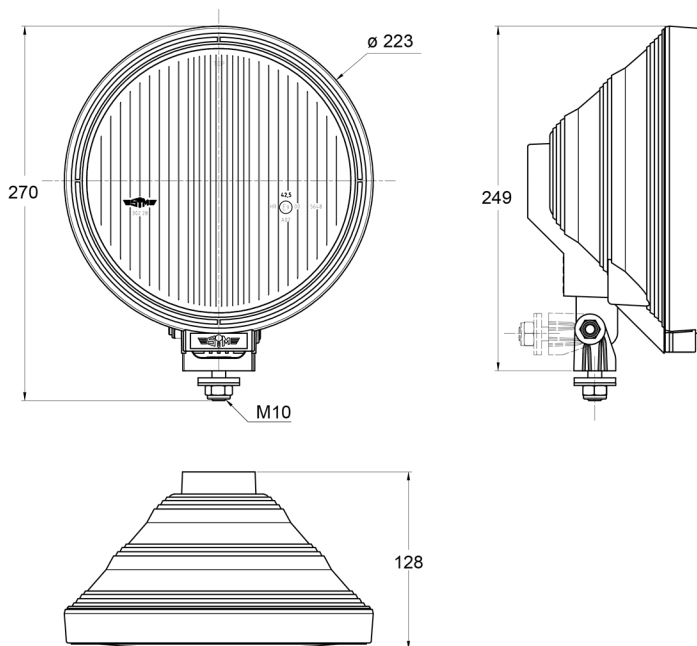

LUCI ANTERIORI E POSTERIORI

3228.000000

Faro anabbagliante di lunga portata | rotondo

EAN: 5414184565173

Specifiche

Altezza mm	270 mm	Imballaggio	Imballaggio POS
Certificazione	ECE R112+R7	Lato di montaggio	Davanti
Colore	Bianco	Montaggio	Bullone M10
Colore della lente	Trasparente	Numero di sequenze di lampeggio	N/A
Connesione	N/D	Peso (kg)	1,090 Kg
Da ordinare presso	1	Spessore mm	128 mm
Diametro mm	223 mm	Tipo	Fari di guida
Fonte luminosa	Alogeno		