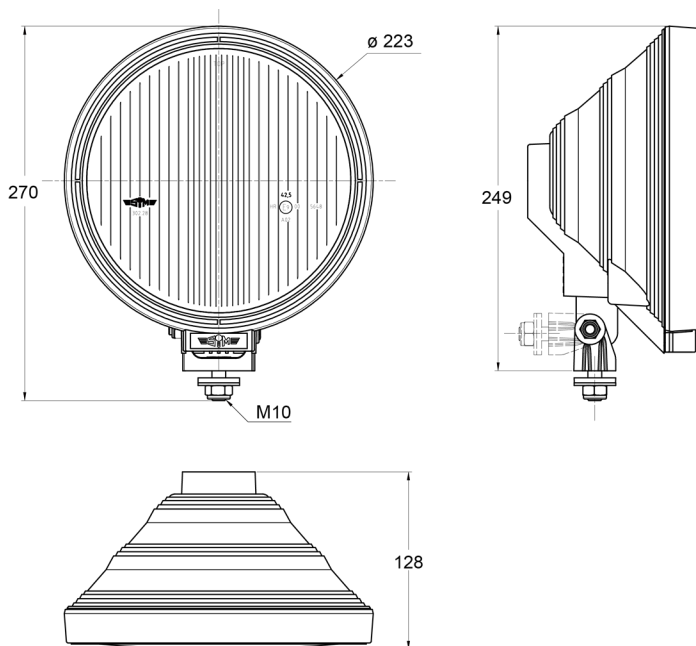

3228.0000500

Faro abbagliante lunga gamma | rotondo

EAN: 5414184565180

Specifiche

Altezza mm	270 mm
Certificazione	ECE R112+R7
Colore	Blu/bianco
Colore della lente	Blu
Connessione	N/D
Da ordinare presso	1
Diametro mm	223 mm
Fonte luminosa	Alogeno

Imballaggio	Imballaggio POS
Lato di montaggio	Davanti
Montaggio	Bullone M10
Numero di sequenze di lampeggio	N/A
Peso (kg)	1,090 Kg
Spessore mm	128 mm
Tipo	Fari di guida