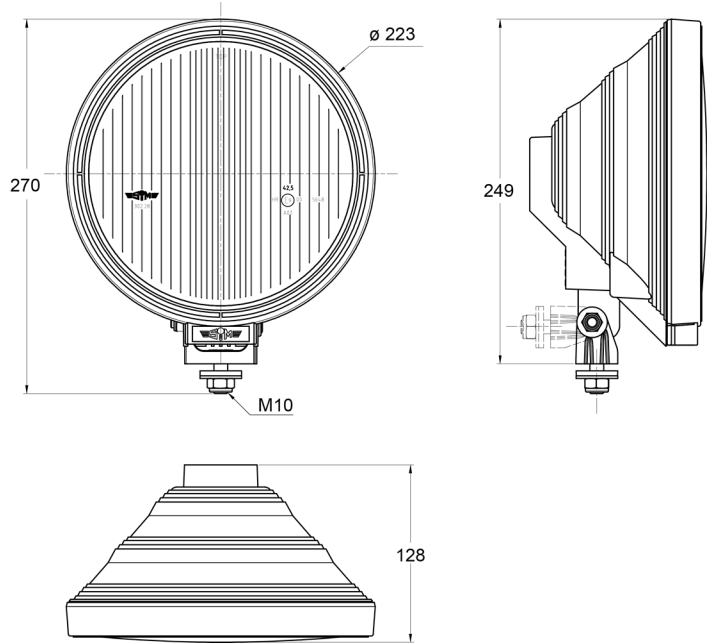

3228.0000500

Faro abbagliante lunga gamma | rotondo

EAN: 5414184565180

## Specifiche

Altezza mm	270 mm	Imballaggio	Imballaggio POS
Certificazione	ECE R112+R7	Lato di montaggio	Davanti
Colore	Blu/bianco	Montaggio	Bullone M10
Colore della lente	Blu	Numero di sequenze di lampeggio	N/A
Connessione	N/D	Peso (kg)	1,090 Kg
Da ordinare presso	1	Spessore mm	128 mm
Diametro mm	223 mm	Tipo	Fari di guida
Fonte luminosa	Alogeno		