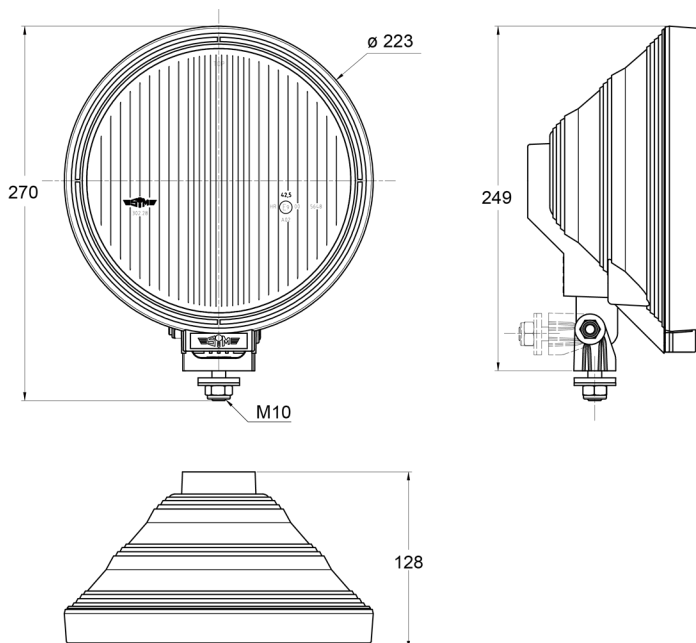

3228.0000500

Faro abbagliante lunga gamma | rotondo

EAN: 5414184565180

Specifiche

Altezza mm	270 mm	Imballaggio	Imballaggio POS
Certificazione	ECE R112+R7	Lato di montaggio	Davanti
Colore	Blu/bianco	Montaggio	Bullone M10
Colore della lente	Blu	Numero di sequenze di lampeggio	N/A
Connessione	N/D	Peso (kg)	1,090 Kg
Da ordinare presso	1	Spessore mm	128 mm
Diametro mm	223 mm	Tipo	Fari di guida
Fonte luminosa	Alogeno		