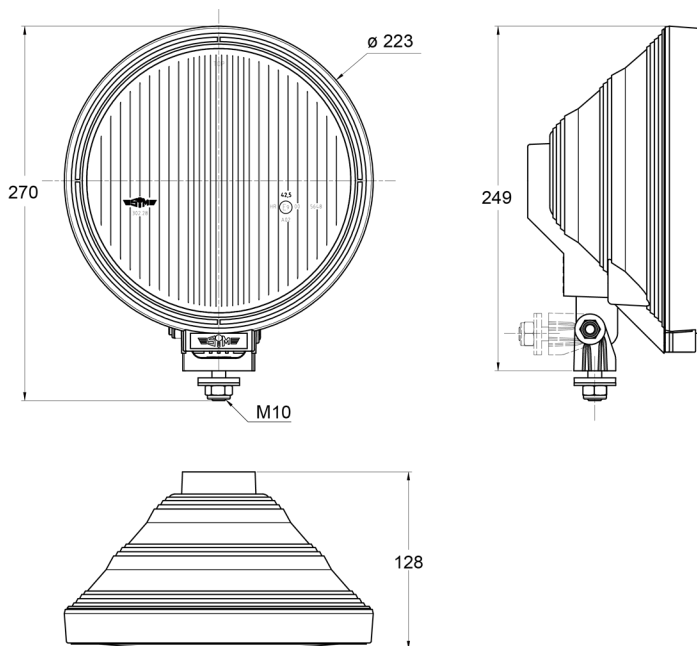

3228.100000

Faro abbagliante | rotondo | fascio concentrato

EAN: 5414184018150

Specifiche

Altezza mm	270 mm	Fonte luminosa	Alogeno + LED
Caratteristiche	Anello LED	Imballaggio	Imballaggio POS
Certificazione	ECE R112+R7	Lato di montaggio	Davanti
Colore	Bianco	Montaggio	Bullone M10
Colore della lente	Trasparente	Numero di sequenze di lampeggio	N/A
Conessione	N/D	Peso (kg)	1,196 Kg
Da ordinare presso	1	Spessore mm	128 mm
Diametro mm	223 mm	Tipo	Fari di guida