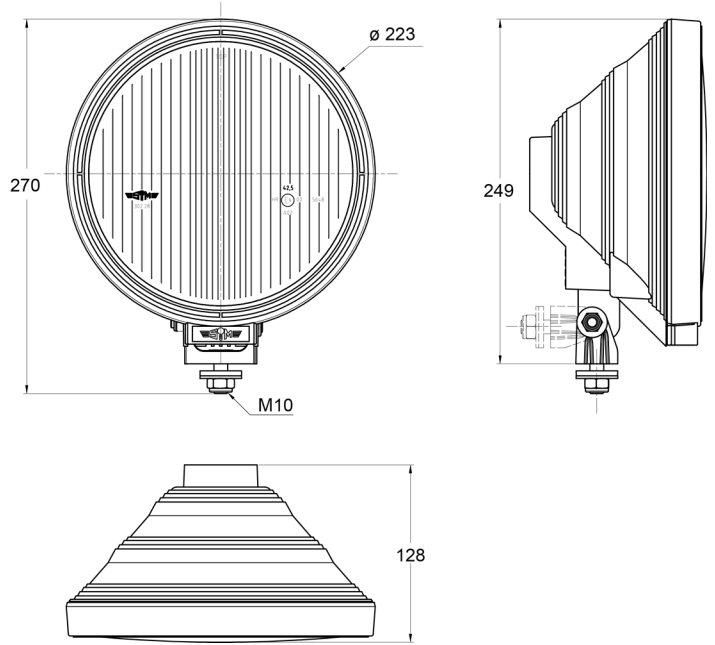

LIGHTS FRONT AND REAR

3228.100000

Faro abbagliante | rotondo | fascio concentrato

EAN: 5414184018150

Specifications

Altezza mm	270 mm	Fonte luminosa	Alogeno + LED
Caratteristiche	Anello LED	Imballaggio	Imballaggio POS
Certificazione	ECE R112+R7	Lato di montaggio	Davanti
Colore	Bianco	Montaggio	Bullone M10
Colore della lente	Trasparente	Numero di sequenze di lampeggio	N/A
Conessione	N/D	Peso (kg)	1,196 Kg
Da ordinare presso	1	Spessore mm	128 mm
Diametro mm	223 mm	Tipo	Fari di guida