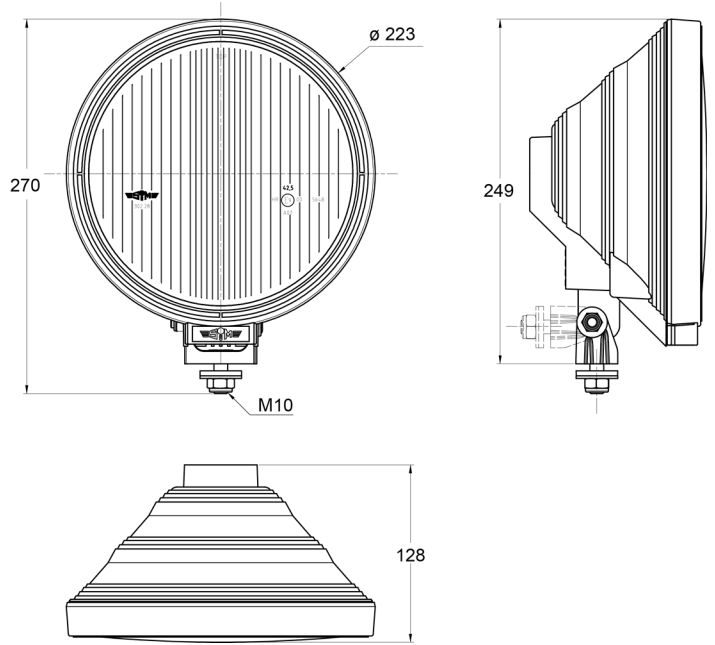

LUCI ANTERIORI E POSTERIORI

3228.100000

Faro abbagliante | rotondo | fascio concentrato

EAN: 5414184018150

Specifiche

Altezza mm	270 mm	Fonte luminosa	Alogeno + LED
Caratteristiche	Anello LED	Imballaggio	Imballaggio POS
Certificazione	ECE R112+R7	Lato di montaggio	Davanti
Colore	Bianco	Montaggio	Bullone M10
Colore della lente	Trasparente	Numero di sequenze di lampeggio	N/A
Conessione	N/D	Peso (kg)	1,196 Kg
Da ordinare presso	1	Spessore mm	128 mm
Diametro mm	223 mm	Tipo	Fari di guida