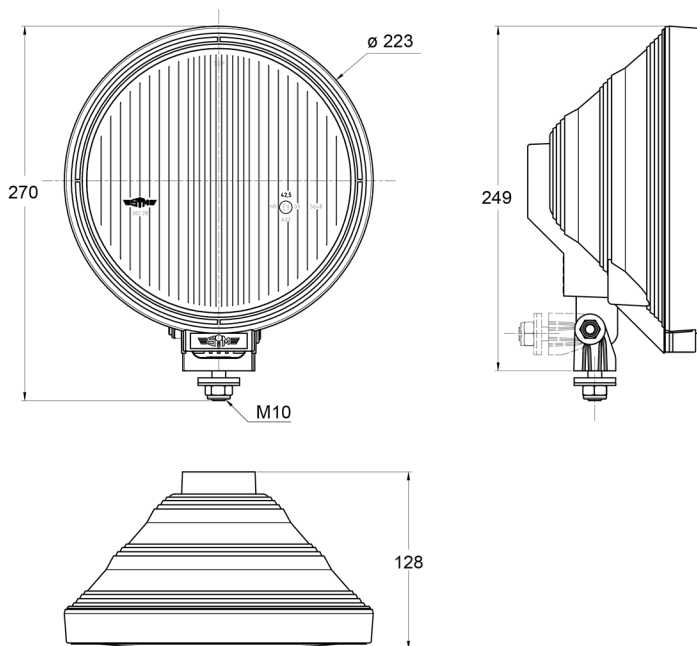

3228.100000

Faro abbagliante | rotondo | fascio concentrato

EAN: 5414184018150

## Specifiche

Altezza mm	270 mm	Fonte luminosa	Alogeno + LED
Caratteristiche	Anello LED	Imballaggio	Imballaggio POS
Certificazione	ECE R112+R7	Lato di montaggio	Davanti
Colore	Bianco	Montaggio	Bullone M10
Colore della lente	Trasparente	Numero di sequenze di lampeggio	N/A
Conessione	N/D	Peso (kg)	1,196 Kg
Da ordinare presso	1	Spessore mm	128 mm
Diametro mm	223 mm	Tipo	Fari di guida