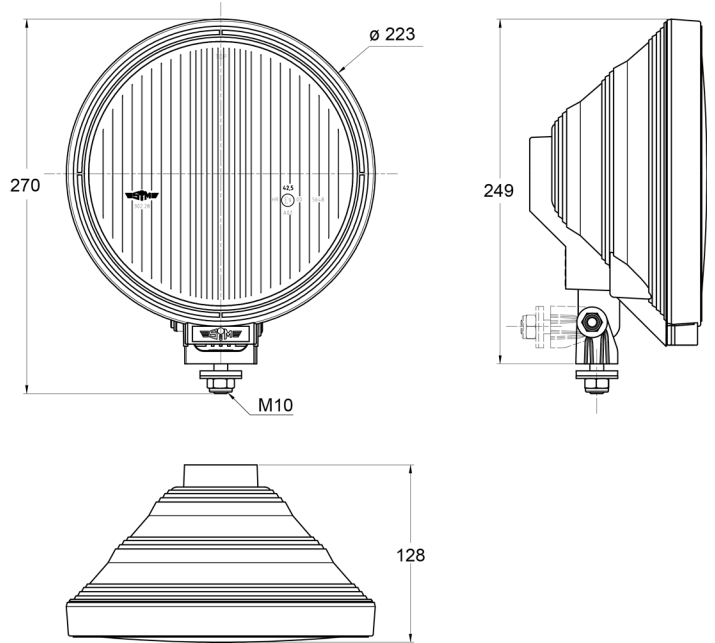

3228.1000500

Faro abbagliante | rotondo | anello LED

EAN: 5414184018167

## Specifiche

Altezza mm	270 mm	Fonte luminosa	Alogeno + LED
Caratteristiche	Anello LED	Imballaggio	Imballaggio POS
Certificazione	ECE R112+R7	Lato di montaggio	Davanti
Colore	Blu/bianco	Montaggio	Bullone M10
Colore della lente	Blu	Numero di sequenze di lampeggio	N/A
Conessione	N/D	Peso (kg)	1,090 Kg
Da ordinare presso	1	Spessore mm	128 mm
Diametro mm	223 mm	Tipo	Fari di guida