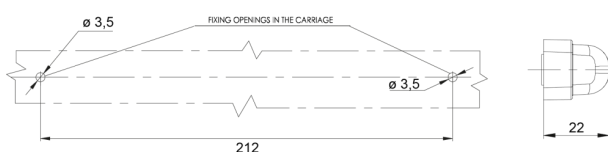

34LED/2

Fanale posteriore LED | sinistra+destra | 12-24V

EAN: 5414184004030

Specifiche

Altezza mm	20,5 mm
Caratteristiche	Realizzato in policarbonato, quindi praticamente infrangibile
Certificazione	ECE
Colore	Ambra/rosso
Colore della lente	Trasparente
Con indicatore di direzione	Sì
Con luce di posizione-stop	Sì
Connessione	Estremità dei cavi aperte
Da ordinare presso	1
EMC	EMC R10
EMC R10	Sì
Fonte luminosa	LED
Fornito con	Viti di montaggio

Grado di protezione IP	IP66+IP68
Imballaggio	Imballaggio POS
Lato di montaggio	Posteriore - Sinistra e destra
Lunghezza del cavo (m)	2 m
Lunghezza mm	237 mm
Materiale	Policarbonato
Montaggio	Montaggio superficiale
Peso (kg)	0,166 Kg
Specifiche	Cavi trattati specificamente per garantire l'impermeabilità
Spessore mm	22 mm
Temperatura di esercizio	-30°C / +65°C
Tensione operativa	12V - 24V
Tipo	Luci posteriori