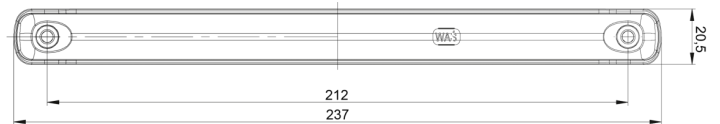

LUCI ANTERIORI E POSTERIORI

34LED/2

Fanale posteriore LED | sinistra+destra | 12-24V

EAN: 5414184004030

Specifiche

Altezza mm	20,5 mm	Grado di protezione IP	IP66+IP68
Caratteristiche	Realizzato in policarbonato, quindi praticamente infrangibile	Imballaggio	Imballaggio POS
Certificazione	ECE	Lato di montaggio	Posteriore - Sinistra e destra
Colore	Ambra/rosso	Lunghezza del cavo (m)	2 m
Colore della lente	Trasparente	Lunghezza mm	237 mm
Con indicatore di direzione	Sì	Materiale	Policarbonato
Con luce di posizione-stop	Sì	Montaggio	Montaggio superficiale
Connessione	Estremità dei cavi aperte	Peso (kg)	0,166 Kg
Da ordinare presso	1	Specifiche	Cavi trattati specificamente per garantire l'impermeabilità
EMC	EMC R10	Spessore mm	22 mm
EMC R10	Sì	Temperatura di esercizio	-30°C / +65°C
Fonte luminosa	LED	Tensione operativa	12V - 24V
Fornito con	Viti di montaggio	Tipo	Luci posteriori