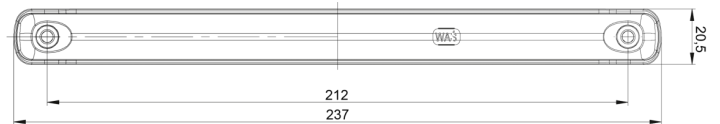

# LUCI ANTERIORI E POSTERIORI

34LED/2

Fanale posteriore LED | sinistra+destra | 12-24V

EAN: 5414184004030

## Specifiche

Altezza mm	20,5 mm	Grado di protezione IP	IP66+IP68
Caratteristiche	Realizzato in policarbonato, quindi praticamente infrangibile	Imballaggio	Imballaggio POS
Certificazione	ECE	Lato di montaggio	Posteriore - Sinistra e destra
Colore	Ambra/rosso	Lunghezza del cavo (m)	2 m
Colore della lente	Trasparente	Lunghezza mm	237 mm
Con indicatore di direzione	Sì	Materiale	Policarbonato
Con luce di posizione-stop	Sì	Montaggio	Montaggio superficiale
Connessione	Estremità dei cavi aperte	Peso (kg)	0,166 Kg
Da ordinare presso	1	Specifiche	Cavi trattati specificamente per garantire l'impermeabilità
EMC	EMC R10	Spessore mm	22 mm
EMC R10	Sì	Temperatura di esercizio	-30°C / +65°C
Fonte luminosa	LED	Tensione operativa	12V - 24V
Fornito con	Viti di montaggio	Tipo	Luci posteriori