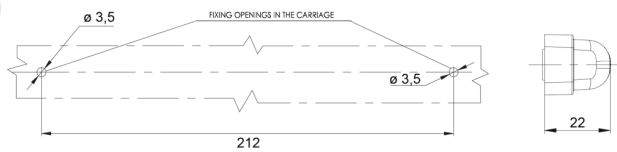

LUCI ANTERIORI E POSTERIORI

34LED/2

Fanale posteriore LED | sinistra+destra | 12-24V

EAN: 5414184004030

Specifiche

Altezza mm	20,5 mm	Grado di protezione IP	IP66+IP68
Caratteristiche	Realizzato in policarbonato, quindi praticamente infrangibile	Imballaggio	Imballaggio POS
Certificazione	ECE	Lato di montaggio	Posteriore - Sinistra e destra
Colore	Ambra/rosso	Lunghezza del cavo (m)	2 m
Colore della lente	Trasparente	Lunghezza mm	237 mm
Con indicatore di direzione	Sì	Materiale	Policarbonato
Con luce di posizione-stop	Sì	Montaggio	Montaggio superficiale
Connessione	Estremità dei cavi aperte	Peso (kg)	0,166 Kg
Da ordinare presso	1	Specifiche	Cavi trattati specificamente per garantire l'impermeabilità
EMC	EMC R10	Spessore mm	22 mm
EMC R10	Sì	Temperatura di esercizio	-30°C / +65°C
Fonte luminosa	LED	Tensione operativa	12V - 24V
Fornito con	Viti di montaggio	Tipo	Luci posteriori