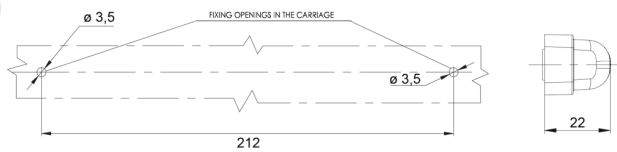

## Specifiche

Altezza mm	20,5 mm	Grado di protezione IP	IP66+IP68
Caratteristiche	Realizzato in policarbonato, quindi praticamente infrangibile	Imballaggio	Imballaggio POS
Certificazione	ECE	Lato di montaggio	Posteriore - Sinistra e destra
Colore	Ambra/rosso	Lunghezza del cavo (m)	2 m
Colore della lente	Trasparente	Lunghezza mm	237 mm
Con indicatore di direzione	Sì	Materiale	Policarbonato
Con luce di posizione-stop	Sì	Montaggio	Montaggio superficiale
Connessione	Estremità dei cavi aperte	Peso (kg)	0,166 Kg
Da ordinare presso	1	Specifiche	Cavi trattati specificamente per garantire l'impermeabilità
EMC	EMC R10	Spessore mm	22 mm
EMC R10	Sì	Temperatura di esercizio	-30°C / +65°C
Fonte luminosa	LED	Tensione operativa	12V - 24V
Fornito con	Viti di montaggio	Tipo	Luci posteriori