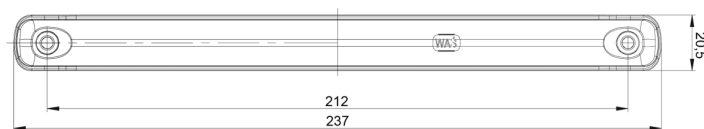

## Specifiche

Altezza mm	20,5 mm	Grado di protezione IP	IP66+IP68
Caratteristiche	Realizzato in policarbonato, quindi praticamente infrangibile	Imballaggio	Imballaggio POS
Certificazione	ECE R38+R23	Lato di montaggio	Posteriore - Sinistra e destra
Colore	Rosso/bianco	Lunghezza del cavo (m)	2 m
Colore della lente	Trasparente	Lunghezza mm	237 mm
Con luce di retromarcia	Sì	Materiale	Policarbonato
Con luce posteriore antinebbia	Sì	Montaggio	Montaggio superficiale
Connessione	Estremità dei cavi aperte	Peso (kg)	0,168 Kg
Da ordinare presso	1	Specifiche	Cavi trattati specificamente per garantire l'impermeabilità
EMC	EMC R10	Spessore mm	22 mm
EMC R10	Sì	Temperatura di esercizio	-30°C / +65°C
Fonte luminosa	LED	Tensione operativa	12V - 24V
Fornito con	Viti di montaggio	Tipo	Fendinebbia posteriori/luci di retromarcia