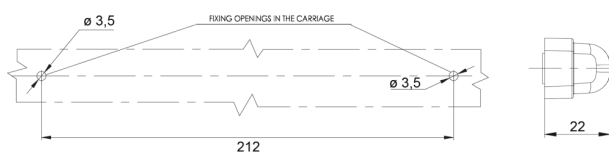

## Specifiche

Altezza mm	20,5 mm	Grado di protezione IP	IP66+IP68
Caratteristiche	Realizzato in policarbonato, quindi praticamente infrangibile	Imballaggio	Imballaggio POS
Certificazione	ECE R38+R23	Lato di montaggio	Posteriore - Sinistra e destra
Colore	Rosso/bianco	Lunghezza del cavo (m)	2 m
Colore della lente	Trasparente	Lunghezza mm	237 mm
Con luce di retromarcia	Sì	Materiale	Policarbonato
Con luce posteriore antinebbia	Sì	Montaggio	Montaggio superficiale
Connessione	Estremità dei cavi aperte	Peso (kg)	0,168 Kg
Da ordinare presso	1	Specifiche	Cavi trattati specificamente per garantire l'impermeabilità
EMC	EMC R10	Spessore mm	22 mm
EMC R10	Sì	Temperatura di esercizio	-30°C / +65°C
Fonte luminosa	LED	Tensione operativa	12V - 24V
Fornito con	Viti di montaggio	Tipo	Fendinebbia posteriori/luci di retromarcia