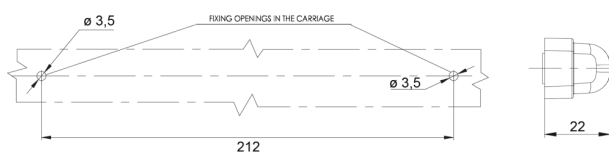

## Specifiche

Altezza mm	20,5 mm
Caratteristiche	Realizzato in policarbonato, quindi praticamente infrangibile
Certificazione	ECE R38+R23
Colore	Rosso/bianco
Colore della lente	Trasparente
Con luce di retromarcia	Sì
Con luce posteriore antinebbia	Sì
Connessione	Estremità dei cavi aperte
Da ordinare presso	1
EMC	EMC R10
EMC R10	Sì
Fonte luminosa	LED
Fornito con	Viti di montaggio

Grado di protezione IP	IP66+IP68
Imballaggio	Imballaggio POS
Lato di montaggio	Posteriore - Sinistra e destra
Lunghezza del cavo (m)	2 m
Lunghezza mm	237 mm
Materiale	Policarbonato
Montaggio	Montaggio superficiale
Peso (kg)	0,168 Kg
Specifiche	Cavi trattati specificamente per garantire l'impermeabilità
Spessore mm	22 mm
Temperatura di esercizio	-30°C / +65°C
Tensione operativa	12V - 24V
Tipo	Fendinebbia posteriori/luci di retromarcia