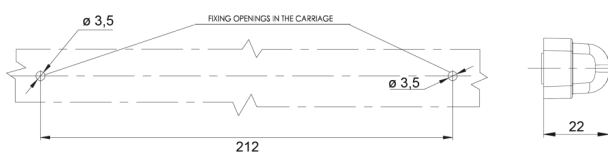

LUCI ANTERIORI E POSTERIORI

34LED/3

Fendinebbia posteriore/luce di retromarcia LED | sinistra+destra | 12-24V

EAN: 5414184004009

Specifiche

Altezza mm	20,5 mm
Caratteristiche	Realizzato in policarbonato, quindi praticamente infrangibile
Certificazione	ECE R38+R23
Colore	Rosso/bianco
Colore della lente	Trasparente
Con luce di retromarcia	Sì
Con luce posteriore antinebbia	Sì
Connessione	Estremità dei cavi aperte
Da ordinare presso	1
EMC	EMC R10
EMC R10	Sì
Fonte luminosa	LED
Fornito con	Viti di montaggio

Grado di protezione IP	IP66+IP68
Imballaggio	Imballaggio POS
Lato di montaggio	Posteriore - Sinistra e destra
Lunghezza del cavo (m)	2 m
Lunghezza mm	237 mm
Materiale	Policarbonato
Montaggio	Montaggio superficiale
Peso (kg)	0,168 Kg
Specifiche	Cavi trattati specificamente per garantire l'impermeabilità
Spessore mm	22 mm
Temperatura di esercizio	-30°C / +65°C
Tensione operativa	12V - 24V
Tipo	Fendinebbia posteriori/luci di retromarcia