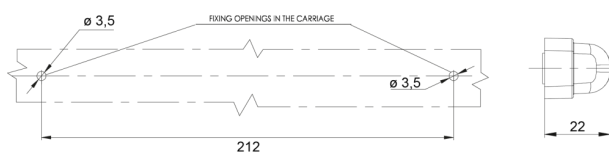

## Specifiche

|                                |   |
|--------------------------------|---|
| Altezza mm                     | 20,5 mm   |
| Caratteristiche                | Realizzato in policarbonato, quindi praticamente infrangibile |
| Certificazione                 | ECE R38+R23   |
| Colore                         | Rosso/bianco  |
| Colore della lente             | Trasparente   |
| Con luce di retromarcia        | Sì  |
| Con luce posteriore antinebbia | Sì  |
| Connessione                    | Estremità dei cavi aperte                                     |
| Da ordinare presso             | 1   |
| EMC                            | EMC R10   |
| EMC R10                        | Sì  |
| Fonte luminosa                 | LED   |
| Fornito con                    | Viti di montaggio   |

|                          |   |
|--------------------------|---|
| Grado di protezione IP   | IP66+IP68   |
| Imballaggio              | Imballaggio POS   |
| Lato di montaggio        | Posteriore - Sinistra e destra                              |
| Lunghezza del cavo (m)   | 2 m   |
| Lunghezza mm             | 237 mm  |
| Materiale                | Policarbonato   |
| Montaggio                | Montaggio superficiale                                      |
| Peso (kg)                | 0,168 Kg  |
| Specifiche               | Cavi trattati specificamente per garantire l'impermeabilità |
| Spessore mm              | 22 mm   |
| Temperatura di esercizio | -30°C / +65°C   |
| Tensione operativa       | 12V - 24V   |
| Tipo                     | Fendinebbia posteriori/Luci di retromarcia                  |