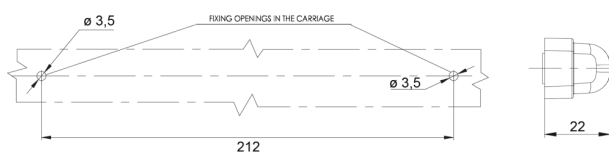

LUCI ANTERIORI E POSTERIORI

34LED/3

Fendinebbia posteriore/luce di retromarcia LED | sinistra+destra | 12-24V

EAN: 5414184004009

Specifiche

Altezza mm	20,5 mm	Grado di protezione IP	IP66+IP68
Caratteristiche	Realizzato in policarbonato, quindi praticamente infrangibile	Imballaggio	Imballaggio POS
Certificazione	ECE R38+R23	Lato di montaggio	Posteriore - Sinistra e destra
Colore	Rosso/bianco	Lunghezza del cavo (m)	2 m
Colore della lente	Trasparente	Lunghezza mm	237 mm
Con luce di retromarcia	Sì	Materiale	Policarbonato
Con luce posteriore antinebbia	Sì	Montaggio	Montaggio superficiale
Connessione	Estremità dei cavi aperte	Peso (kg)	0,168 Kg
Da ordinare presso	1	Specifiche	Cavi trattati specificamente per garantire l'impermeabilità
EMC	EMC R10	Spessore mm	22 mm
EMC R10	Sì	Temperatura di esercizio	-30°C / +65°C
Fonte luminosa	LED	Tensione operativa	12V - 24V
Fornito con	Viti di montaggio	Tipo	Fendinebbia posteriori/luci di retromarcia