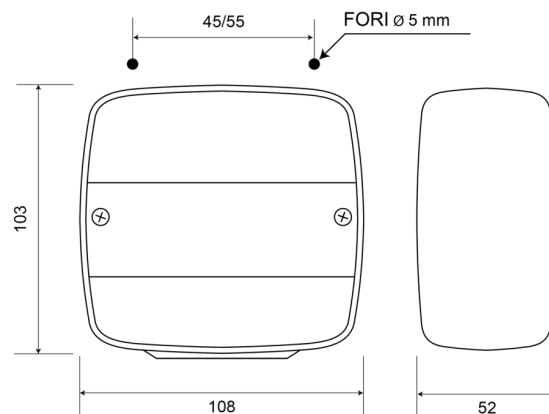

# LUCI ANTERIORI E POSTERIORI

35/1PC

Fanale posteriore | sinistra+destra | Fanale targa | 12-24V

EAN: 5414184530034

## Specifiche

Altezza mm	103 mm	Fornito con	Viti di montaggio
Certificazione	ECE	Lato di montaggio	Posteriore - Sinistra e destra
Colore	Ambra/rosso	Lunghezza mm	108 mm
Colore della lente	Ambra/rosso	Montaggio	Montaggio superficiale
Con indicatore di direzione	Sì	Peso (kg)	0,115 Kg
Con luce di posizione-stop	Sì	Presa	P21W-BA15s/P21/5W-BAY 15d
Con luce targa - sotto	Sì	Spessore mm	52 mm
Connessione	Passacavo	Tensione operativa	12V - 24V
Da ordinare presso	1	Tipo	Luci posteriori
Fonte luminosa	Alogeno		