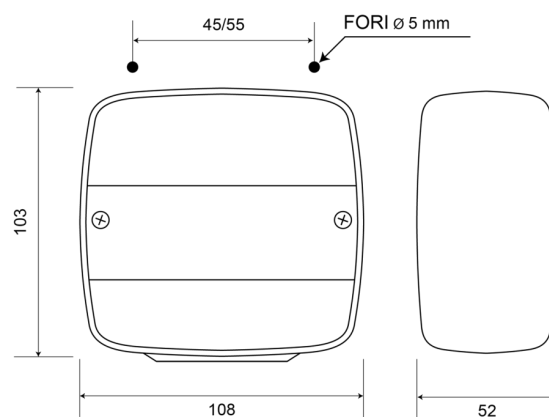

LIGHTS FRONT AND REAR

35/1PC

Fanale posteriore | sinistra+destra | Fanale targa | 12-24V

EAN: 5414184530034

Specifiche

Altezza mm	103 mm	Fornito con	Viti di montaggio
Certificazione	ECE	Lato di montaggio	Posteriore - Sinistra e destra
Colore	Ambra/rosso	Lunghezza mm	108 mm
Colore della lente	Ambra/rosso	Montaggio	Montaggio superficiale
Con indicatore di direzione	Sì	Peso (kg)	0,115 Kg
Con luce di posizione-stop	Sì	Presa	P21W-BA15s/P21/5W-BAY 15d
Con luce targa - sotto	Sì	Spessore mm	52 mm
Connessione	Passacavo	Tensione operativa	12V - 24V
Da ordinare presso	1	Tipo	Luci posteriori
Fonte luminosa	Alogeno		