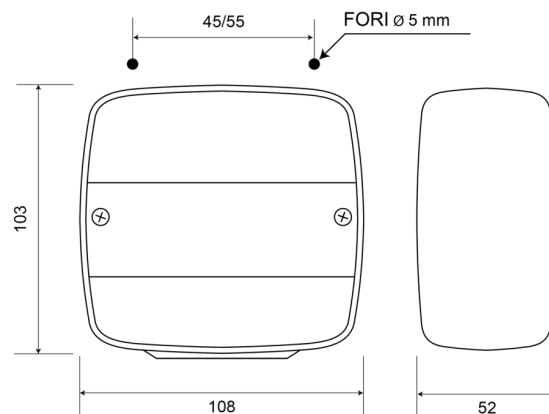

LUCI ANTERIORI E POSTERIORI

35/1PC

Fanale posteriore | sinistra+destra | Fanale targa | 12-24V

EAN: 5414184530034

Specifiche

Altezza mm	103 mm	Fornito con	Viti di montaggio
Certificazione	ECE	Lato di montaggio	Posteriore - Sinistra e destra
Colore	Ambra/rosso	Lunghezza mm	108 mm
Colore della lente	Ambra/rosso	Montaggio	Montaggio superficiale
Con indicatore di direzione	Sì	Peso (kg)	0,115 Kg
Con luce di posizione-stop	Sì	Presa	P21W-BA15s/P21/5W-BAY 15d
Con luce targa - sotto	Sì	Spessore mm	52 mm
Connessione	Passacavo	Tensione operativa	12V - 24V
Da ordinare presso	1	Tipo	Luci posteriori
Fonte luminosa	Alogeno		