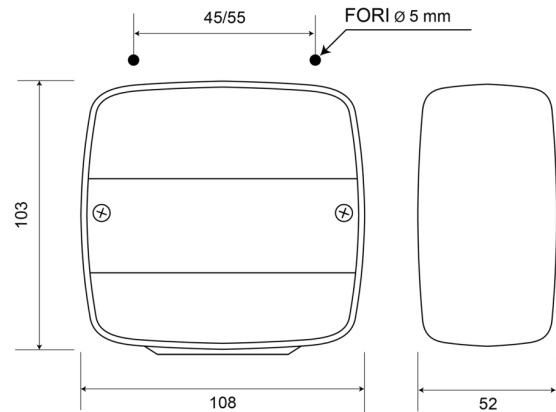

# LIGHTS FRONT AND REAR

35/1PC

Fanale posteriore | sinistra+destra | Fanale targa | 12-24V

EAN: 5414184530034

## Specifiche

Altezza mm	103 mm	Fornito con	Viti di montaggio
Certificazione	ECE	Lato di montaggio	Posteriore - Sinistra e destra
Colore	Ambra/rosso	Lunghezza mm	108 mm
Colore della lente	Ambra/rosso	Montaggio	Montaggio superficiale
Con indicatore di direzione	Sì	Peso (kg)	0,115 Kg
Con luce di posizione-stop	Sì	Presa	P21W-BA15s/P21/5W-BAY 15d
Con luce targa - sotto	Sì	Spessore mm	52 mm
Connessione	Passacavo	Tensione operativa	12V - 24V
Da ordinare presso	1	Tipo	Luci posteriori
Fonte luminosa	Alogeno		