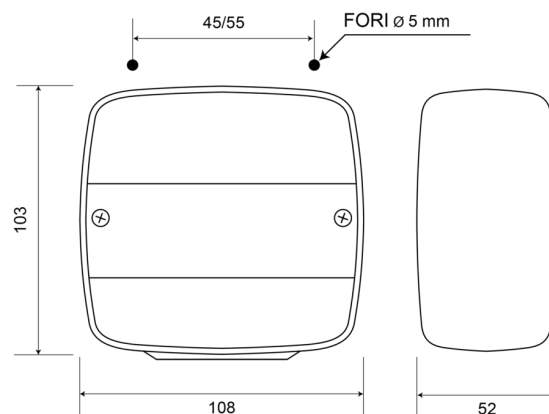

# LUCI ANTERIORI E POSTERIORI

35/2PC

Fanale posteriore | sinistra+destra | 12-24V

EAN: 5414184530041

## Specifiche

Altezza mm	103 mm	Fornito con	Viti di montaggio
Certificazione	ECE	Lato di montaggio	Posteriore - Sinistra e destra
Colore	Ambra/rosso	Lunghezza mm	108 mm
Colore della lente	Ambra/rosso	Montaggio	Montaggio superficiale
Con indicatore di direzione	Sì	Peso (kg)	0,115 Kg
Con luce di posizione-stop	Sì	Presca	P21W-BA15s/P21/5W-BAY 15d
Connessione	Passacavo	Spessore mm	52 mm
Da ordinare presso	1	Tensione operativa	12V - 24V
Fonte luminosa	Alogeno	Tipo	Luci posteriori