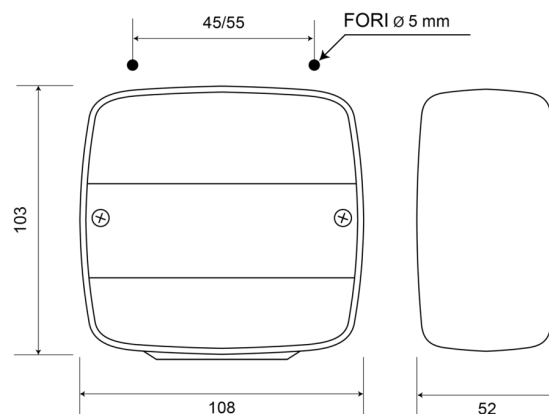

35/2PC

Fanale posteriore | sinistra+destra | 12-24V

EAN: 5414184530041

Specifications

Altezza mm	103 mm	Fornito con	Viti di montaggio
Certificazione	ECE	Lato di montaggio	Posteriore - Sinistra e destra
Colore	Ambra/rosso	Lunghezza mm	108 mm
Colore della lente	Ambra/rosso	Montaggio	Montaggio superficiale
Con indicatore di direzione	Sì	Peso (kg)	0,115 Kg
Con luce di posizione-stop	Sì	Presca	P21W-BA15s/P21/5W-BAY 15d
Connessione	Passacavo	Spessore mm	52 mm
Da ordinare presso	1	Tensione operativa	12V - 24V
Fonte luminosa	Alogeno	Tipo	Luci posteriori