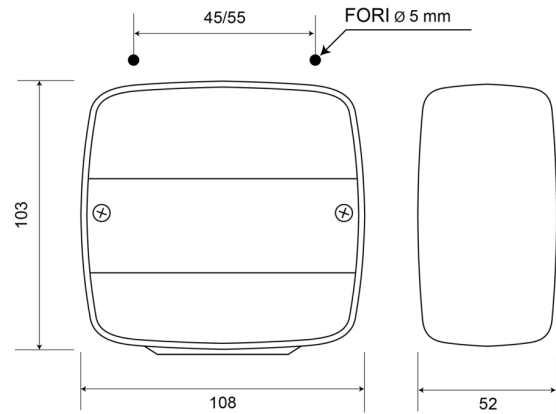

35/2PC

Fanale posteriore | sinistra+destra | 12-24V

EAN: 5414184530041

## Specifiche

Altezza mm	103 mm	Fornito con	Viti di montaggio
Certificazione	ECE	Lato di montaggio	Posteriore - Sinistra e destra
Colore	Ambra/rosso	Lunghezza mm	108 mm
Colore della lente	Ambra/rosso	Montaggio	Montaggio superficiale
Con indicatore di direzione	Sì	Peso (kg)	0,115 Kg
Con luce di posizione-stop	Sì	Presca	P21W-BA15s/P21/5W-BAY 15d
Connessione	Passacavo	Spessore mm	52 mm
Da ordinare presso	1	Tensione operativa	12V - 24V
Fonte luminosa	Alogeno	Tipo	Luci posteriori