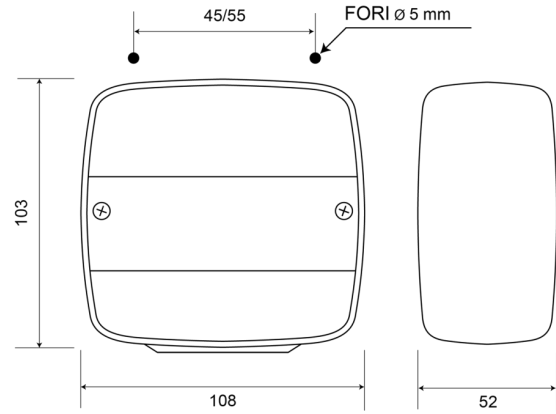

# LUCI ANTERIORI E POSTERIORI

35/2PC

Fanale posteriore | sinistra+destra | 12-24V

EAN: 5414184530041

## Specifiche

Altezza mm	103 mm	Fornito con	Viti di montaggio
Certificazione	ECE	Lato di montaggio	Posteriore - Sinistra e destra
Colore	Ambra/rosso	Lunghezza mm	108 mm
Colore della lente	Ambra/rosso	Montaggio	Montaggio superficiale
Con indicatore di direzione	Sì	Peso (kg)	0,115 Kg
Con luce di posizione-stop	Sì	Presca	P21W-BA15s/P21/5W-BAY 15d
Connessione	Passacavo	Spessore mm	52 mm
Da ordinare presso	1	Tensione operativa	12V - 24V
Fonte luminosa	Alogeno	Tipo	Luci posteriori