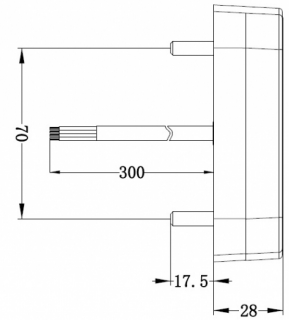

# LIGHTS FRONT AND REAR

36SLIMLED/1

Fanale posteriore LED | sinistra+destra | Fanale targa | 12-24V

EAN: 5414184270060

## Specifiche

Certificazione	ECE	Fonte luminosa	LED
Colore	Ambra/rosso	Fornito con	Viti di montaggio
Colore della lente	Ambra/rosso	Grado di protezione IP	IP67
Con indicatore di direzione	Sì	Imballaggio	Imballaggio POS
Con luce di posizione-stop	Sì	Lato di montaggio	Posteriore - Sinistra e destra
Con luce targa - lato	Sì	Lunghezza del cavo (m)	0,29 m
Con luce targa - sotto	Sì	Montaggio	Montaggio superficiale
Connessione	Estremità dei cavi aperte	Peso (kg)	0,199 Kg
Da ordinare presso	1	Senza catarifrangente triangolare	Sì
Dimensioni	105 x 95 x 28 mm	Tensione operativa	12V - 24V
EMC	EMC	Tipo	Luci posteriori