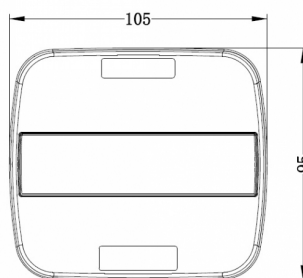

LUCI ANTERIORI E POSTERIORI

36SLIMLED/1

Fanale posteriore LED | sinistra+destra | Fanale targa | 12-24V

EAN: 5414184270060

Specifiche

Certificazione	ECE	Fonte luminosa	LED
Colore	Ambra/rosso	Fornito con	Viti di montaggio
Colore della lente	Ambra/rosso	Grado di protezione IP	IP67
Con indicatore di direzione	Sì	Imballaggio	Imballaggio POS
Con luce di posizione-stop	Sì	Lato di montaggio	Posteriore - Sinistra e destra
Con luce targa - lato	Sì	Lunghezza del cavo (m)	0,29 m
Con luce targa - sotto	Sì	Montaggio	Montaggio superficiale
Connessione	Estremità dei cavi aperte	Peso (kg)	0,199 Kg
Da ordinare presso	1	Senza catarifrangente triangolare	Sì
Dimensioni	105 x 95 x 28 mm	Tensione operativa	12V - 24V
EMC	EMC	Tipo	Luci posteriori