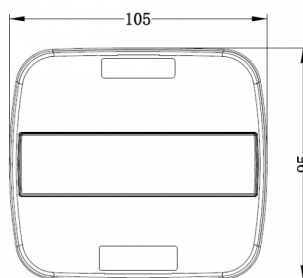

LIGHTS FRONT AND REAR

36SLIMLED/1

Fanale posteriore LED | sinistra+destra | Fanale targa | 12-24V

EAN: 5414184270060

Specifiche

Certificazione	ECE	Fonte luminosa	LED
Colore	Ambra/rosso	Fornito con	Viti di montaggio
Colore della lente	Ambra/rosso	Grado di protezione IP	IP67
Con indicatore di direzione	Sì	Imballaggio	Imballaggio POS
Con luce di posizione-stop	Sì	Lato di montaggio	Posteriore - Sinistra e destra
Con luce targa - lato	Sì	Lunghezza del cavo (m)	0,29 m
Con luce targa - sotto	Sì	Montaggio	Montaggio superficiale
Connessione	Estremità dei cavi aperte	Peso (kg)	0,199 Kg
Da ordinare presso	1	Senza catarifrangente triangolare	Sì
Dimensioni	105 x 95 x 28 mm	Tensione operativa	12V - 24V
EMC	EMC	Tipo	Luci posteriori