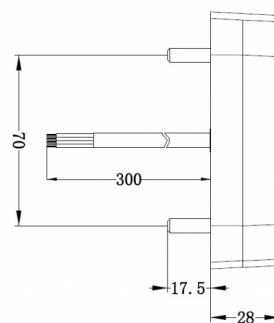

LUCI ANTERIORI E POSTERIORI

36SLIMLED/1

Fanale posteriore LED | sinistra+destra | Fanale targa | 12-24V

EAN: 5414184270060

Specifiche

Certificazione	ECE	Fonte luminosa	LED
Colore	Ambra/rosso	Fornito con	Viti di montaggio
Colore della lente	Ambra/rosso	Grado di protezione IP	IP67
Con indicatore di direzione	Sì	Imballaggio	Imballaggio POS
Con luce di posizione-stop	Sì	Lato di montaggio	Posteriore - Sinistra e destra
Con luce targa - lato	Sì	Lunghezza del cavo (m)	0,29 m
Con luce targa - sotto	Sì	Montaggio	Montaggio superficiale
Connessione	Estremità dei cavi aperte	Peso (kg)	0,199 Kg
Da ordinare presso	1	Senza catarifrangente triangolare	Sì
Dimensioni	105 x 95 x 28 mm	Tensione operativa	12V - 24V
EMC	EMC	Tipo	Luci posteriori