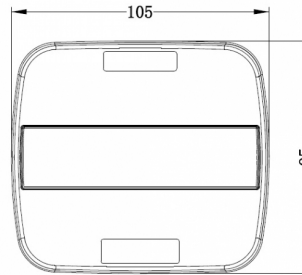

# LIGHTS FRONT AND REAR

36SLIMLED/1

Fanale posteriore LED | sinistra+destra | Fanale targa | 12-24V

EAN: 5414184270060

## Specifiche

Certificazione	ECE	Fonte luminosa	LED
Colore	Ambra/rosso	Fornito con	Viti di montaggio
Colore della lente	Ambra/rosso	Grado di protezione IP	IP67
Con indicatore di direzione	Sì	Imballaggio	Imballaggio POS
Con luce di posizione-stop	Sì	Lato di montaggio	Posteriore - Sinistra e destra
Con luce targa - lato	Sì	Lunghezza del cavo (m)	0,29 m
Con luce targa - sotto	Sì	Montaggio	Montaggio superficiale
Connessione	Estremità dei cavi aperte	Peso (kg)	0,199 Kg
Da ordinare presso	1	Senza catarifrangente triangolare	Sì
Dimensioni	105 x 95 x 28 mm	Tensione operativa	12V - 24V
EMC	EMC	Tipo	Luci posteriori