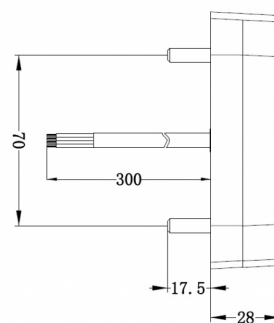

LIGHTS FRONT AND REAR

36SLIMLED/1

Fanale posteriore LED | sinistra+destra | Fanale targa | 12-24V

EAN: 5414184270060

Specifiche

Certificazione	ECE	Fonte luminosa	LED
Colore	Ambra/rosso	Fornito con	Viti di montaggio
Colore della lente	Ambra/rosso	Grado di protezione IP	IP67
Con indicatore di direzione	Sì	Imballaggio	Imballaggio POS
Con luce di posizione-stop	Sì	Lato di montaggio	Posteriore - Sinistra e destra
Con luce targa - lato	Sì	Lunghezza del cavo (m)	0,29 m
Con luce targa - sotto	Sì	Montaggio	Montaggio superficiale
Connessione	Estremità dei cavi aperte	Peso (kg)	0,199 Kg
Da ordinare presso	1	Senza catarifrangente triangolare	Sì
Dimensioni	105 x 95 x 28 mm	Tensione operativa	12V - 24V
EMC	EMC	Tipo	Luci posteriori