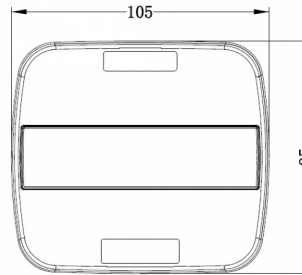

LUCI ANTERIORI E POSTERIORI

36SLIMLED/2

Fanale posteriore LED | sinistra+destra | 12-24V

EAN: 5414184270077

Specifiche

Certificazione	ECE	Fornito con	Viti di montaggio
Colore	Ambra/rosso	Grado di protezione IP	IP67
Colore della lente	Ambra/rosso	Imballaggio	Imballaggio POS
Con indicatore di direzione	Sì	Lato di montaggio	Posteriore - Sinistra e destra
Con luce di posizione-stop	Sì	Lunghezza del cavo (m)	0,29 m
Connessione	Estremità dei cavi aperte	Montaggio	Montaggio superficiale
Da ordinare presso	1	Peso (kg)	0,197 Kg
Dimensioni	105 x 95 x 28 mm	Senza catarifrangente triangolare	Sì
EMC	EMC	Tensione operativa	12V - 24V
Fonte luminosa	LED	Tipo	Luci posteriori