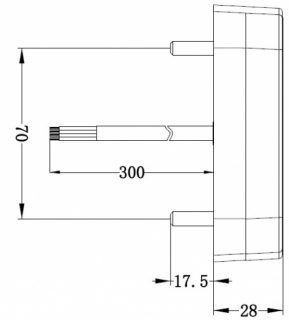

LIGHTS FRONT AND REAR

36SLIMLED/2

Fanale posteriore LED | sinistra+destra | 12-24V

EAN: 5414184270077

Specifiche

Certificazione	ECE	Fornito con	Viti di montaggio
Colore	Ambra/rosso	Grado di protezione IP	IP67
Colore della lente	Ambra/rosso	Imballaggio	Imballaggio POS
Con indicatore di direzione	Sì	Lato di montaggio	Posteriore - Sinistra e destra
Con luce di posizione-stop	Sì	Lunghezza del cavo (m)	0,29 m
Connessione	Estremità dei cavi aperte	Montaggio	Montaggio superficiale
Da ordinare presso	1	Peso (kg)	0,197 Kg
Dimensioni	105 x 95 x 28 mm	Senza catarifrangente triangolare	Sì
EMC	EMC	Tensione operativa	12V - 24V
Fonte luminosa	LED	Tipo	Luci posteriori