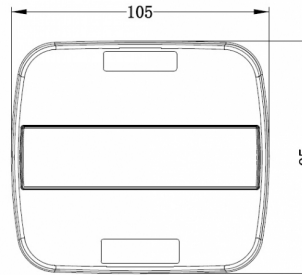

36SLIMLED/2

Fanale posteriore LED | sinistra+destra | 12-24V

EAN: 5414184270077

Specifications

Certificazione	ECE	Fornito con	Viti di montaggio
Colore	Ambra/rosso	Grado di protezione IP	IP67
Colore della lente	Ambra/rosso	Imballaggio	Imballaggio POS
Con indicatore di direzione	Sì	Lato di montaggio	Posteriore - Sinistra e destra
Con luce di posizione-stop	Sì	Lunghezza del cavo (m)	0,29 m
Connessione	Estremità dei cavi aperte	Montaggio	Montaggio superficiale
Da ordinare presso	1	Peso (kg)	0,197 Kg
Dimensioni	105 x 95 x 28 mm	Senza catarifrangente triangolare	Sì
EMC	EMC	Tensione operativa	12V - 24V
Fonte luminosa	LED	Tipo	Luci posteriori