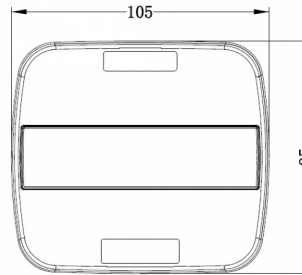

LIGHTS FRONT AND REAR

36SLIMLED/2

Fanale posteriore LED | sinistra+destra | 12-24V

EAN: 5414184270077

Specifiche

Certificazione	ECE	Fornito con	Viti di montaggio
Colore	Ambra/rosso	Grado di protezione IP	IP67
Colore della lente	Ambra/rosso	Imballaggio	Imballaggio POS
Con indicatore di direzione	Sì	Lato di montaggio	Posteriore - Sinistra e destra
Con luce di posizione-stop	Sì	Lunghezza del cavo (m)	0,29 m
Connessione	Estremità dei cavi aperte	Montaggio	Montaggio superficiale
Da ordinare presso	1	Peso (kg)	0,197 Kg
Dimensioni	105 x 95 x 28 mm	Senza catarifrangente triangolare	Sì
EMC	EMC	Tensione operativa	12V - 24V
Fonte luminosa	LED	Tipo	Luci posteriori