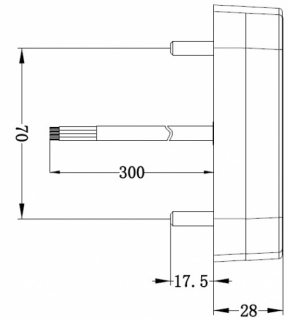

36SLIMLED/2

Fanale posteriore LED | sinistra+destra | 12-24V

EAN: 5414184270077

Specifications

Certificazione	ECE	Fornito con	Viti di montaggio
Colore	Ambra/rosso	Grado di protezione IP	IP67
Colore della lente	Ambra/rosso	Imballaggio	Imballaggio POS
Con indicatore di direzione	Sì	Lato di montaggio	Posteriore - Sinistra e destra
Con luce di posizione-stop	Sì	Lunghezza del cavo (m)	0,29 m
Connessione	Estremità dei cavi aperte	Montaggio	Montaggio superficiale
Da ordinare presso	1	Peso (kg)	0,197 Kg
Dimensioni	105 x 95 x 28 mm	Senza catarifrangente triangolare	Sì
EMC	EMC	Tensione operativa	12V - 24V
Fonte luminosa	LED	Tipo	Luci posteriori