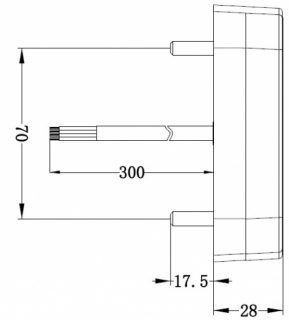

LUCI ANTERIORI E POSTERIORI

36SLIMLED/2

Fanale posteriore LED | sinistra+destra | 12-24V

EAN: 5414184270077

Specifiche

Certificazione	ECE	Fornito con	Viti di montaggio
Colore	Ambra/rosso	Grado di protezione IP	IP67
Colore della lente	Ambra/rosso	Imballaggio	Imballaggio POS
Con indicatore di direzione	Sì	Lato di montaggio	Posteriore - Sinistra e destra
Con luce di posizione-stop	Sì	Lunghezza del cavo (m)	0,29 m
Connessione	Estremità dei cavi aperte	Montaggio	Montaggio superficiale
Da ordinare presso	1	Peso (kg)	0,197 Kg
Dimensioni	105 x 95 x 28 mm	Senza catarifrangente triangolare	Sì
EMC	EMC	Tensione operativa	12V - 24V
Fonte luminosa	LED	Tipo	Luci posteriori