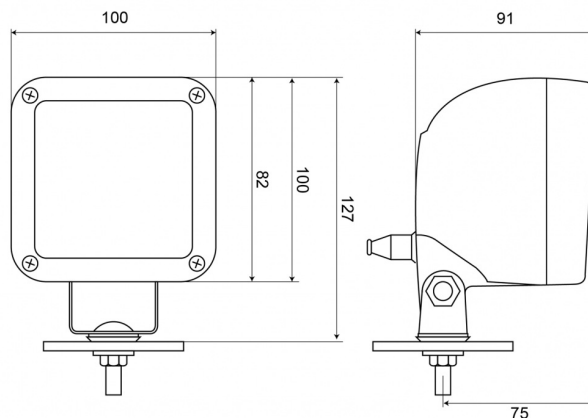

### Specifications

Caratteristiche	Corpo in plastica, finitura nera opaca. Insensibile alla corrosione.	Lunghezza del cavo (m)	N/A
Colore	Bianco	Montaggio	Bullone
Colore della lente	Trasparente	Peso (kg)	0,57 Kg
Connessione	Terminali a pressione	Presca	H3
Da ordinare presso	1	Temperatura di esercizio	-30°C / +65°C
Dimensioni	100 x 127 x 91 mm	Tensione operativa	12V - 24V
Fonte luminosa	Alogeno	Tipo	Quadrato
Fornito con	Viti di montaggio		
Imballaggio	Scatola bianca con etichetta		
Lumen	N/A		