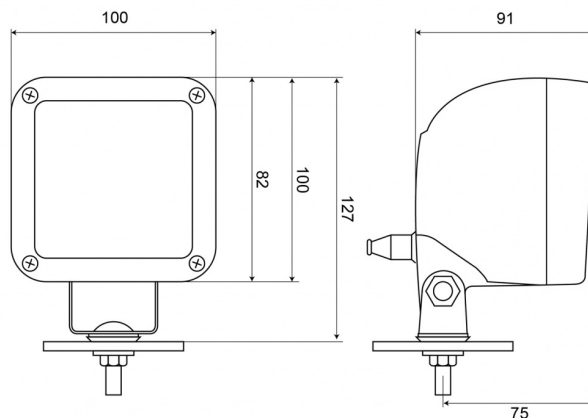

EAN: 5414184530287

Specifiche

Caratteristiche	Corpo in plastica, finitura nera opaca. Insensibile alla corrosione.	Lunghezza del cavo (m)	N/A
Colore	Bianco	Montaggio	Bullone
Colore della lente	Trasparente	Peso (kg)	0,57 Kg
Connessione	Terminali a pressione	Presca	H3
Da ordinare presso	1	Temperatura di esercizio	-30°C / +65°C
Dimensioni	100 x 127 x 91 mm	Tensione operativa	12V - 24V
Fonte luminosa	Alogeno	Tipo	Quadrato
Fornito con	Viti di montaggio		
Imballaggio	Scatola bianca con etichetta		
Lumen	N/A		