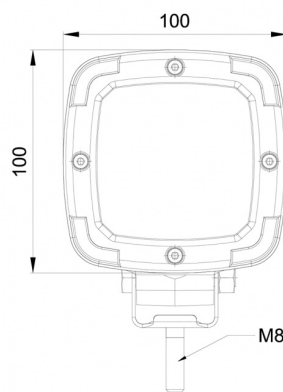

467 LED

Faro da lavoro LED | 12-50V | quadrato | 1600 lumen

EAN: 5414184530355

Specifiche

Approvato ADR	Si
Caratteristiche	Corpo in plastica, finitura nera opaca. Insensibile alla corrosione.
Colore	Bianco
Colore dei LED	Bianco
Colore della lente	Trasparente
Connessione	Estremità dei cavi aperte
Da ordinare presso	1
Dimensioni	100 x 100 x 74 mm
EMC	EMC R10
EMC R10	Si
Fonte luminosa	LED
Fornito con	Viti di montaggio
Gamma di lumen	Medio (800 - 2000 Lumen)
Grado di protezione IP	IP68

Imballaggio	Imballaggio POS
Lumen	1600
Lunghezza del cavo (m)	1,50 m
Montaggio	Bullone
Numero di LED	9
Peso (kg)	0,532 Kg
Temperatura di esercizio	-30°C / +65°C
Tensione operativa	12V - 50V
Tipo	Quadrato
Valore Kelvin	6000K
Watt	13,50 Watt