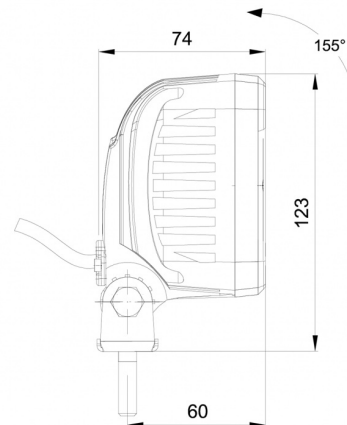

467 LED

Faro da lavoro LED | 12-50V | quadrato | 1600 lumen

EAN: 5414184530355

Specifiche

Approvato ADR	Si
Caratteristiche	Corpo in plastica, finitura nera opaca. Insensibile alla corrosione.
Colore	Bianco
Colore dei LED	Bianco
Colore della lente	Trasparente
Connessione	Estremità dei cavi aperte
Da ordinare presso	1
Dimensioni	100 x 100 x 74 mm
EMC	EMC R10
EMC R10	Si
Fonte luminosa	LED
Fornito con	Viti di montaggio
Gamma di lumen	Medio (800 - 2000 Lumen)
Grado di protezione IP	IP68

Imballaggio	Imballaggio POS
Lumen	1600
Lunghezza del cavo (m)	1,50 m
Montaggio	Bullone
Numero di LED	9
Peso (kg)	0,532 Kg
Temperatura di esercizio	-30°C / +65°C
Tensione operativa	12V - 50V
Tipo	Quadrato
Valore Kelvin	6000K
Watt	13,50 Watt