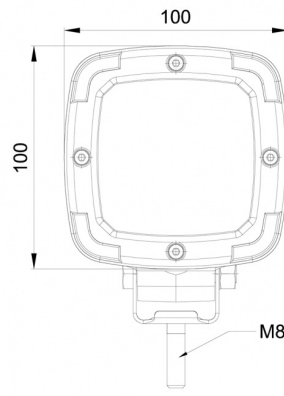

467 LED-10M

Faro da lavoro LED | 12/50V | quadrato | 1600 lumen | cavo da 10 m

EAN: 5414184017788

10 m kabel / cable

## Specifiche

Caratteristiche	Corpo in plastica, finitura nera opaca. Insensibile alla corrosione.	Lumen	1600
Colore dei LED	Bianco	Lunghezza del cavo (m)	10 m
Colore della lente	Trasparente	Montaggio	Bullone
Connessione	Estremità dei cavi aperte	Numero di LED	9
Da ordinare presso	1	Peso (kg)	0,605 Kg
Dimensioni	100 x 100 x 74 mm	Temperatura di esercizio	-30°C / +65°C
EMC	EMC R10	Tensione operativa	12V - 50V
EMC R10	Si	Tipo	Quadrato
Fonte luminosa	LED	Watt	13,50 Watt
Fornito con	Viti di montaggio		
Gamma di lumen	Medio (800 - 2000 Lumen)		
Grado di protezione IP	IP68		