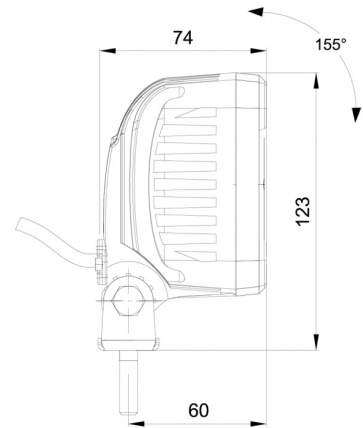

467 LED-10M

Faro da lavoro LED | 12/50V | quadrato | 1600 lumen | cavo da 10 m

EAN: 5414184017788

10 m kabel / cable

## Specifiche

Caratteristiche	Corpo in plastica, finitura nera opaca. Insensibile alla corrosione.	Lumen	1600
Colore dei LED	Bianco	Lunghezza del cavo (m)	10 m
Colore della lente	Trasparente	Montaggio	Bullone
Connessione	Estremità dei cavi aperte	Numero di LED	9
Da ordinare presso	1	Peso (kg)	0,605 Kg
Dimensioni	100 x 100 x 74 mm	Temperatura di esercizio	-30°C / +65°C
EMC	EMC R10	Tensione operativa	12V - 50V
EMC R10	Si	Tipo	Quadrato
Fonte luminosa	LED	Watt	13,50 Watt
Fornito con	Viti di montaggio		
Gamma di lumen	Medio (800 - 2000 Lumen)		
Grado di protezione IP	IP68		