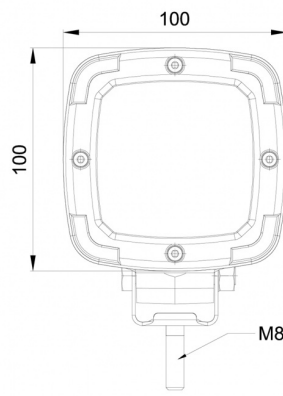

FARI DA LAVARO

467 LED-10M

Faro da lavoro LED | 12/50V | quadrato | 1600 lumen | cavo da 10 m

EAN: 5414184017788

10 m kabel / cable

Specifications

Caratteristiche	Corpo in plastica, finitura nera opaca. Insensibile alla corrosione.
Colore dei LED	Bianco
Colore della lente	Trasparente
Connessione	Estremità dei cavi aperte
Da ordinare presso	1
Dimensioni	100 x 100 x 74 mm
EMC	EMC R10
EMC R10	Sì
Fonte luminosa	LED
Fornito con	Viti di montaggio
Gamma di lumen	Medio (800 - 2000 Lumen)
Grado di protezione IP	IP68

Lumen	1600
Lunghezza del cavo (m)	10 m
Montaggio	Bullone
Numero di LED	9
Peso (kg)	0,605 Kg
Temperatura di esercizio	-30°C / +65°C
Tensione operativa	12V - 50V
Tipo	Quadrato
Watt	13,50 Watt