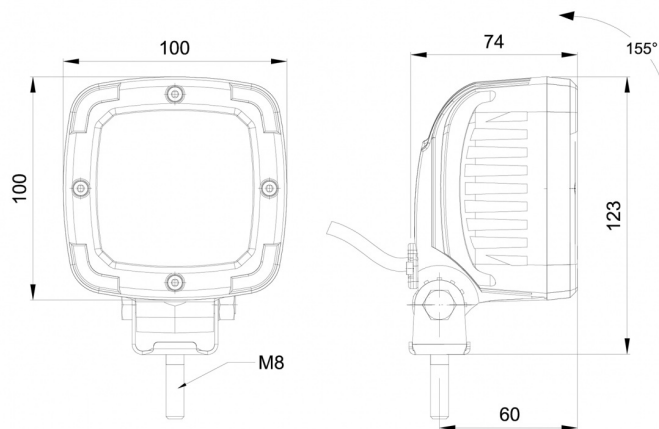

467 LED-10M

Faro da lavoro LED | 12/50V | quadrato | 1600 lumen | cavo da 10 m

EAN: 5414184017788

10 m kabel / cable

Specifiche

Caratteristiche	Corpo in plastica, finitura nera opaca. Insensibile alla corrosione.	Lumen	1600
Colore dei LED	Bianco	Lunghezza del cavo (m)	10 m
Colore della lente	Trasparente	Montaggio	Bullone
Connessione	Estremità dei cavi aperte	Numero di LED	9
Da ordinare presso	1	Peso (kg)	0,605 Kg
Dimensioni	100 x 100 x 74 mm	Temperatura di esercizio	-30°C / +65°C
EMC	EMC R10	Tensione operativa	12V - 50V
EMC R10	Sì	Tipo	Quadrato
Fonte luminosa	LED	Watt	13,50 Watt
Fornito con	Viti di montaggio		
Gamma di lumen	Medio (800 - 2000 Lumen)		
Grado di protezione IP	IP68		