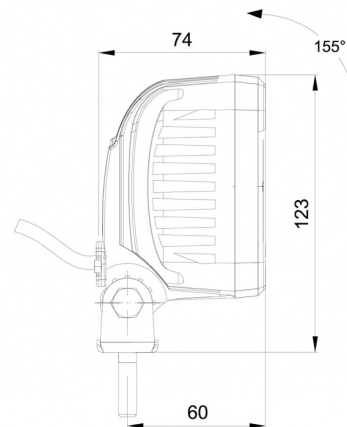

FARI DA LAVARO

467 LED-10M

Faro da lavoro LED | 12/50V | quadrato | 1600 lumen | cavo da 10 m

EAN: 5414184017788

10 m kabel / cable

Specifications

Caratteristiche	Corpo in plastica, finitura nera opaca. Insensibile alla corrosione.
Colore dei LED	Bianco
Colore della lente	Trasparente
Connessione	Estremità dei cavi aperte
Da ordinare presso	1
Dimensioni	100 x 100 x 74 mm
EMC	EMC R10
EMC R10	Sì
Fonte luminosa	LED
Fornito con	Viti di montaggio
Gamma di lumen	Medio (800 - 2000 Lumen)
Grado di protezione IP	IP68

Lumen	1600
Lunghezza del cavo (m)	10 m
Montaggio	Bullone
Numero di LED	9
Peso (kg)	0,605 Kg
Temperatura di esercizio	-30°C / +65°C
Tensione operativa	12V - 50V
Tipo	Quadrato
Watt	13,50 Watt