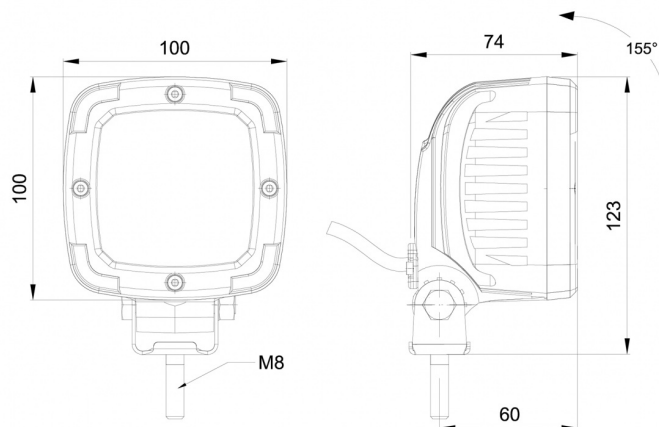

467 LED-10M

Faro da lavoro LED | 12/50V | quadrato | 1600 lumen | cavo da 10 m

EAN: 5414184017788

10 m kabel / cable

Specifiche

Caratteristiche	Corpo in plastica, finitura nera opaca. Insensibile alla corrosione.	Lumen	1600
Colore dei LED	Bianco	Lunghezza del cavo (m)	10 m
Colore della lente	Trasparente	Montaggio	Bullone
Connessione	Estremità dei cavi aperte	Numero di LED	9
Da ordinare presso	1	Peso (kg)	0,605 Kg
Dimensioni	100 x 100 x 74 mm	Temperatura di esercizio	-30°C / +65°C
EMC	EMC R10	Tensione operativa	12V - 50V
EMC R10	Sì	Tipo	Quadrato
Fonte luminosa	LED	Watt	13,50 Watt
Fornito con	Viti di montaggio		
Gamma di lumen	Medio (800 - 2000 Lumen)		
Grado di protezione IP	IP68		