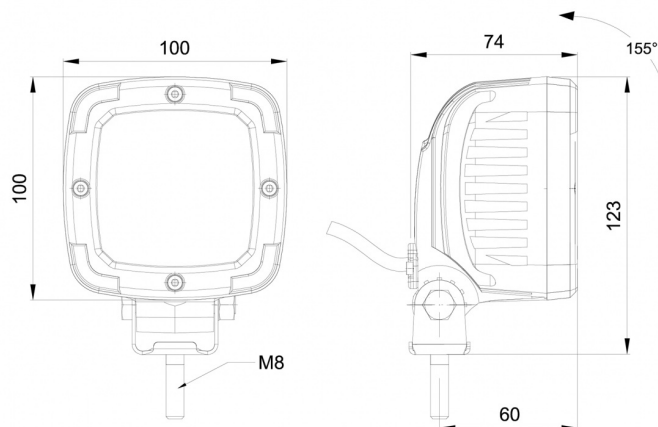

467 LED-10M

Faro da lavoro LED | 12/50V | quadrato | 1600 lumen | cavo da 10 m

EAN: 5414184017788

10 m kabel / cable

Specifiche

Caratteristiche	Corpo in plastica, finitura nera opaca. Insensibile alla corrosione.	Lumen	1600
Colore dei LED	Bianco	Lunghezza del cavo (m)	10 m
Colore della lente	Trasparente	Montaggio	Bullone
Connessione	Estremità dei cavi aperte	Numero di LED	9
Da ordinare presso	1	Peso (kg)	0,605 Kg
Dimensioni	100 x 100 x 74 mm	Temperatura di esercizio	-30°C / +65°C
EMC	EMC R10	Tensione operativa	12V - 50V
EMC R10	Sì	Tipo	Quadrato
Fonte luminosa	LED	Watt	13,50 Watt
Fornito con	Viti di montaggio		
Gamma di lumen	Medio (800 - 2000 Lumen)		
Grado di protezione IP	IP68		