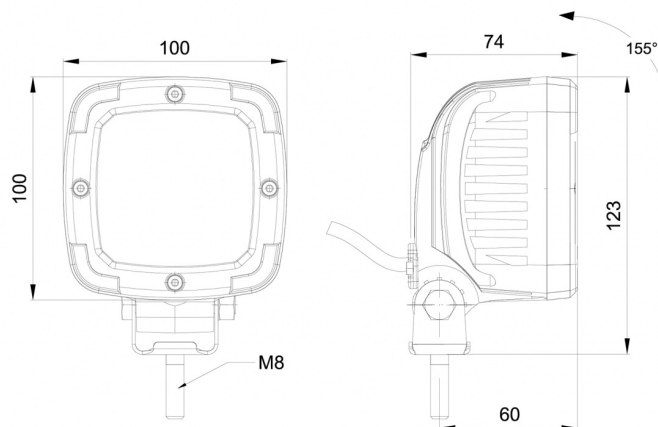

467 LED-10M

Faro da lavoro LED | 12/50V | quadrato | 1600 lumen | cavo da 10 m

EAN: 5414184017788

10 m kabel / cable

## Specifiche

Caratteristiche	Corpo in plastica, finitura nera opaca. Insensibile alla corrosione.	Lumen	1600
Colore dei LED	Bianco	Lunghezza del cavo (m)	10 m
Colore della lente	Trasparente	Montaggio	Bullone
Connessione	Estremità dei cavi aperte	Numero di LED	9
Da ordinare presso	1	Peso (kg)	0,605 Kg
Dimensioni	100 x 100 x 74 mm	Temperatura di esercizio	-30°C / +65°C
EMC	EMC R10	Tensione operativa	12V - 50V
EMC R10	Si	Tipo	Quadrato
Fonte luminosa	LED	Watt	13,50 Watt
Fornito con	Viti di montaggio		
Gamma di lumen	Medio (800 - 2000 Lumen)		
Grado di protezione IP	IP68		