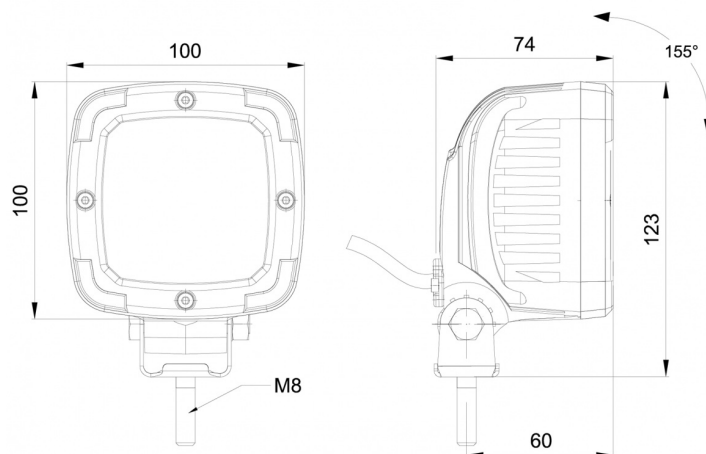

### Specifiche

Caratteristiche	Corpo in alluminio, finitura nera opaca. Trattato per resistere alla corrosione.	Grado di protezione IP	IP68
Colore	Bianco	Imballaggio	Imballaggio POS
Colore dei LED	Bianco	Lumen	2800
Colore della lente	Trasparente	Lunghezza del cavo (m)	1,50 m
Connessione	Estremità dei cavi aperte	Montaggio	Bullone
Da ordinare presso	1	Numero di LED	9
Dimensioni	100 x 100 x 74 mm	Peso (kg)	0,805 Kg
EMC	EMC R10	Temperatura di esercizio	-30°C / +65°C
EMC R10	Si	Tensione operativa	12V - 55V
Fonte luminosa	LED	Tipo	Quadrato
Fornito con	Viti di montaggio	Valore Kelvin	6000K
Gamma di lumen	Alto (2000 - 4000 Lumen)	Watt	35 Watt