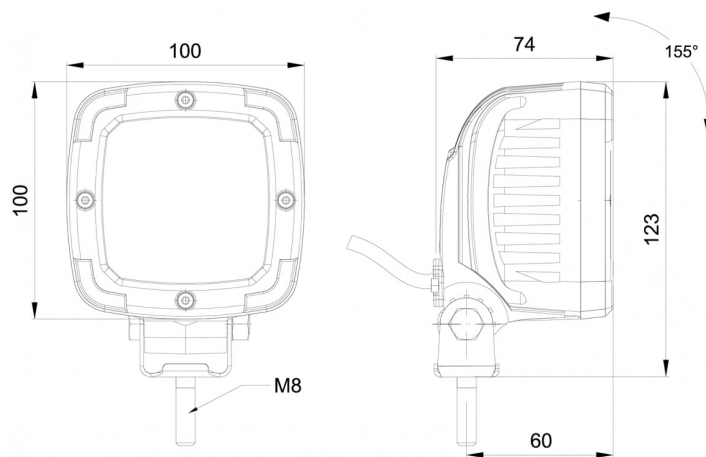

FARI DA LAVARO

467 LED-2800

Faro da lavoro LED | 12-55V | quadrato | 2800 lumen

EAN: 5414184530379

Specifiche

Caratteristiche	Corpo in alluminio, finitura nera opaca. Trattato per resistere alla corrosione.
Colore	Bianco
Colore dei LED	Bianco
Colore della lente	Trasparente
Connessione	Estremità dei cavi aperte
Da ordinare presso	1
Dimensioni	100 x 100 x 74 mm
EMC	EMC R10
EMC R10	Si
Fonte luminosa	LED
Fornito con	Viti di montaggio
Gamma di lumen	Alto (2000 - 4000 Lumen)

Grado di protezione IP	IP68
Imballaggio	Imballaggio POS
Lumen	2800
Lunghezza del cavo (m)	1,50 m
Montaggio	Bullone
Numero di LED	9
Peso (kg)	0,805 Kg
Temperatura di esercizio	-30°C / +65°C
Tensione operativa	12V - 55V
Tipo	Quadrato
Valore Kelvin	6000K
Watt	35 Watt