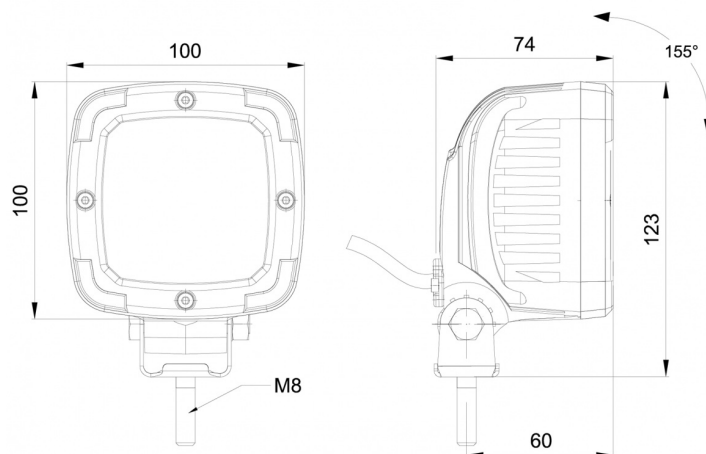

### Specifiche

Caratteristiche	Corpo in alluminio, finitura nera opaca. Trattato per resistere alla corrosione.	Grado di protezione IP	IP68
Colore	Bianco	Imballaggio	Imballaggio POS
Colore dei LED	Bianco	Lumen	2800
Colore della lente	Trasparente	Lunghezza del cavo (m)	1,50 m
Connessione	Estremità dei cavi aperte	Montaggio	Bullone
Da ordinare presso	1	Numero di LED	9
Dimensioni	100 x 100 x 74 mm	Peso (kg)	0,805 Kg
EMC	EMC R10	Temperatura di esercizio	-30°C / +65°C
EMC R10	Sì	Tensione operativa	12V - 55V
Fonte luminosa	LED	Tipo	Quadrato
Fornito con	Viti di montaggio	Valore Kelvin	6000K
Gamma di lumen	Alto (2000 - 4000 Lumen)	Watt	35 Watt